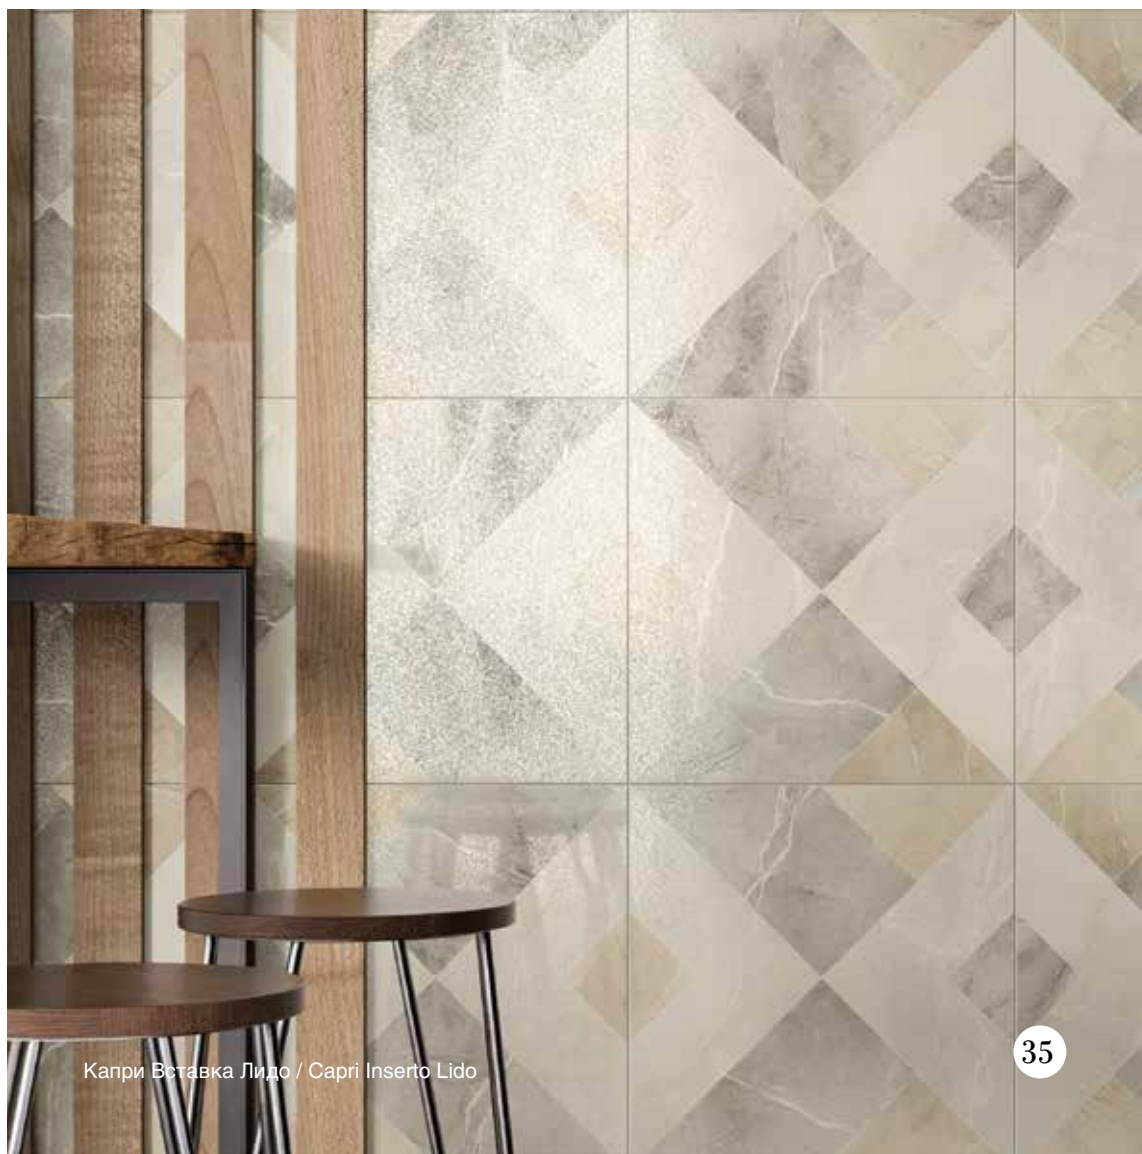

La collezione CAPRI si presenta in finitura lappata; la superficie, vellutata al tatto, assume un effetto lucido, lieve ed elegante. Ideale sia per spazi commerciali che residenziali, la superficie lappata, ottenuta dalla lavorazione con spazzole dotate di dischi diamantati, è facile da pulire.

Капри Беж / Capri Beige

Капри Серый / Capri Grigio  
Капри Вставка Лидо / Capri Inserto Lido

Вставка Lido, включающая в себя три цвета коллекции, которые безупречно сочетаются между собой, вдохновлена стилистическим направлением 1920-х годов Art Deco'.

L'inserto Lido, che riprende i 3 colori della collezione e si posa quindi con ognuno di loro, si ispira agli stili formali anni '20 dell'Art Decò.

Капри Вставка Лидо / Capri Inserto Lido