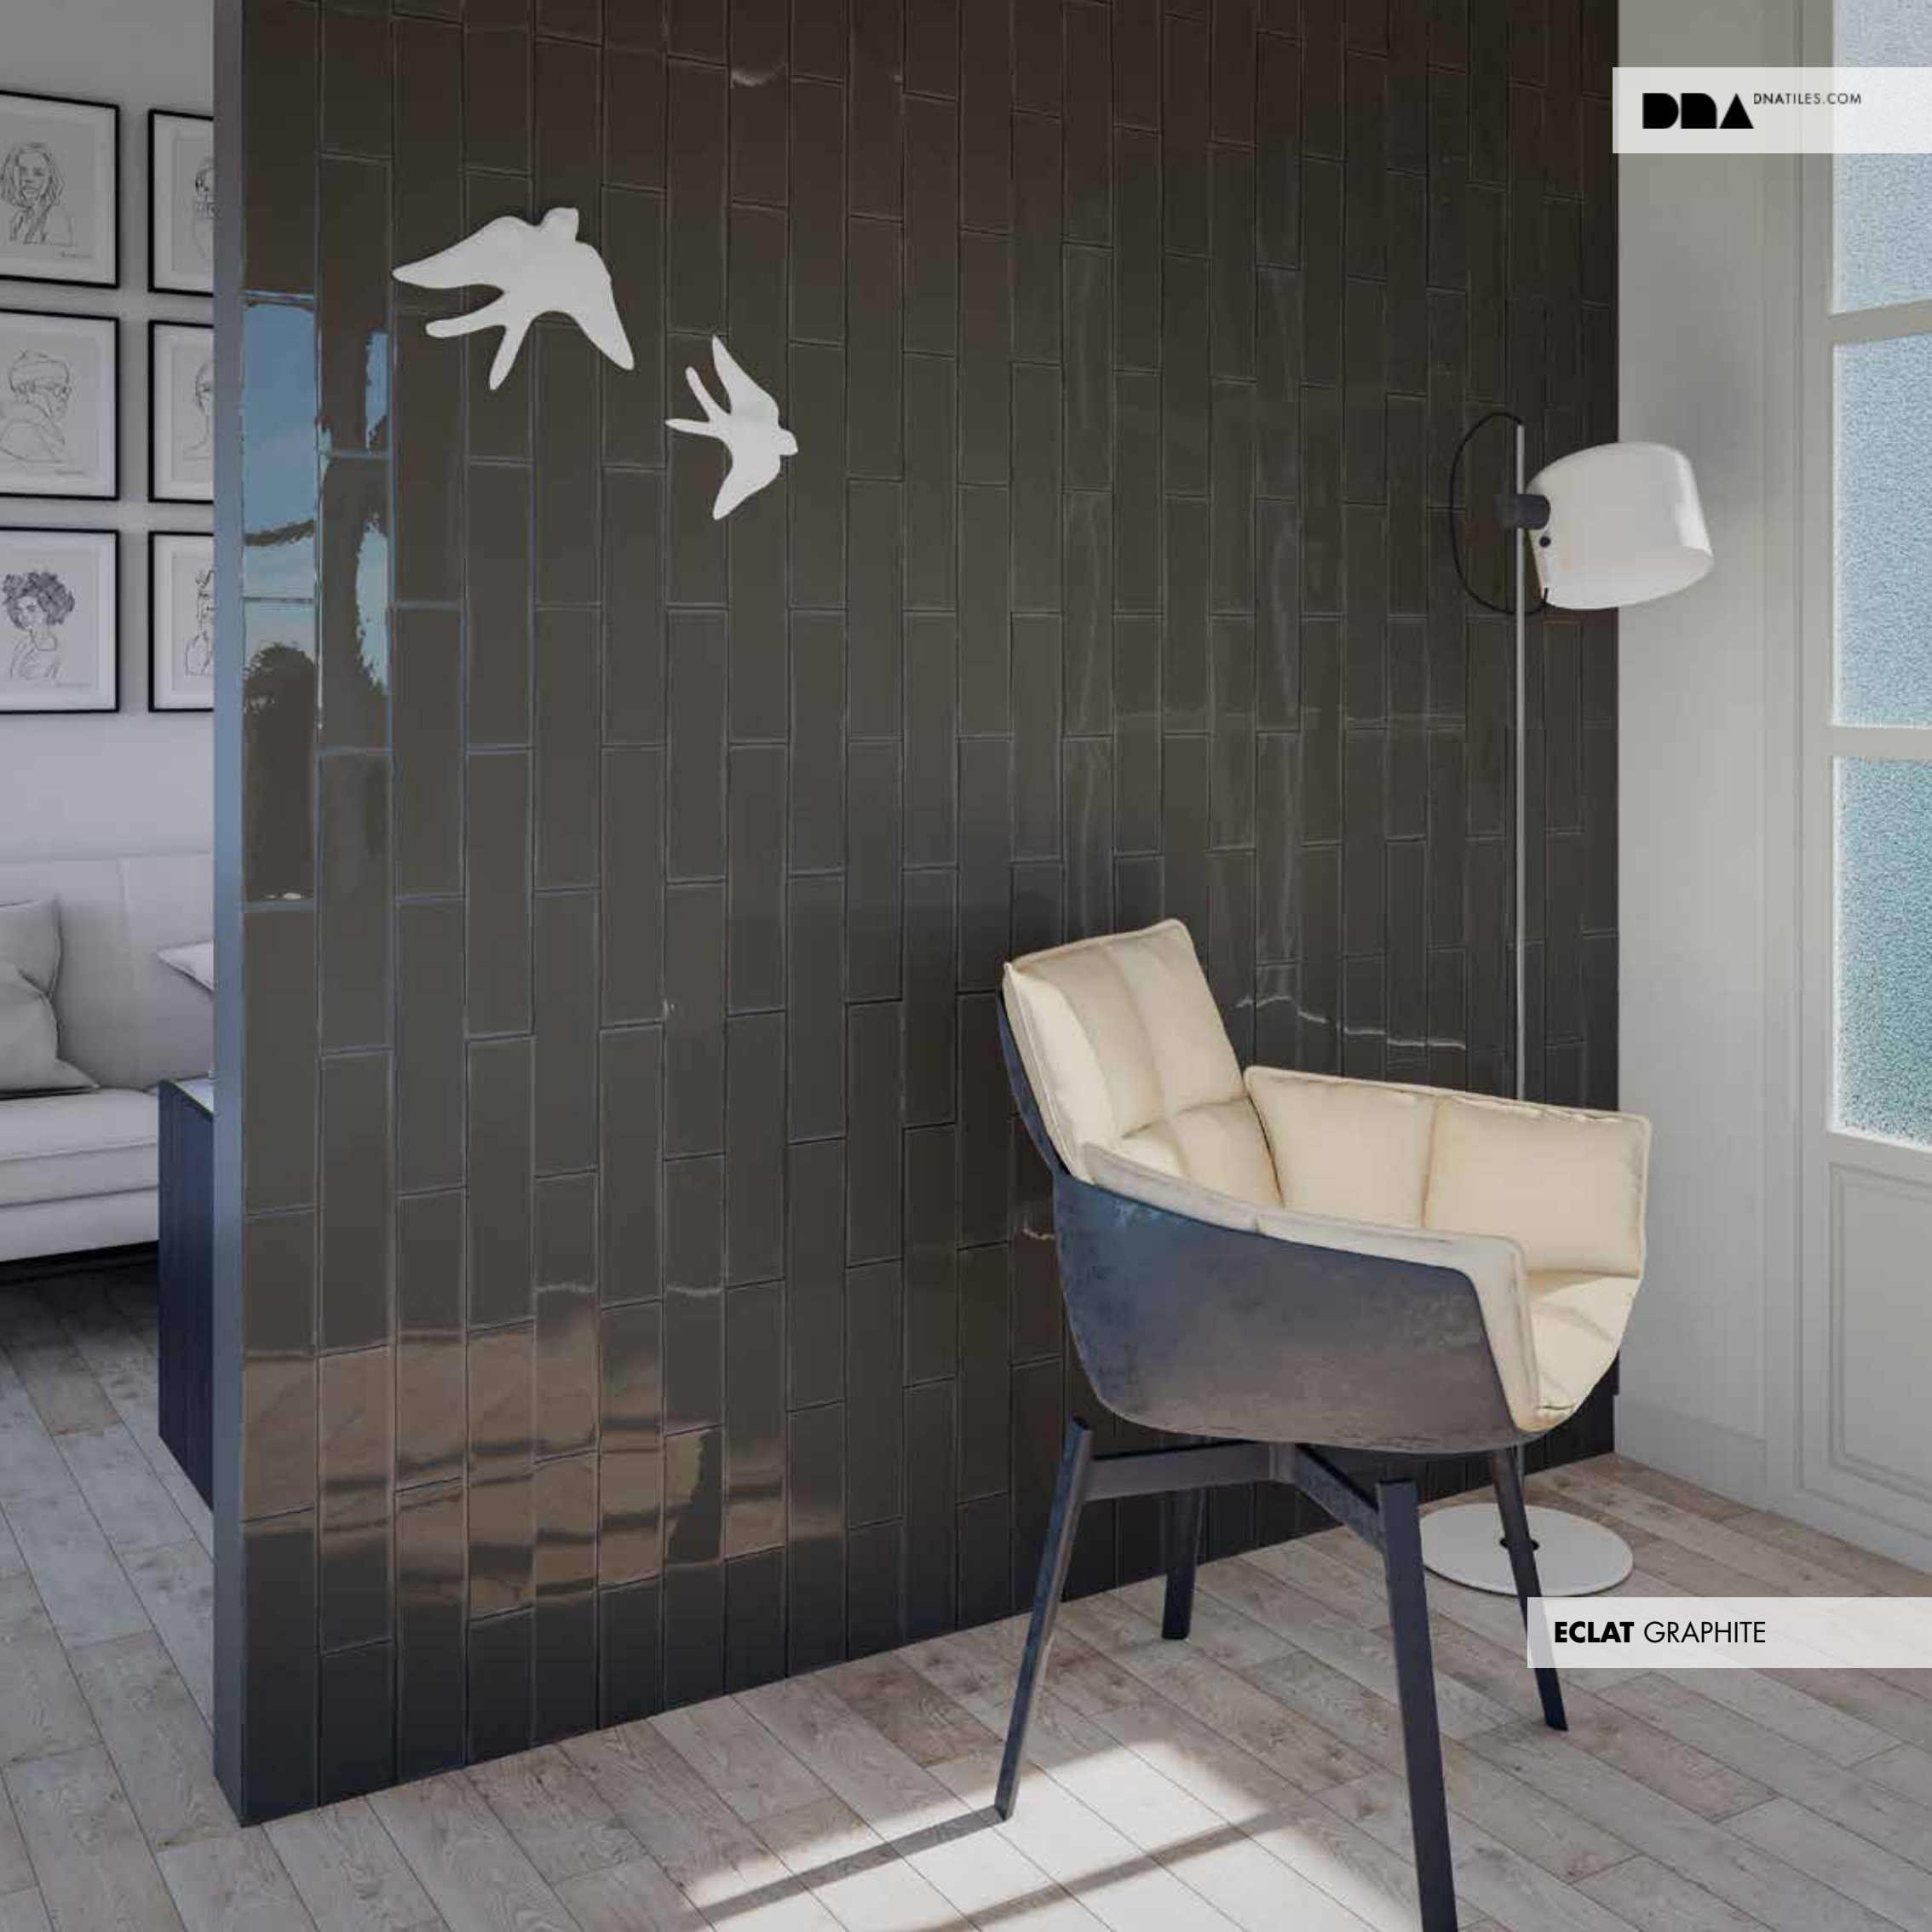

# ECLAT

3"x12" / 7,5 x30 cm

White

Grey

Cafe

Graphite

Pink

Mint

Blue

Ocean

**ECLAT MINT**

**ECLAT BLUE**

**ECLAT CAFE**

**ECLAT OCEAN**

**ECLAT GRAPHITE**

**ECLAT GREY**

**ECLAT WHITE**

**ECLAT PINK**

**ECLAT** CAFE, BLUE, WHITE