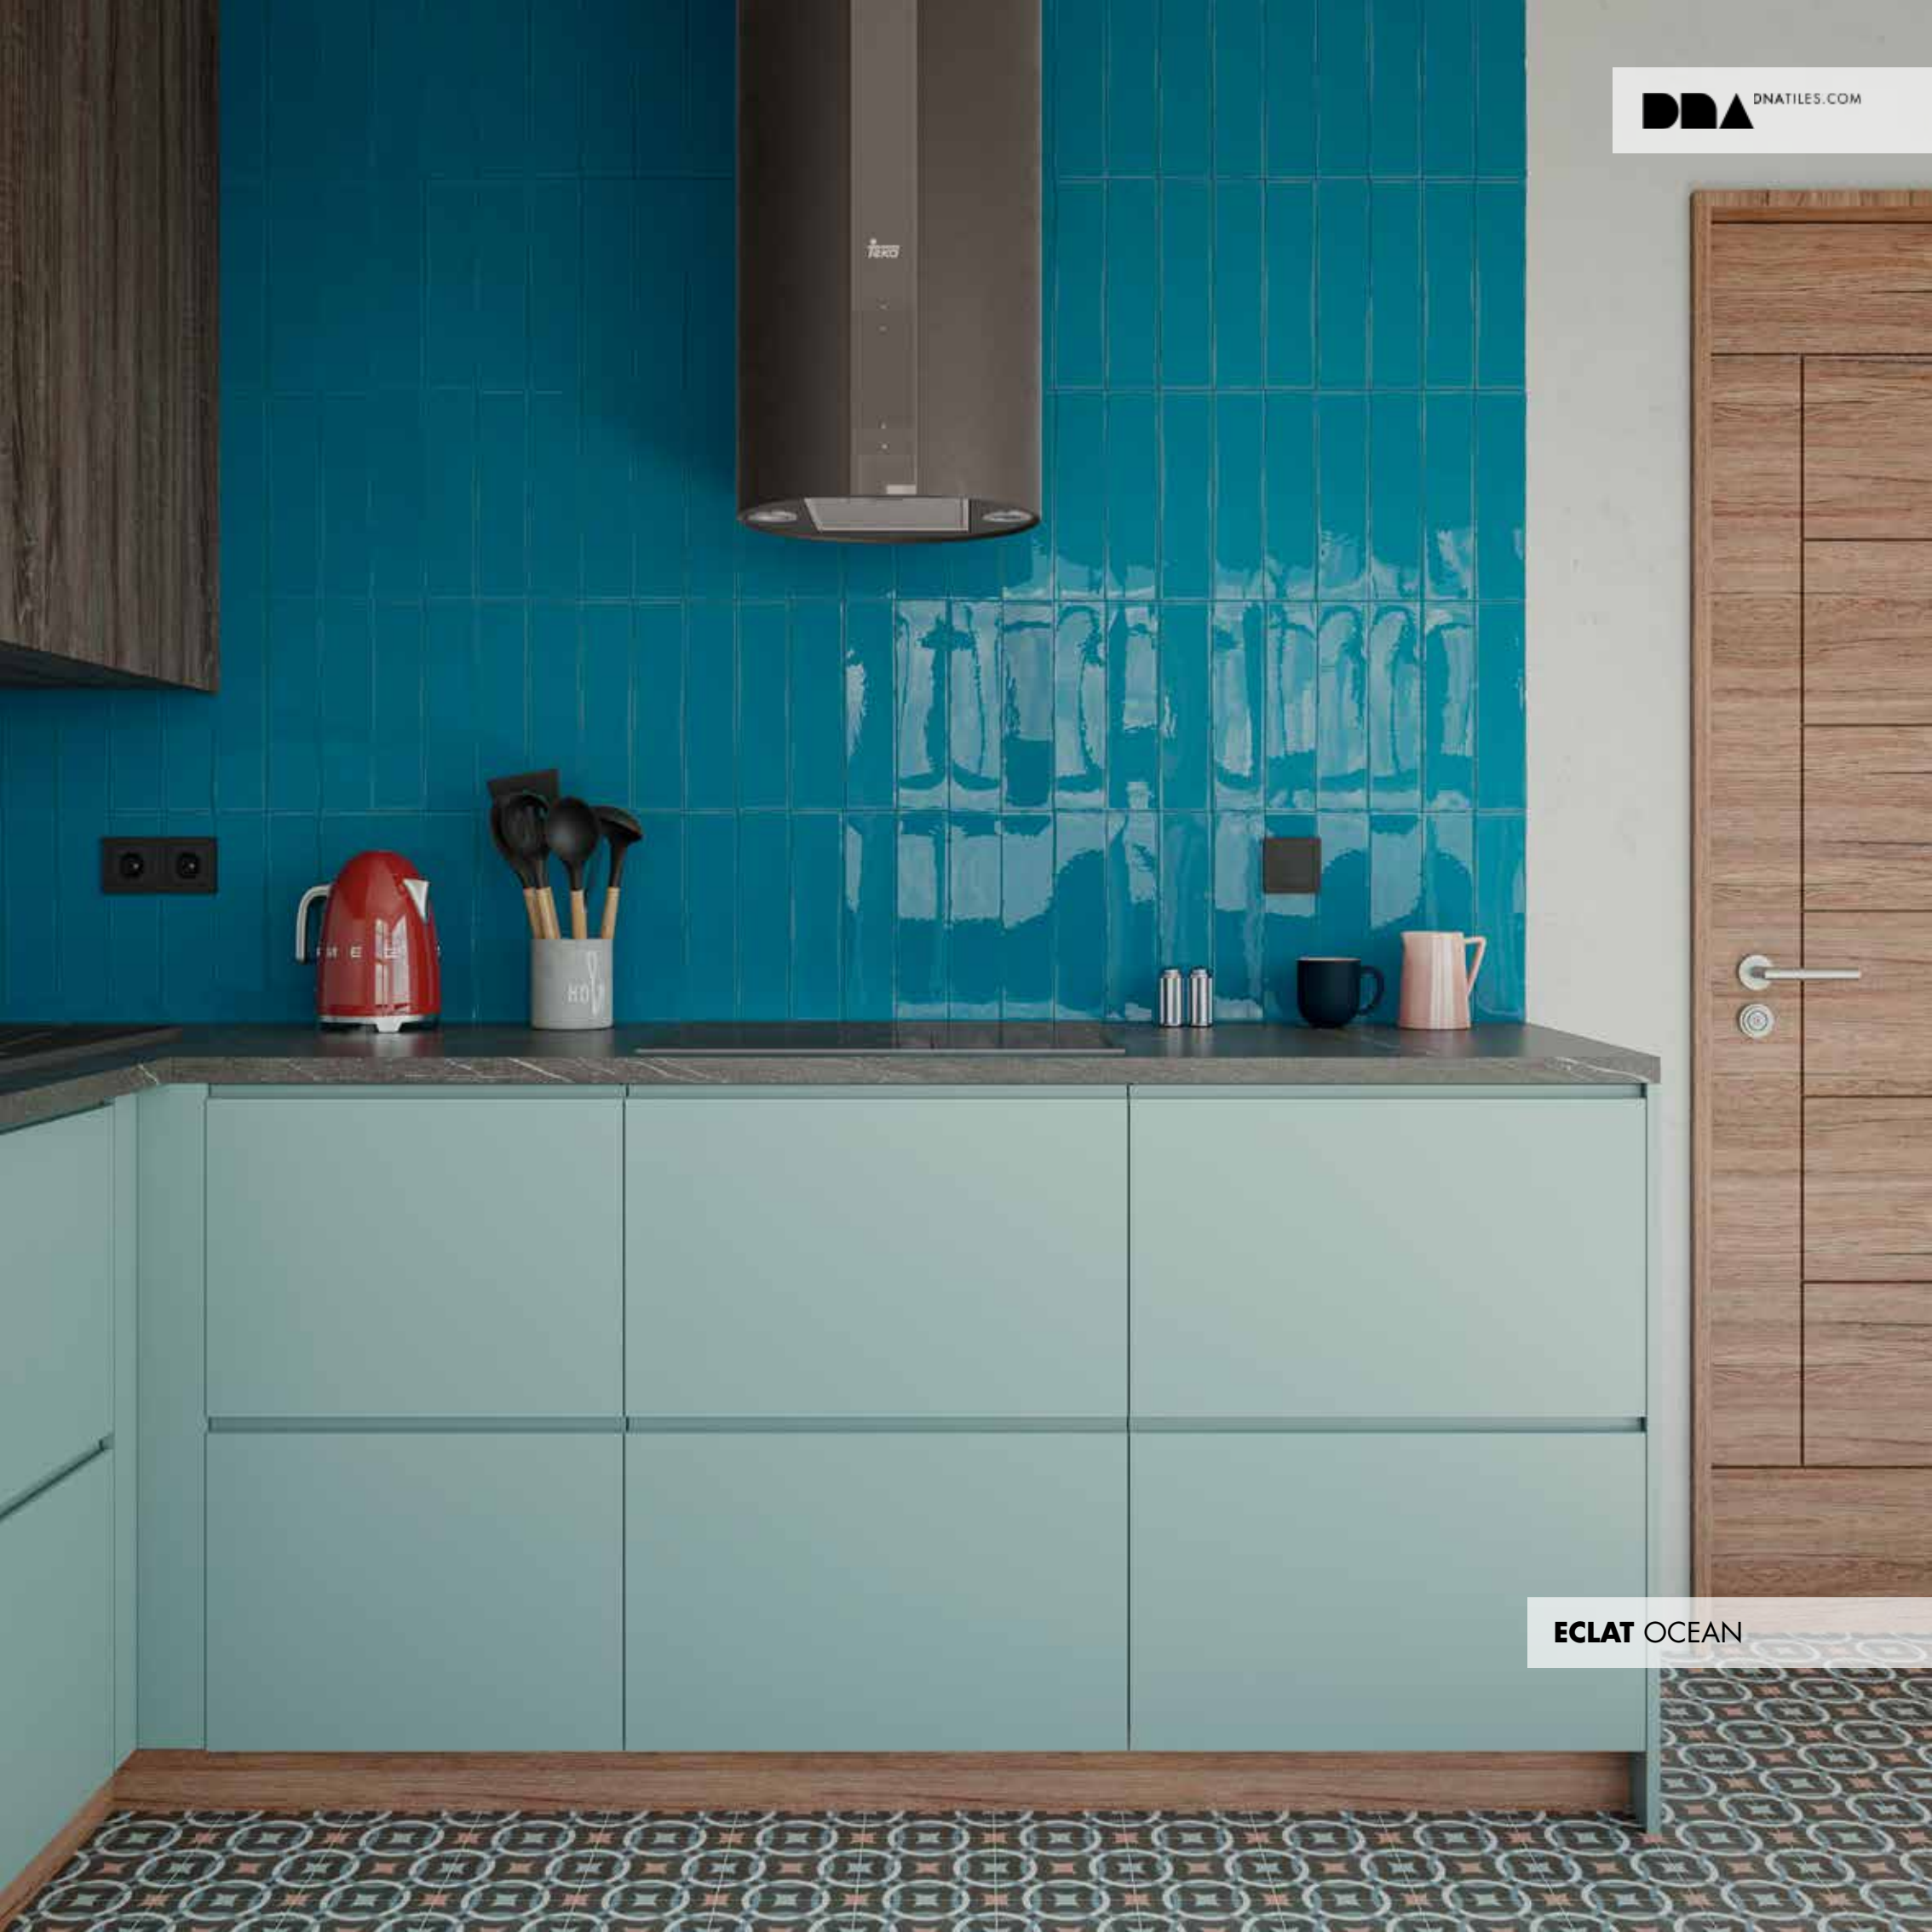

# ECLAT

3"x12" / 7,5 x30 cm

White

Grey

Cafe

Graphite

Pink

Mint

Blue

Ocean

**ECLAT MINT**

**ECLAT BLUE**

**ECLAT CAFE**

**ECLAT OCEAN**

**ECLAT GRAPHITE**

**ECLAT GREY**

**ECLAT WHITE**

**ECLAT PINK**

**ECLAT** CAFE, BLUE, WHITE