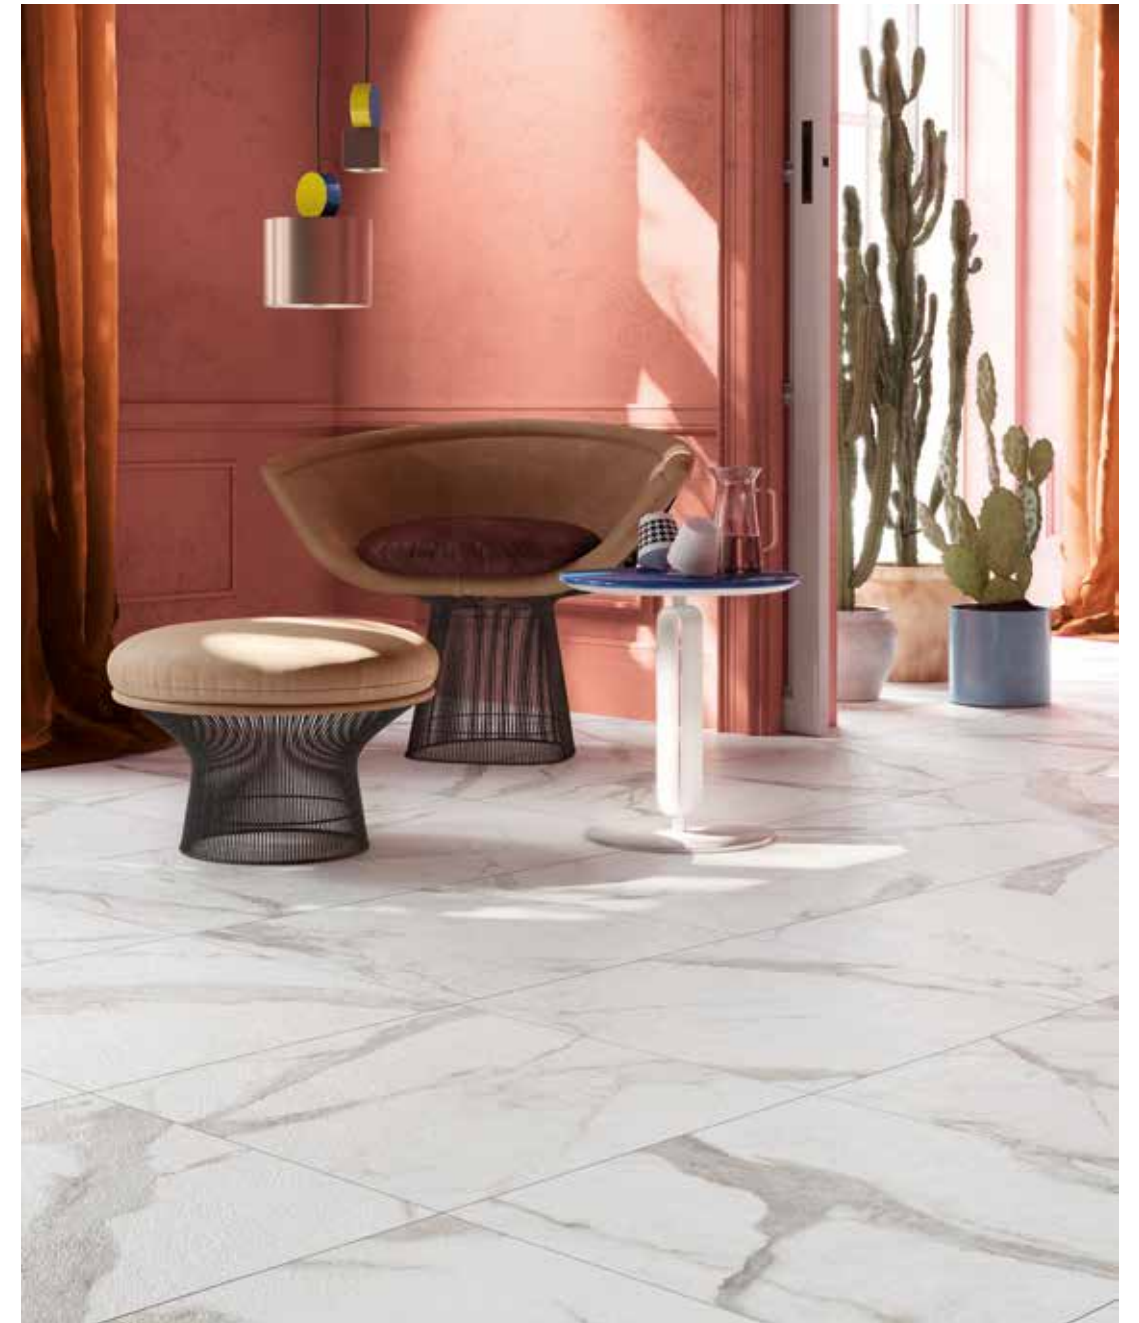

# WHITE STATUARIO

---

*floor: EPOQUE white statuario 60x60 rett.*

*floor: EPOQUE white statuario 60x60 rett.*