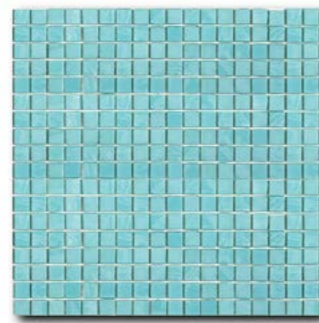

Alessandra2