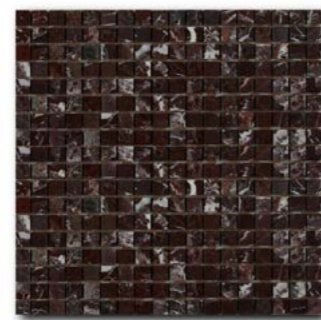

Verde Onix

Onix Miele

Rain Forest Green

Green Tinos

Travertino Giallo

Rojo Alicante

Rosso Levanto

Nero

Marble Mosaic Polished

Формат чипа: 15*15*10 мм
 Размер листа: 305*305 мм
 Кратность кор.: 0,47 м2
 Кратность листа: 0,094 м2
 Листов в коробке: 5 шт.

M
A
R
B
L
E

M
O
S
A
I
C

Basket&Octagon Collections

Кусочки мрамора способны сложиться в интересные классические декоры, такие как Basket и Octagon. Необычный природный узор мрамора делает мозаичные пазлы чрезвычайно интересными.