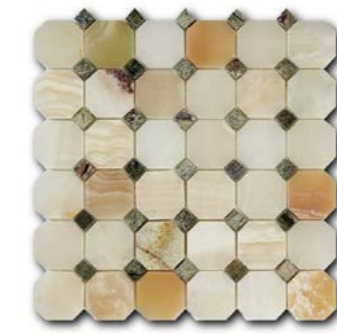

Octagon
Verde Onix +
Rain Forest Green

Basket Polished

Формат чипа: 15*15 мм+30*60 мм
Размер листа: 305*305 мм
Кратность кор.: 0,47 м2
Кратность листа: 0,094 м2
Листов в коробке: 5 шт

Octagon Polished

Формат чипа: 15*15 мм +49*49 мм
Размер листа: 305*305 мм
Кратность кор.: 0,47 м2
Кратность листа: 0,094 м2
Листов в коробке: 5 шт.