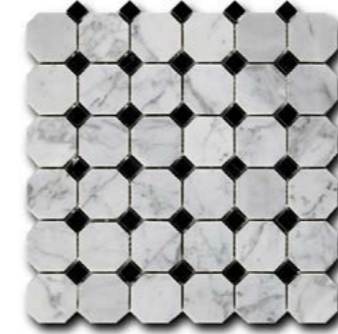

Octagon
Bianco Carrara +
Nero Marquina