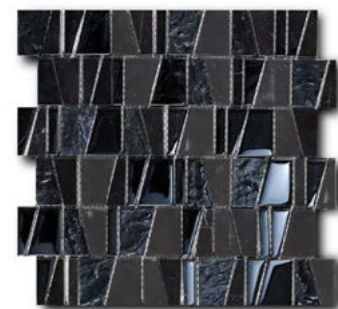

Coolidge

Boston

Размер листа: 300*300 мм
Кратность кор.: 1,0 м2
Кратность листа: 0,091 м2
Листов в коробке: 11 шт.