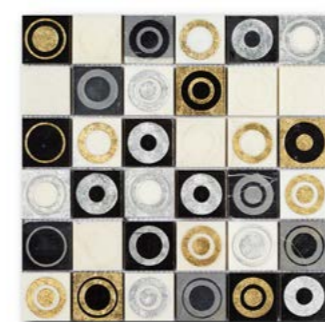

005A

Equilibrio

Формат чипа: 48*48 мм
Размер листа: 300*300 мм
Кратность кор.: 0,81 м2
Кратность листа: 0,09 м2
Листов в коробке: 9 шт.

Equilibrio

Формат чипа: 48*48 мм
Размер листа: 300*300 мм
Кратность кор.: 0,81 м2
Кратность листа: 0,09 м2
Листов в коробке: 9 шт.