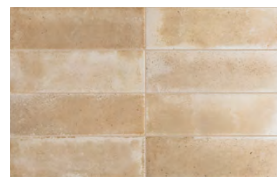

Sand
30688 EQ-4