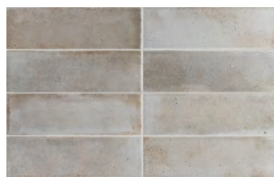

Smoke
30690 EQ-4