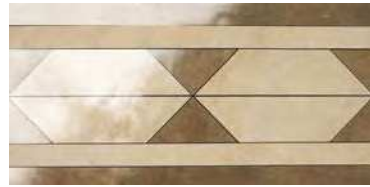

MK09
Fascia Lux 29x58 Nat/Lux