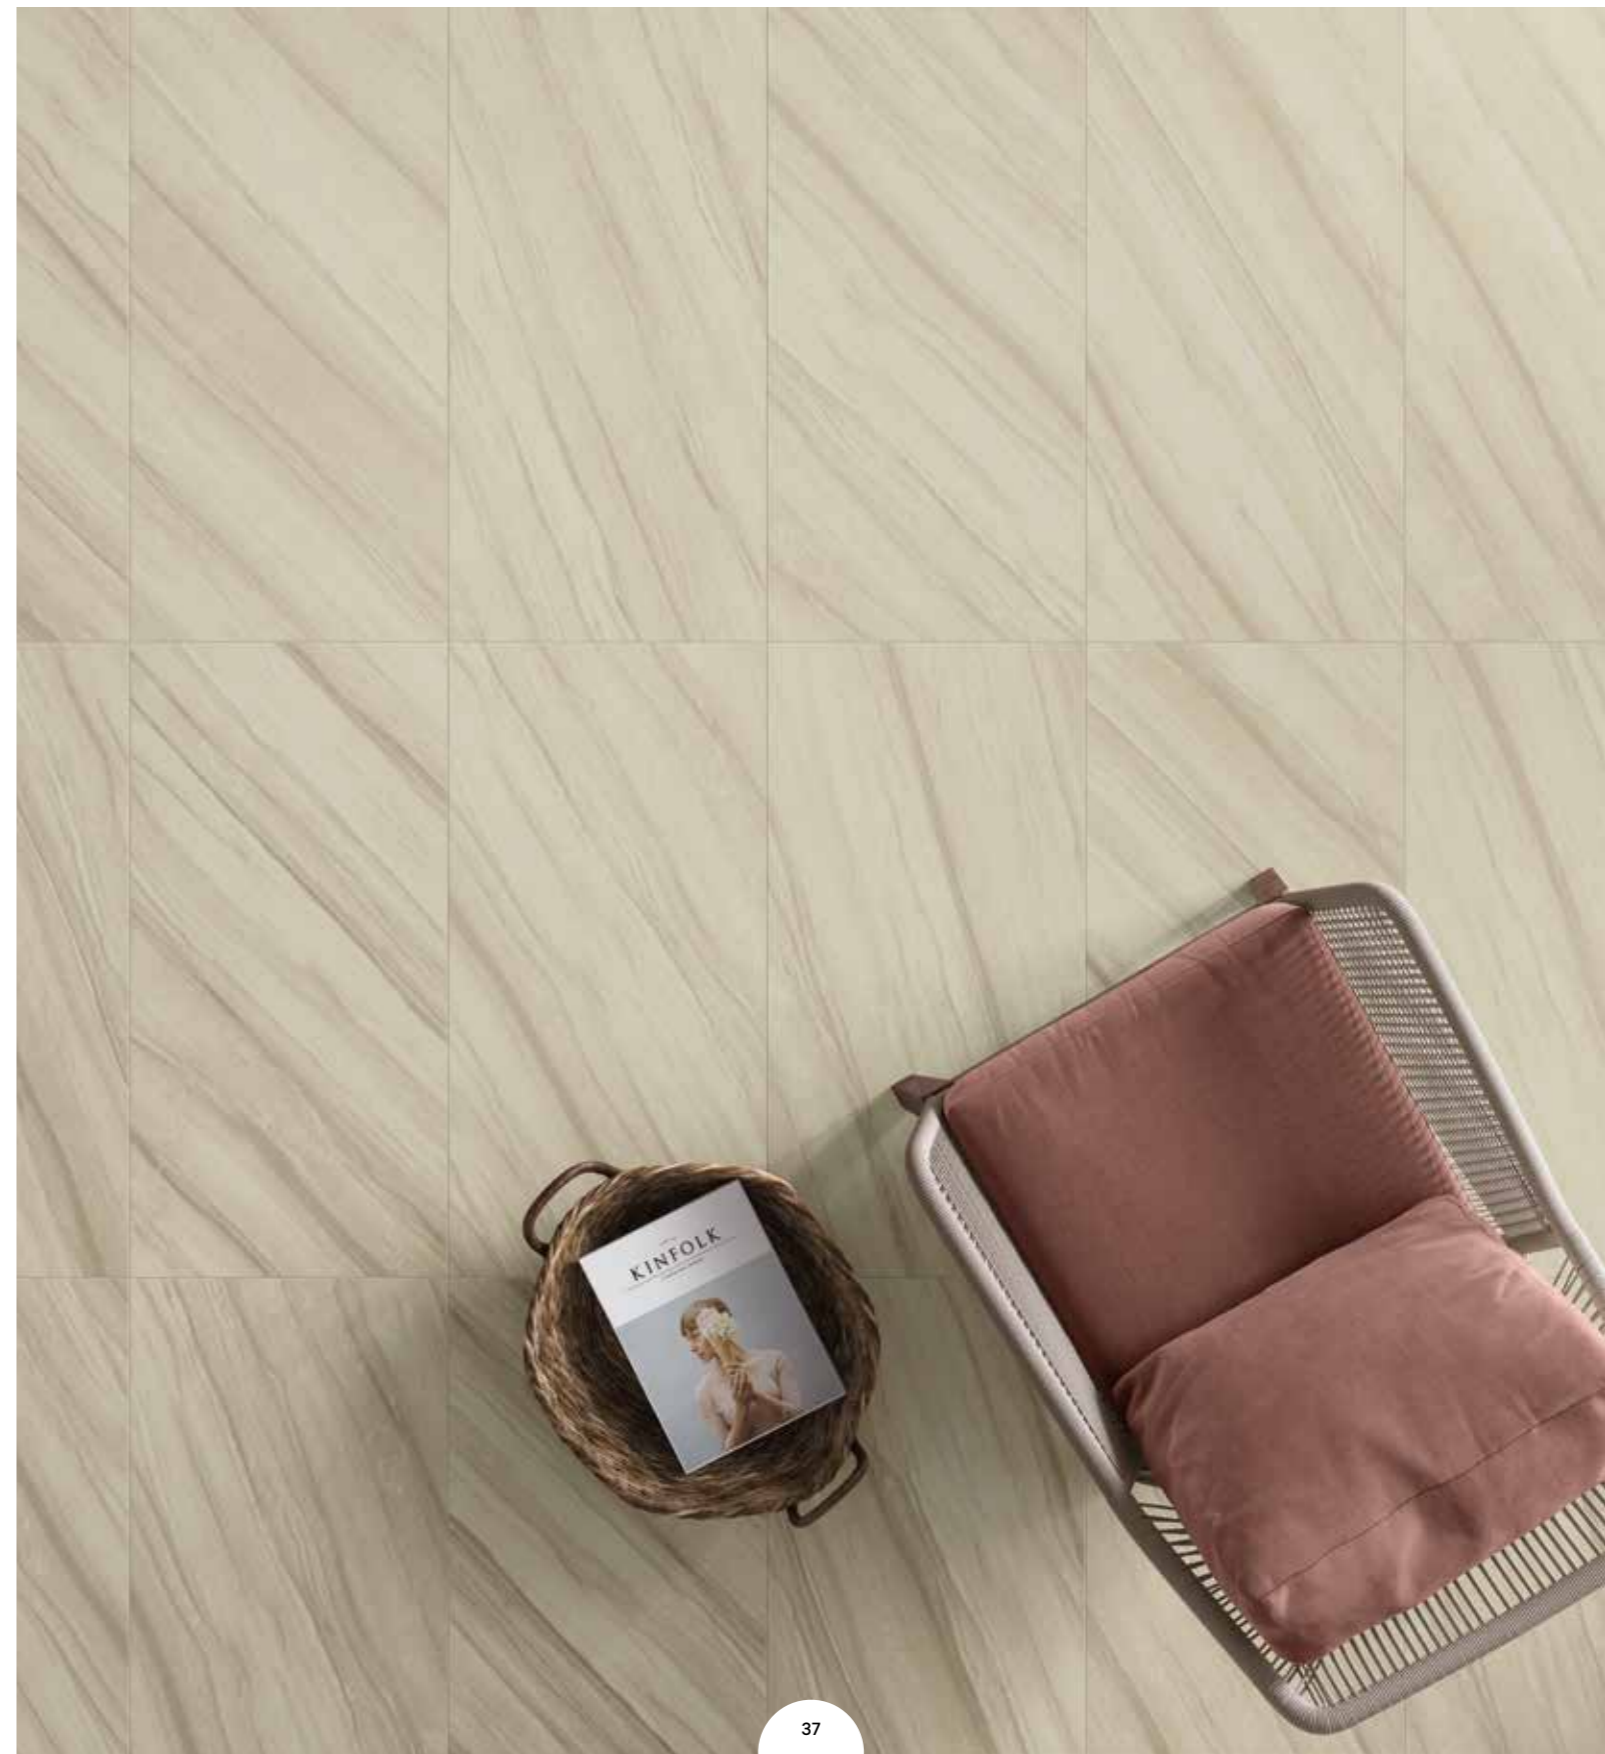

АТМОСФЕРА ГАРМОНИИ

Графика Треви Беж гармонично сочетается с белыми и коричневыми оттенками, подчеркивая изысканность дизайна. Этот уникальный цвет преобразует пространство и делает его невероятно теплым. Декор Беж Татами, имитирующий деревянные рейки, создаст ощущение комфорта и умиротворения. Дуэт мрамора теплого оттенка и текстуры дерева - идеальное решение для оформления стильного и уютного интерьера.

ТРЕВИ БЕЖ НАТ. И РЕТ. - 45x90 см