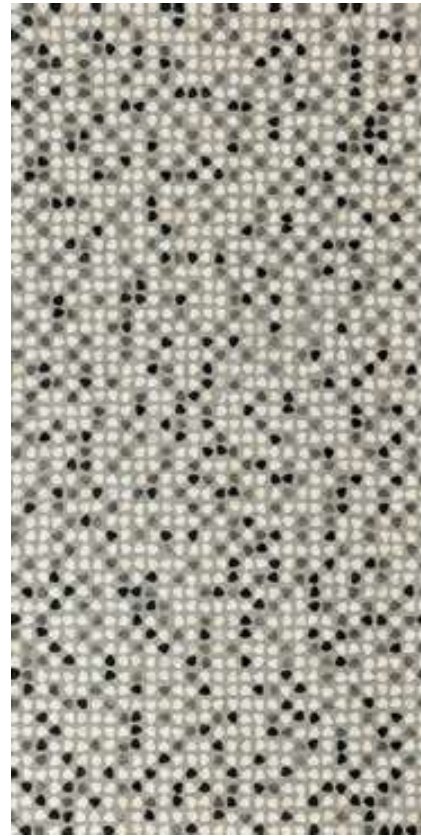

PLECTRUM DECO

MOSAICO 2,5x2,5 - 1"x1"
Levigato/Rettificato - Polished/Rectified

in fogli 30x30 da 144 pezzi
in 30x30 - 12"x12" sheet made up of 144 pieces

MOSAICO LISCA
Levigato/Rettificato - Polished/Rectified

in fogli 30x32 da 132 pezzi
in 30x32 - 12"x12½" sheet made up of 132 pieces

MOSAICO ESAGONI
Levigato/Rettificato - Polished/Rectified

in fogli 30x30 da 30 pezzi
in 30x30 - 12"x12" sheet made up of 30 pieces

MOSAICO INTRECCIO
Levigato/Rettificato - Polished/Rectified

in fogli 30x30 da 72 pezzi
in 30x30 - 12"x12" sheet made up of 72 pieces