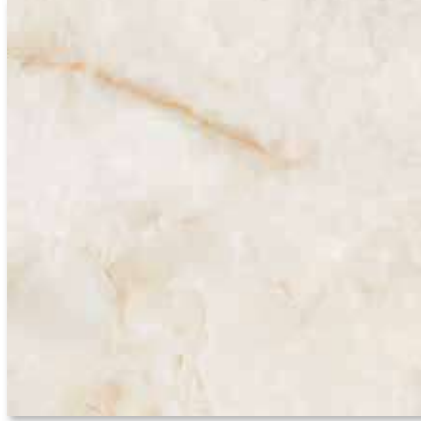

MARBLE

PORCELAIN CLAY
PASTA PORCELÁNICA / GRÈS PORCELAINÉ

60x60 cm / 23,6"x23,6"

59,3x59,3 cm / 23,3"x23,3"

Daino Reale
R.014
Daino - R Reale
R.021

Alabastro
R.014
Alabastro - R
R.021

Borghini Blanco
R.014
Borghini - R Blanco
R.021

Brecha Beige
R.014
Brecha - R Beige
R.021

Brecha Damascata
R.014
Brecha - R Damascata
R.021

Arabescato
R.014
Arabescato - R
R.021

Viterbo Marfil
R.014
Viterbo - R Marfil
R.021

Classique Arena
R.014
Classique - R Arena
R.021