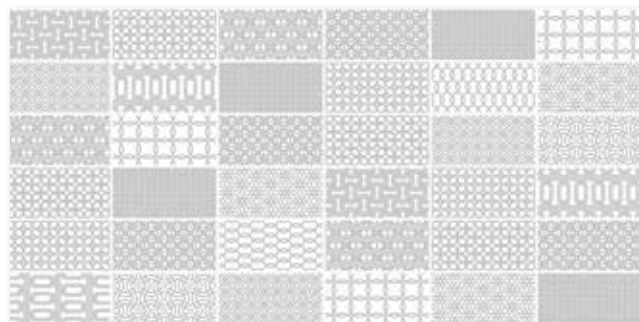

MARBLE

PORCELAIN CLAY
PASTA PORCELÁNICA / GRÈS PORCELAINÉ

44,3x89,3 cm / 17,4"x35,2"

Arabescato-R
R.030

Daino - R Reale
R.030

Alabastro - R
R.030

Classique - R Arena
R.030

Brecha - R Beige
R.030

Antique - R Crema
R.030

Brecha-R Damascata
R.030

Viterbo - R Marfil
R.030

Vanity - R Beige
R.030

Wish - R Pearl
R.030

Vanity - R Moka
R.030

Wish - R Gold
R.030

Vanity - R Pearl
R.030