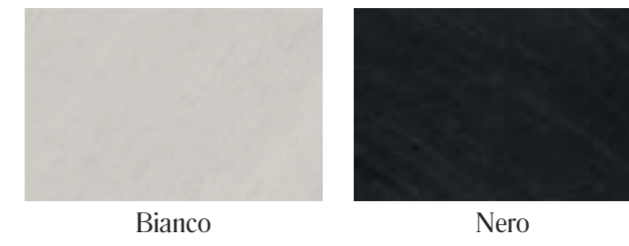

8

6

7

9

10

11 M03J Mystone Lavagna Rett. 60x60
 12 MMFQ Materika Off White 40x120
 M03W Mystone Lavagna Nero Rett. 75x75

Colori · Colours

Bianco