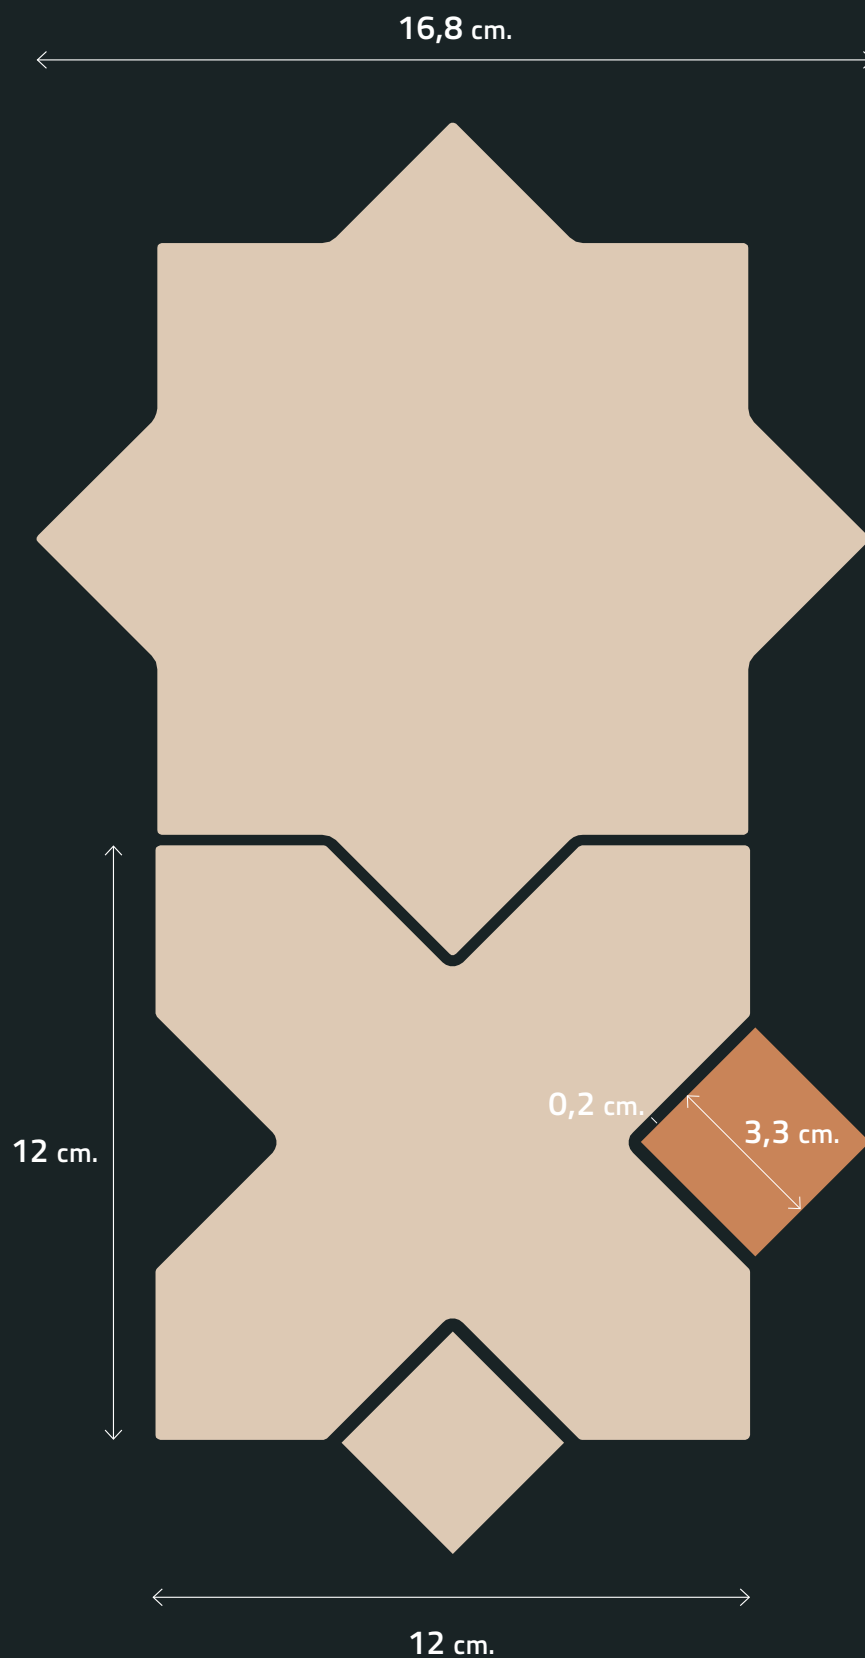

Kasbah

/ pavimento y revestimiento
floor tile and wall tile

/ porcelánico
porcelain tile

3 piezas
pieces

Base 12x12 cm / 5 colores
5"x5" / 5 colours

/ acabado mate
matt finish

Star 16,8x16,8 cm / 5 colores
6½"x6½" / 5 colours

/ acabado mate
matt finish

Taco 3,3x3,3 cm / 8 colores
1"x1" / 8 colours

/ acabado brillo y mate
gloss and matt finish