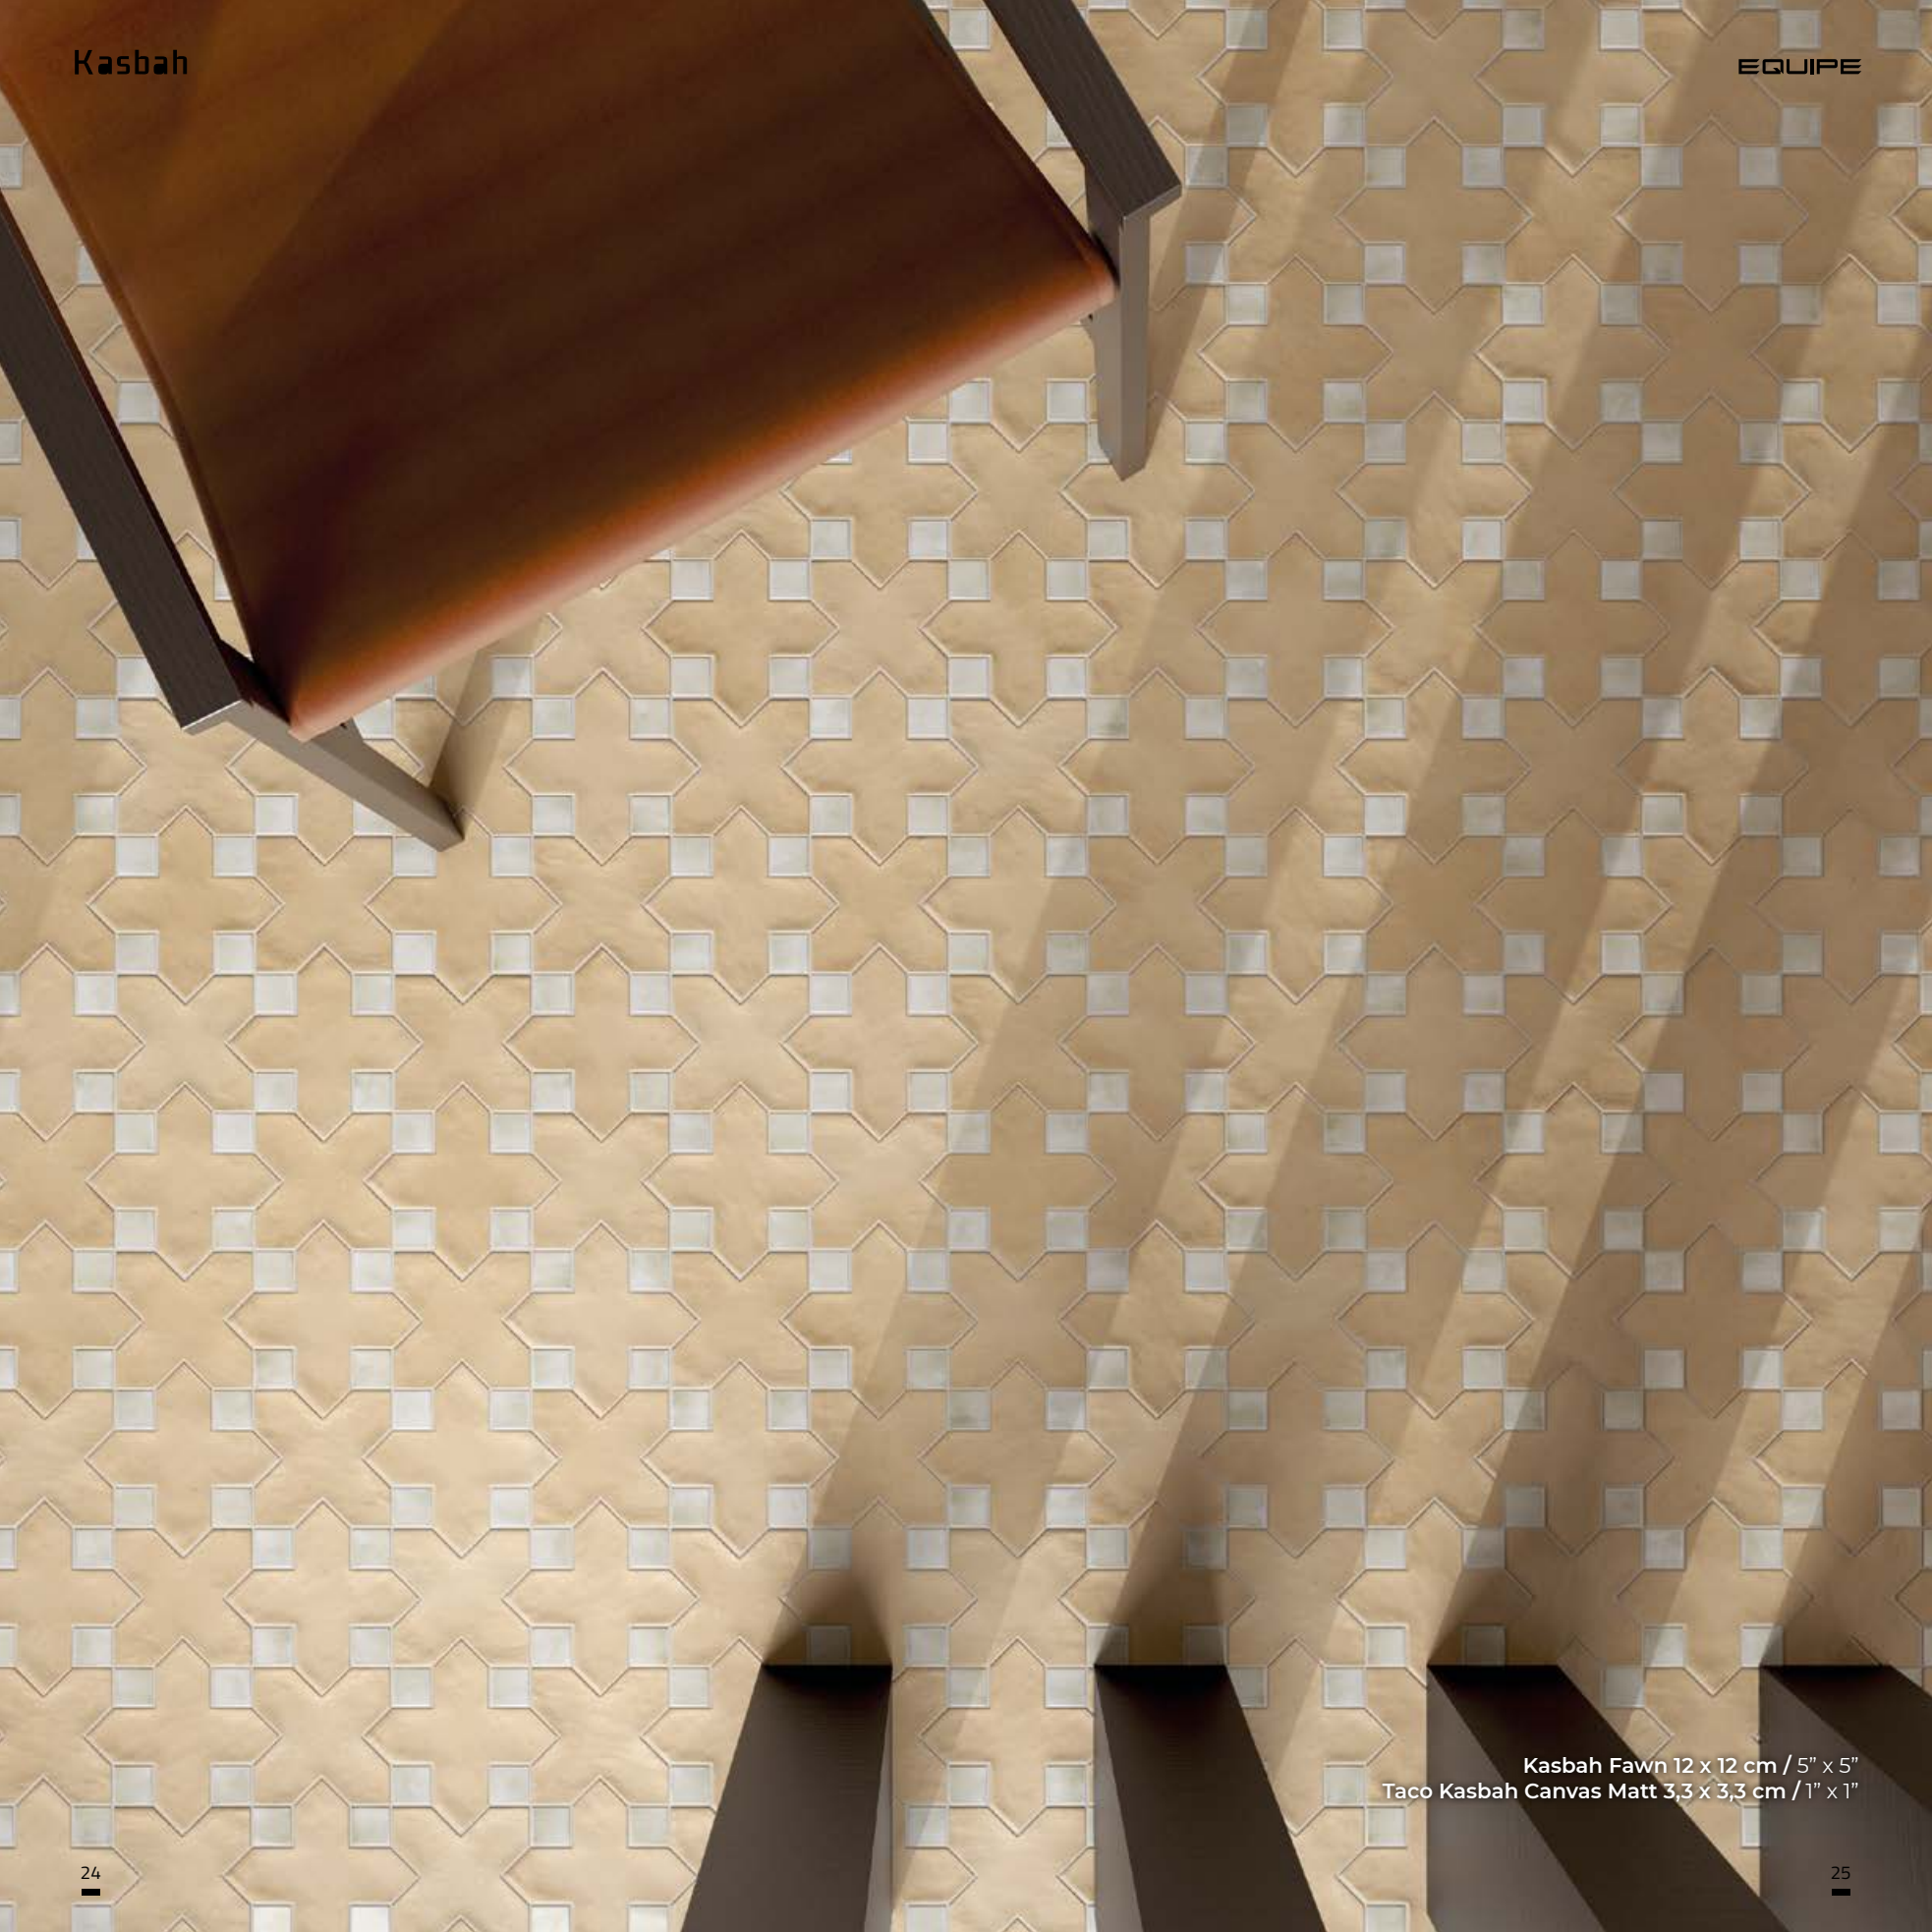

Kasbah Fawn 12 x 12 cm / 5" x 5"
Taco Kasbah Canvas Matt 3,3 x 3,3 cm / 1" x 1"