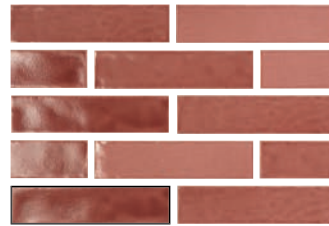

DYNAMIC CORAL
7,5X30 / 3"X12" **J29/M**