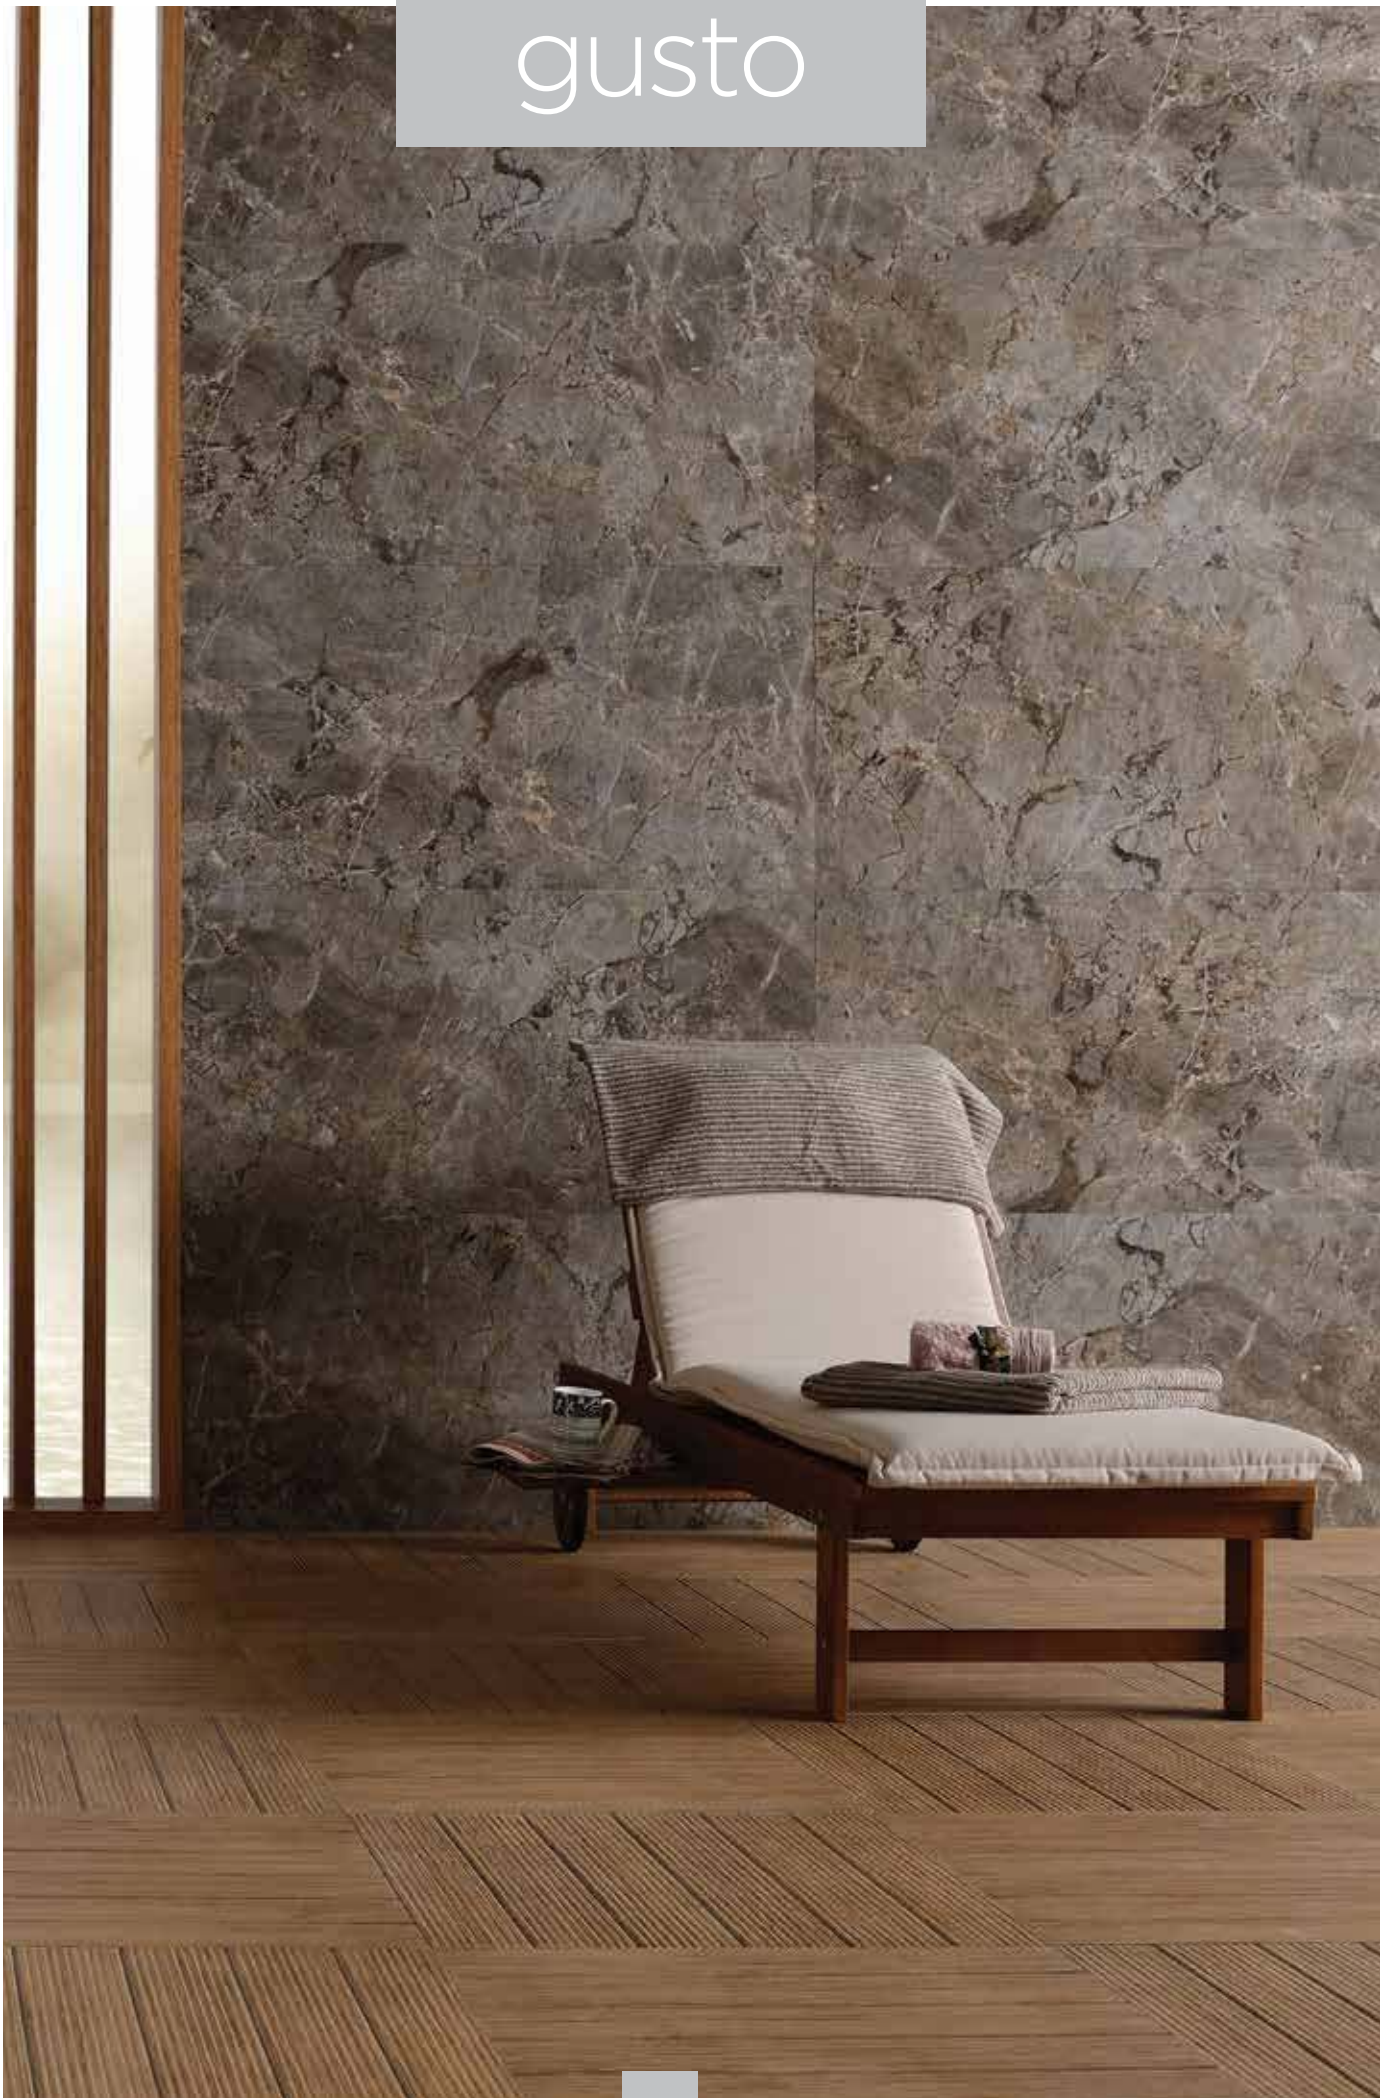

gusto

Lappato Full Lappato

Renk: | **Color:**
Taupe - Gri | Taupe - Grey
Kenar: | **Edge:**
Rektifiyeli | Rectified

60x120 cm
24"x48"

* Sadece lappato ürünlerde geçerlidir. | * It is only available for products with lappato treatments.
* Nur gültig für Produkte in lappato. | * Disponibile solo per i prodotti lappati.
* Válido únicamente para productos Lappato. | * Действительно только для лапатированной продукции.