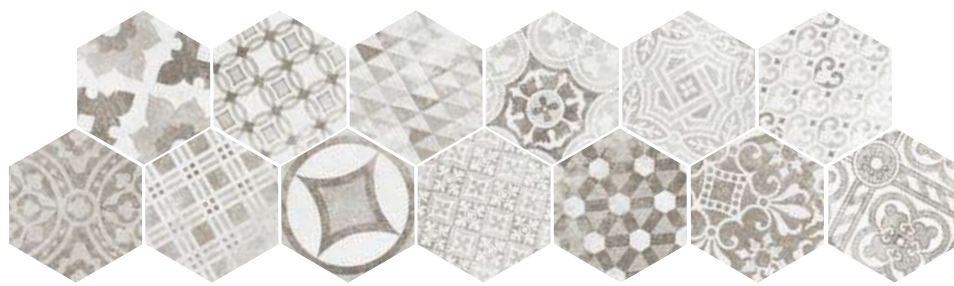

Porcelánico · Pavimento / Porcelain tile · Floor tile
Feinsteinzeug · Böden / Gres Cérame · Carrelage de sol

Formatos
Sizes / Formate / Formats

17,5 x 20 cm
7" x 8"

Cement White	22092 EQ-3
Cement Sand	22095 EQ-3
Cement Mink	22096 EQ-3
Cement Mud	22097 EQ-3
Cement Grey	22093 EQ-3
Cement Black	22094 EQ-3

Decoración
Décor / Dekorfliese / Pièce décorée

Cement Garden Grey*
22099 EQ-10D

Cement Garden Sand*
22098 EQ-10D

cement white

cement sand

cement mink

cement mud

cement grey

cement black

Hexatile Cement White, Grey, Black, Geo Grey 17,5 x 20 cm / 7" x 8"

Hexatile Cement Sand, Garden Sand 17,5 x 20 cm / 7" x 8"

Cement Geo Grey*
22101 EQ-10D

Cement Geo Sand*
22100 EQ-10D

* Estos modelos están compuestos por diseños diferentes que se sirven en la misma caja de modo aleatorio.