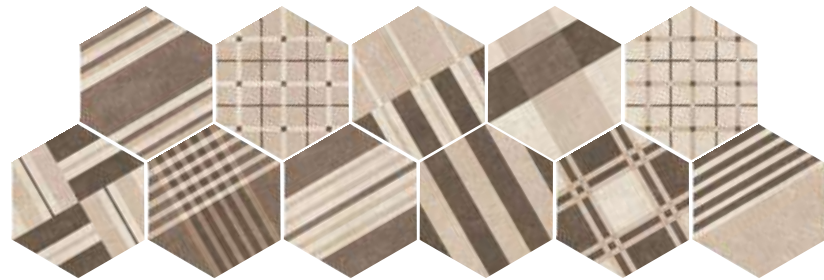

Decoración
Décor / Dekorfliese / Pièce décorée

Cement Garden Grey*
22099 EQ-10D

Cement Garden Sand*
22098 EQ-10D

cement white

cement sand

cement mink

cement mud

cement grey

cement black

Hexatile Cement White, Grey, Black, Geo Grey 17,5 x 20 cm / 7" x 8"

Hexatile Cement Sand, Garden Sand 17,5 x 20 cm / 7" x 8"

Cement Geo Grey*
22101 EQ-10D

Cement Geo Sand*
22100 EQ-10D

* Estos modelos están compuestos por diseños diferentes que se sirven en la misma caja de modo aleatorio.