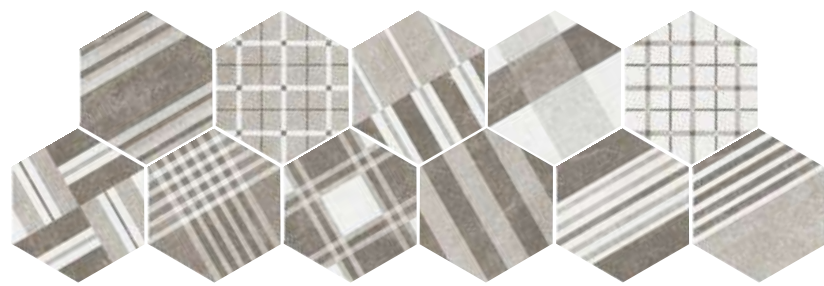

Decoración
Décor / Dekorfliese / Pièce décorée

Cement Garden Grey*
22099 EQ-10D

Cement Garden Sand*
22098 EQ-10D

cement white

cement sand

cement mink

cement mud

cement grey

cement black

Hexatile Cement White, Grey, Black, Geo Grey 17,5 x 20 cm / 7" x 8"

Hexatile Cement Sand, Garden Sand 17,5 x 20 cm / 7" x 8"

Cement Geo Grey*
22101 EQ-10D

Cement Geo Sand*
22100 EQ-10D

* Estos modelos están compuestos por diseños diferentes que se sirven en la misma caja de modo aleatorio.