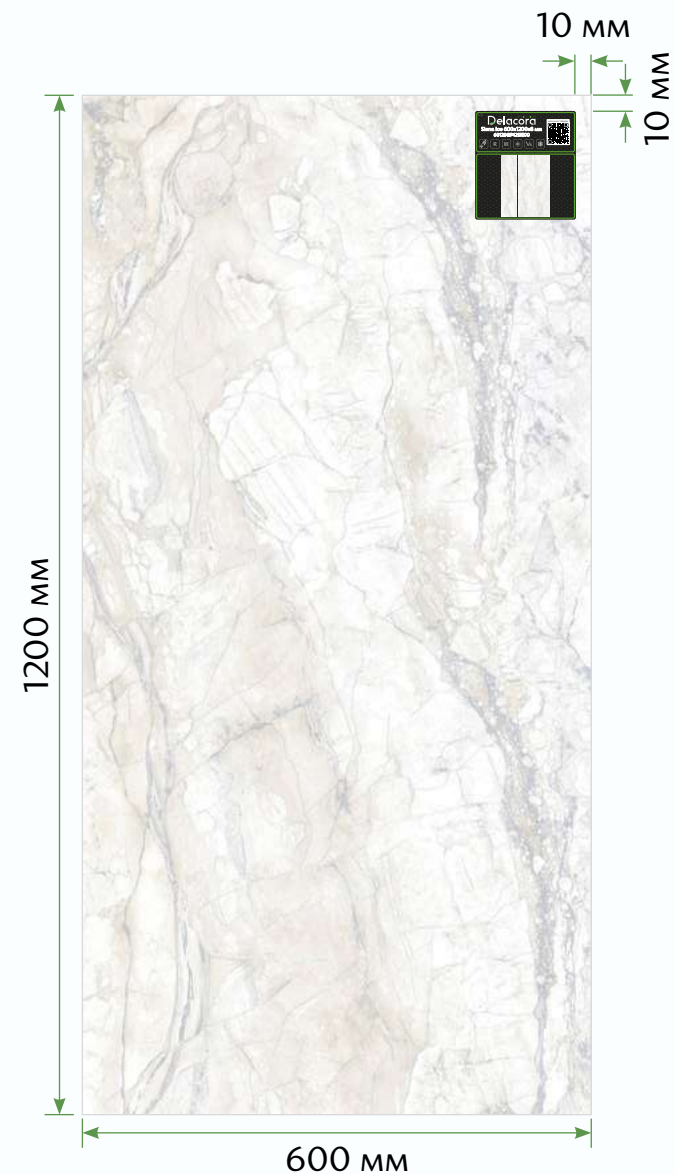

5. 60120GP42INV55
Invisible Dark

Этикетка для керамогранита

Этикетка наклеивается в правый верхний угол соответствующего керамогранита на расстоянии от края 10 мм.

Номер куллы

Номер плитки
в размещении
на стенде