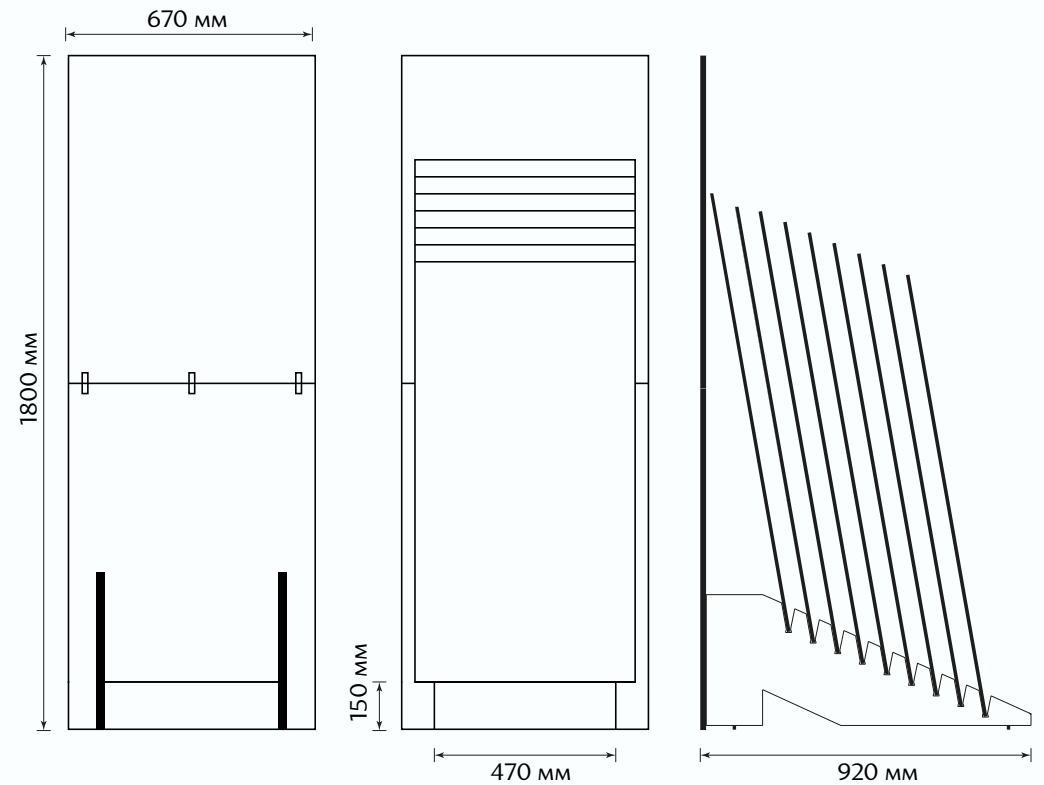

Стенд «Кулла» из ЛДСП

Количество экспозиций плитки: 9 шт.

Размер плитки: 600x1200 мм

Тип стенда: Кулла

Габариты: 670x920x1800 мм

Габариты 1 стенда в упаковке без плиток: 970x720x70 мм

Вес упаковки: 24 кг