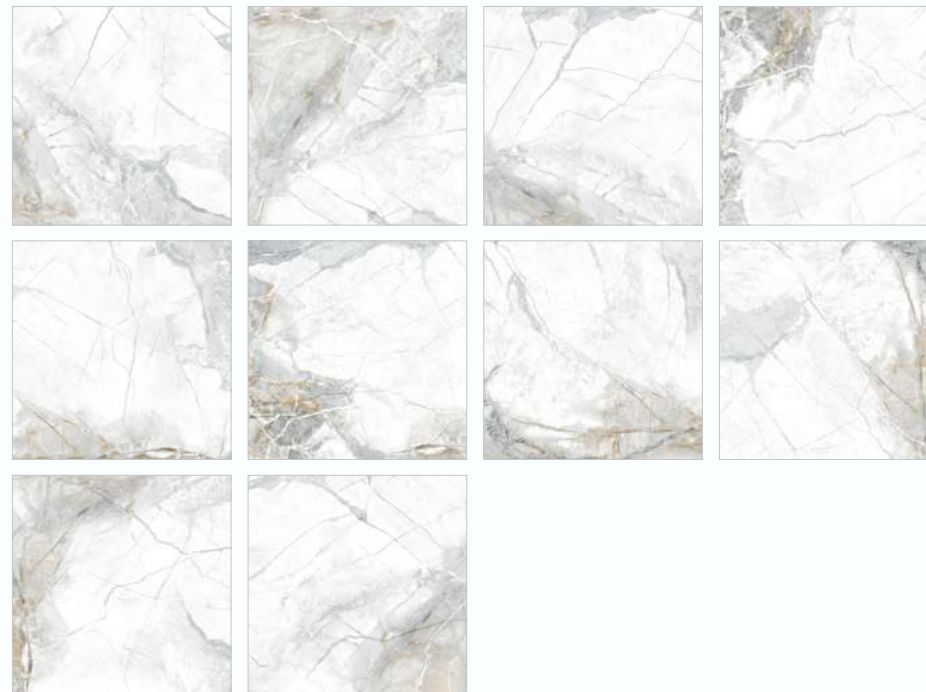

Invisible Light 60120GP42INV00
Invisible Dark 60120GP42INV55
Steel Gold BWOSST09

Invisible 600x600

DESIGN TILES
Delacora

Invisible Dark GP40INV55

Invisible Dark GP40INV55

Invisible Dark GP40INV55
Керамогранит 600×600×9,5 мм