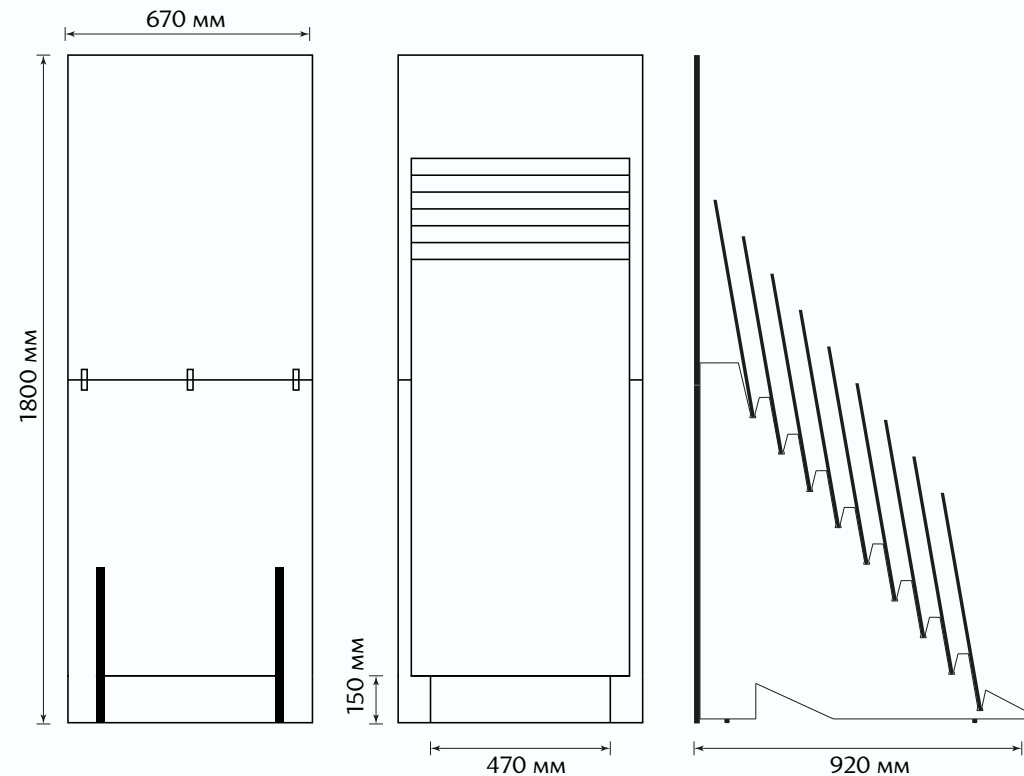

Размер плитки: 600x1200 мм

Тип стенда: Кулла

Габариты: 670x920x1800 мм

Габариты 1 стенда в упаковке без плиток: 970x720x70 мм

Вес упаковки: 24 кг

Порядок размещения керамогранита на стенде

1. 60120GP42STA11/L
Statuario Gold

5. 60120GP42INV55
Invisible Dark

Этикетка для керамогранита

Этикетка наклеивается в правый верхний угол соответствующего керамогранита на расстоянии от края 10 мм.

Номер куллы

Номер плитки
в размещении
на стенде

Стенд «Кулла» из ЛДСП

Количество экспозиций плитки: 9 шт.

Размер плитки: 600x600 мм

Тип стенда: Кулла

Габариты: 670x920x1800 мм

Габариты 1 стенда в упаковке без плиток: 970x720x70 мм

Вес упаковки: 24 кг

Порядок размещения керамогранита на стенде