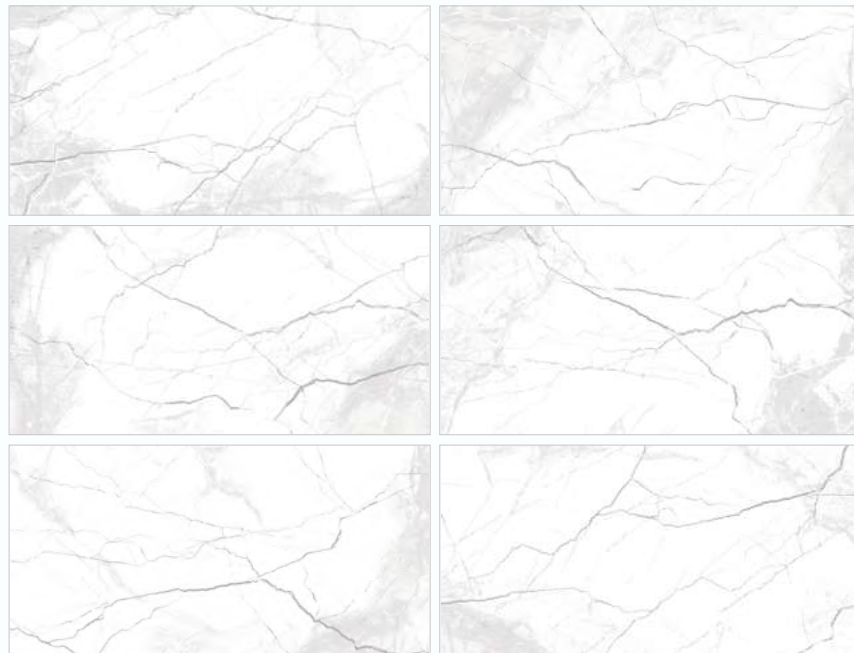

Invisible Light 60120GP42INV00
Керамогранит 600×1200×8 мм

мм размер	мм толщина	шт. в упаковке	м² в упаковке	м² 1 плитки	кг 1 кор.	кор. на поддоне	м² на поддоне	кг на поддоне
600x1200	8	2	1,44	0,72	28,485	33	47,52	940