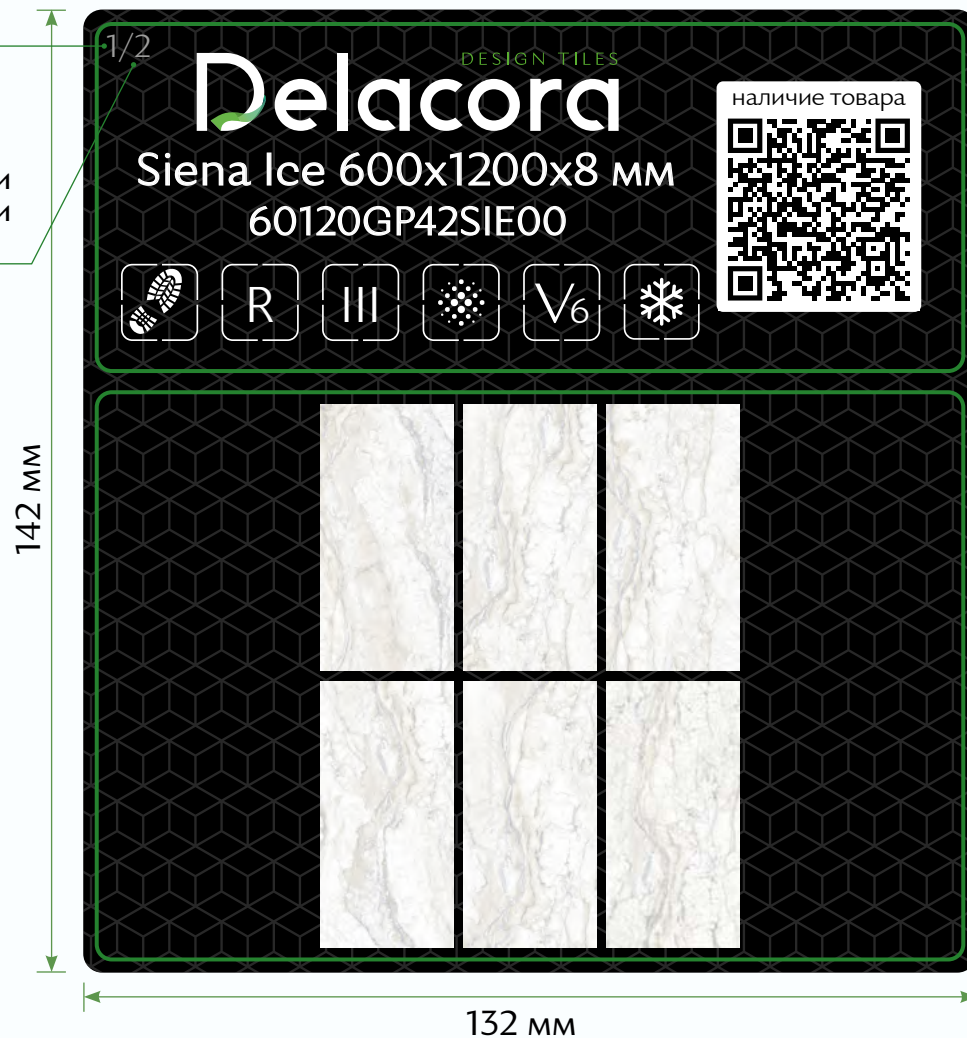

5. 60120GP42INV55
Invisible Dark

Этикетка для керамогранита

Этикетка наклеивается в правый верхний угол соответствующего керамогранита на расстоянии от края 10 мм.

Номер куллы

Номер плитки
в размещении
на стенде