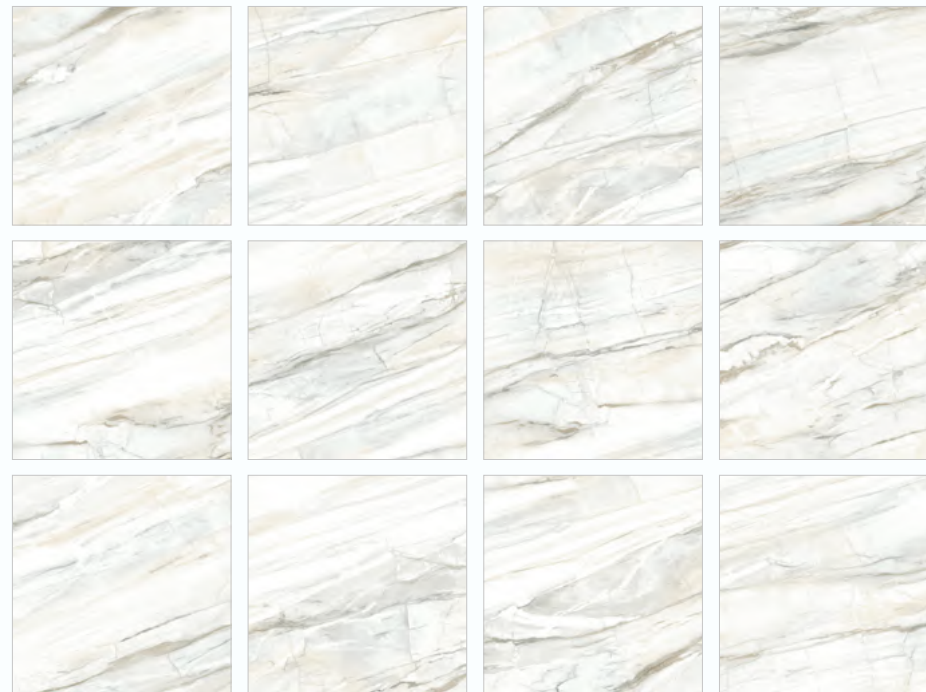

Brazylyan Sky 60120GP42BRA03/L

Brazylyan Sky 600x600

Delacora DESIGN TILES

Brazylyan Sky GP40BRA03

Brazylyan Sky GP40BRA03

Brazylyan Sky GP40BRA03
Керамогранит 600×600×9,5 мм

мм размер	мм толщина	шт. в упаковке	м ² в упаковке	м ² 1 плитки	кг 1 кор.	кор. на поддоне	м ² на поддоне	кг на поддоне
600x600	9,5	4	1,44	0,36	30,37	30	43,2	911