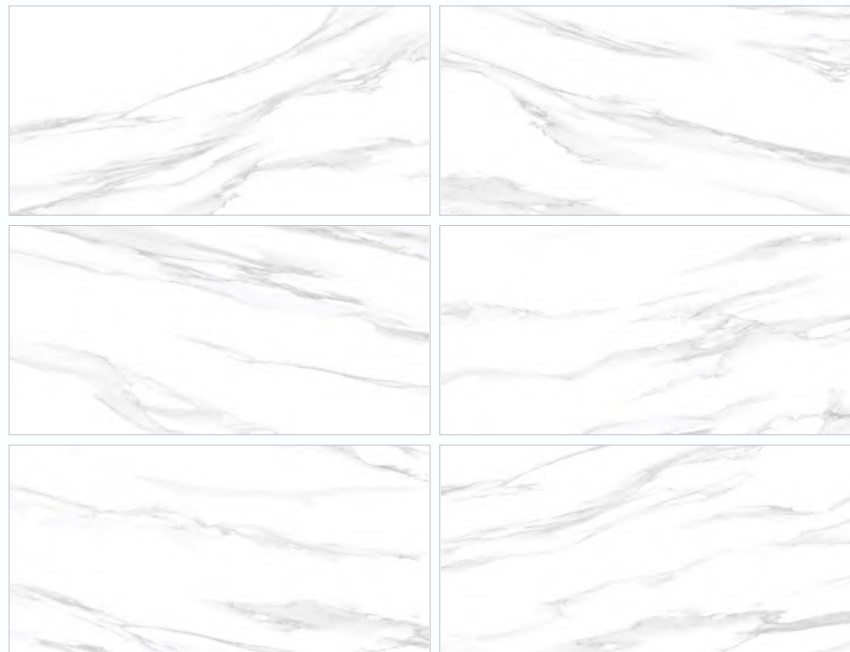

Statuario Silver 60120GP42STA15/L
Керамогранит 600×1200×8 мм

мм размер	мм толщина	шт. в упаковке	м² в упаковке	м² 1 плитки	кг 1 кор. (брутто)	кор. на поддоне	м² на поддоне	кг на поддоне (брутто)
600x1200	8	2	1,44	0,72	27,879	33	47,52	920