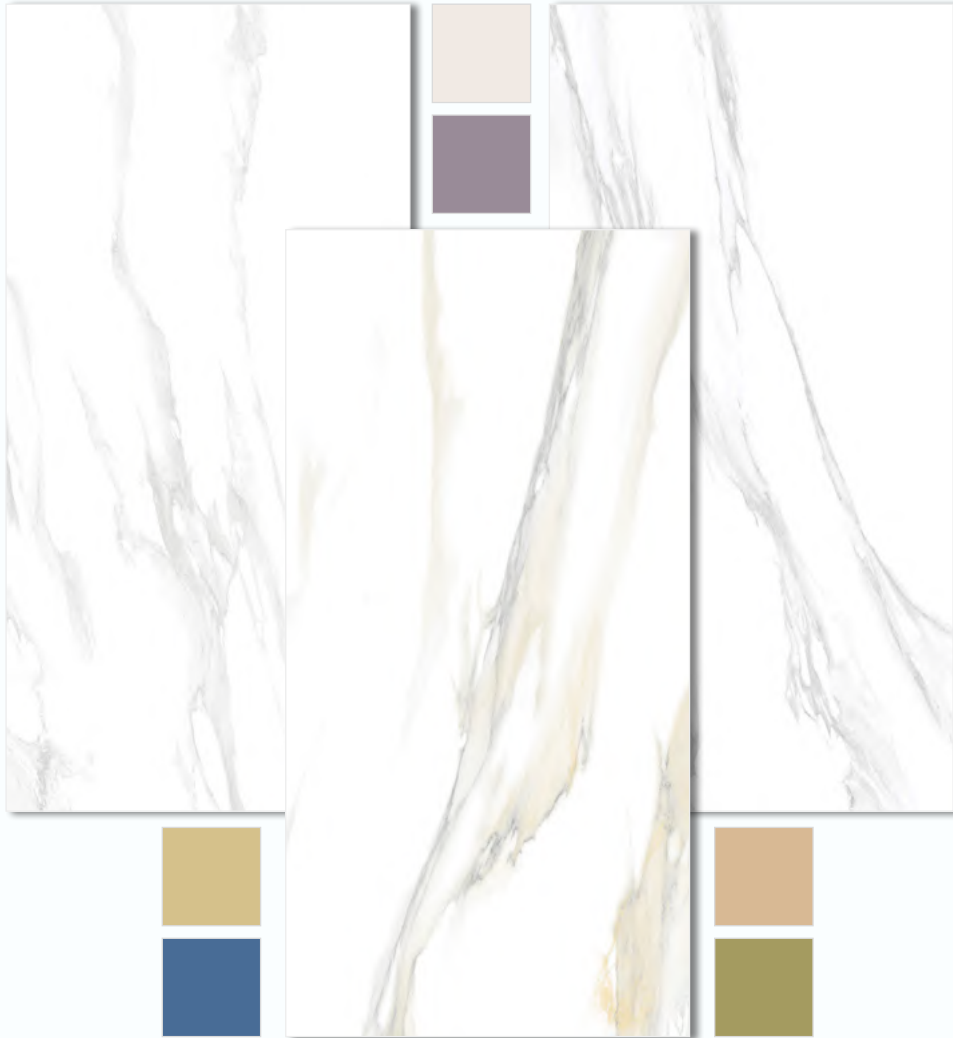

Statuario 600x1200

DESIGN TILES
Delacora