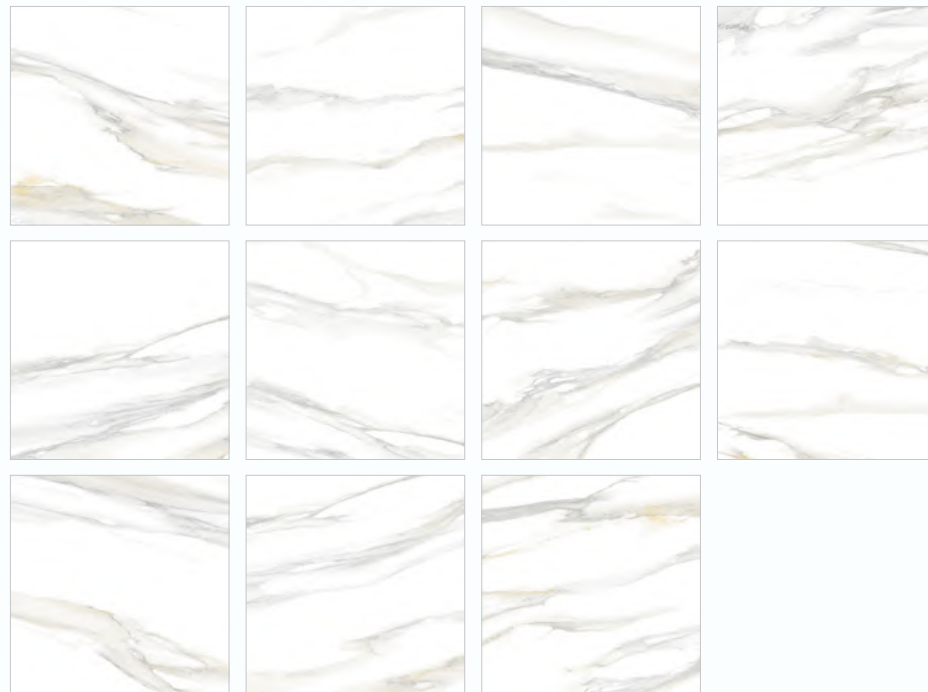

Statuario Gold GP40STA11
Керамогранит 600×600×9,5 мм

мм размер	мм толщина	шт. в упаковке	м² в упаковке	м² 1 плитки	кг 1 кор.	кор. на поддоне	м² на поддоне	кг на поддоне
600x600	9,5	4	1,44	0,36	30,37	30	43,2	911