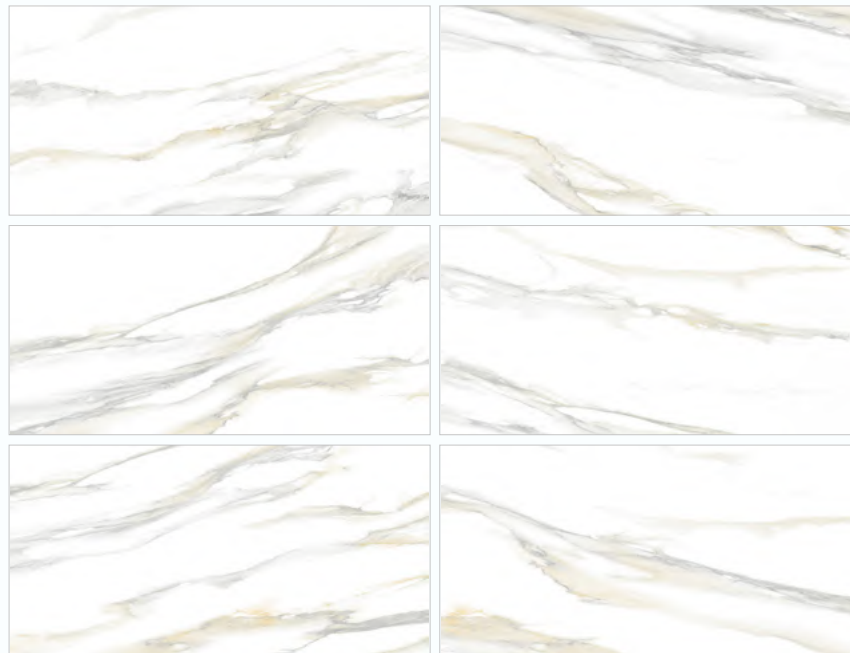

Statuario Gold 60120GP42STA11/L
Керамогранит 600×1200×8 мм

мм размер	мм толщина	шт. в упаковке	м² в упаковке	м² 1 плитки	кг 1 кор. (брутто)	кор. на поддоне	м² на поддоне	кг на поддоне (брутто)
600x1200	8	2	1,44	0,72	27,879	33	47,52	920