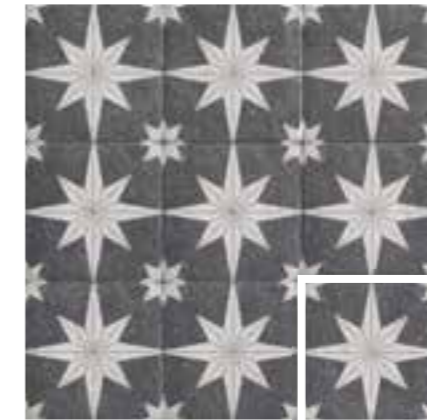

COMPASS LAVA
20x20 (M 280) 8"x8"