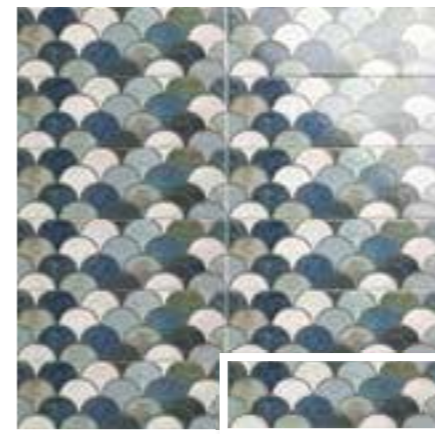

BELLAGIO SMERALDO
10x30 (M 190) 4"x12"

BELLAGIO BLU
10x30 (M 190) 4"x12"

ESCAMA CARAMEL
10x30 (M 220) 4"x12"

ARCO CARAMEL
10x30 (M 220) 4"x12"

REFLEX
10x30 (M 220) 4"x12"

ESCAMA BLU
10x30 (M 220) 4"x12"

ARCO BLU
10x30 (M 220) 4"x12"