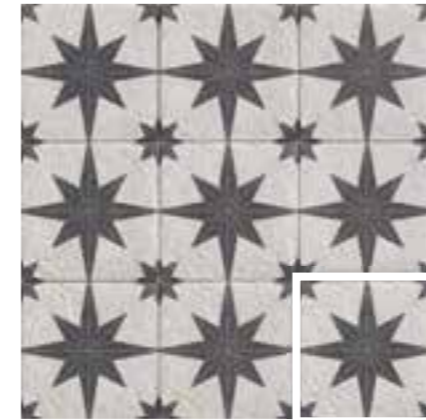

COMPASS WHITE
20x20 (M 280) 8"x8"