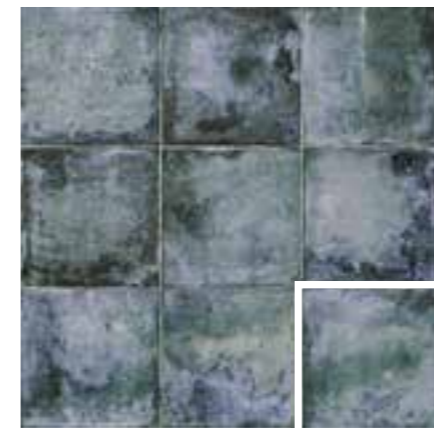

LIVORNO BLU
20x20 (M 130) 8"x8"