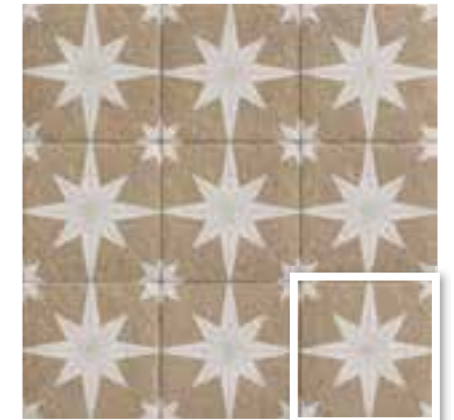

COMPASS SAND
20x20 (M 280) 8"x8"

OPTYM
ORIGINAL PORCELAIN TILE

MAINZU
PORCELAIN

CARACTERÍSTICAS TÉCNICAS · TECHNICAL CHARACTERISTICS

- **ANTIDESLIZANTE**
  ANTI SLIP
- **RESISTENTE AL DESGASTE**
  WEAR RESISTANT
  PEI IV
- **RESISTENTE A LOS QUÍMICOS**
  RESISTANT TO CHEMICALS
  GA-GLA-GHA
- **ECOLÓGICO**
  ECOLOGIC
- **PAVIMENTO Y REVESTIMIENTO**
  FLOOR & WALL TILE
- **RESISTENTE AL RAYADO**
  SCRATCH RESISTANT
  MOHS 6
- **MATE**
  MATT
- **HIGIÉNICO**
  HYGIENIC
- **COLORES INALTERABLES**
  UNALTERABLE COLORS
- **RESISTENTE A LAS MANCHAS**
  RESISTANT TO STAINS
  CLASE 5
- **IMPERMEABLE**
  WATER RESISTANT
- **IGNÍFUGO**
  FIREPROOF

USOS · USES

- **INTERIOR ESPACIO DOMÉSTICO**
  DOMESTIC SPACES (INDOORS)
- **INTERIOR ESPACIO PÚBLICO**
  PUBLIC AREAS (INDOORS)
- **EXTERIOR ESPACIOS SIN AGUA**
  OUTDOORS WITHOUT WATER
- **REVESTIMIENTO VASO PISCINA**
  INTERIOR OF THE POOL

PACKING

MEDIDAS	PIEZAS/CAJA	PIEZAS/M²	CAJA/PALLET	PESO/M²	PESO/PIEZA	PESO/CAJA	M²/PALLET	PESO/PALLET	VENTA
20 x 20 · 8" x 8"	25	25	75	18,91	0,76	18,91	75	1,418	M²