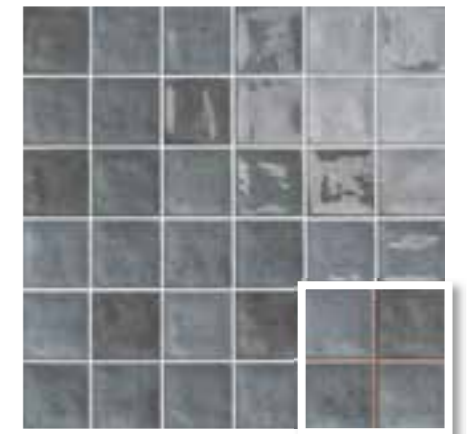

DIX CHAOUEN NOTTE
20x20 (M 152) 8"x8"

MAINZU
cerámica

PACKING

MEDIDAS	PIEZAS/CAJA	PIEZAS/M²	CAJA/PALLET	PESO/M²	PESO/PIEZA	PESO/CAJA	M²/PALLET	PESO/PALLET	VENTA
20 x 20 · 8" x 8"	25	25	100	13,25	0,57	14,25	100	1.325	M²