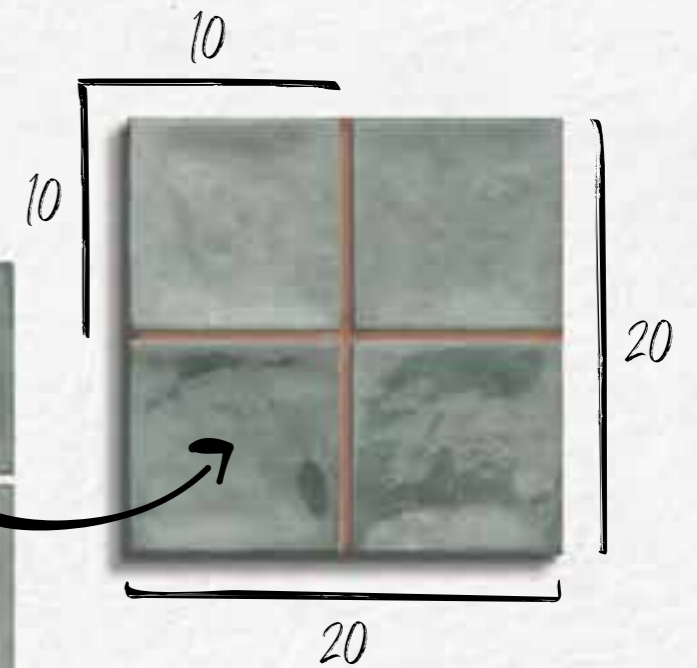

CHAOUEN

20x20
8"x8"

CHAOUEN

20x20

Fácil colocación

QUICK TO LAY

Formato 20x20 compuesto por cuatro piezas precortadas de 10x10, lo que facilita y agiliza la colocación del revestimiento.

20x20 wall tiles that emulate four smaller 10x10 tiles, hence speeding up the tile-laying process.