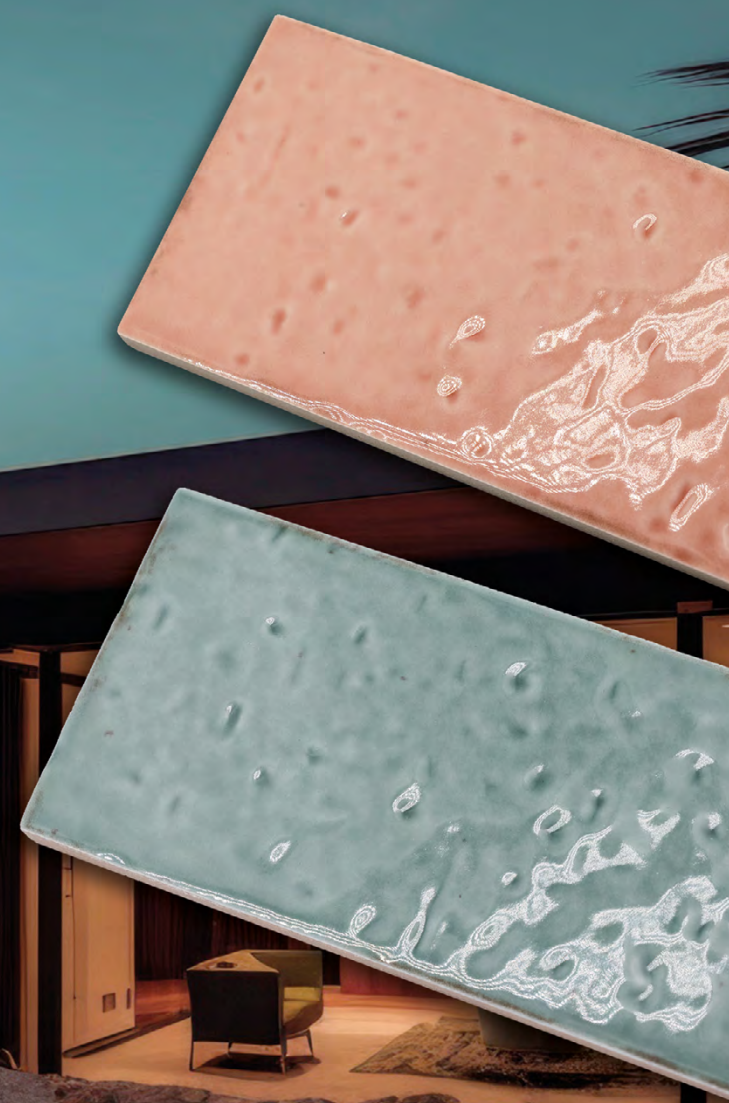

Tablet Deep Blue
30744 EQ-5

Tablet Mercury
30745 EQ-5

Tablet Mercury Matt
30901 EQ-5

Piezas especiales / Special tile pieces / Formteile / Pièces spéciales

perfil profile	white	morchella	pale orange	selva	blue lake	powder blue	deep blue	mercury
jolly 1,2 x 20 cm / 1"x8" EQ-24	30842	30847	30844	30843	30849	30848	30845	30846
jolly matt 1,2 x 20 cm / 1"x8" EQ-24	30869	---	---	---	---	---	---	30900

PORCELÁNICO

Porcelain Tile

1 FORMATO

1 Size

ACABADO BRILLO/MATE

Gloss/Matt Finish

10 COLORES

10 Colours

1 DECORADO

1 Decor

/ 6 x 18,6 cm
/ 2½" x 8"

/ tablet - 6 x 18,6 cm
/ 2½" x 8"

Kalma Deep Blue + Tablet Deep Blue 6 x 18,6 cm / 2 $\frac{1}{2}$ " x 8"
Jolly Deep Blue 1,2 x 20 cm / 1" x 8"

KALMA

EQUIPE

Kalma Morchella 6 x 18,6 cm / 2½" x 8"
Jolly Morchella 1,2 x 20 cm / 1" x 8"

Kalma Powder Blue + Tablet Powder Blue 6 x 18,6 cm / 2½" x 8"
Jolly Powder Blue 1,2 x 20 cm / 1" x 8"

Kalma Mercury + Tablet Mercuy 6 x 18,6 cm / 2½" x 8"

Kalma White 6 x 18,6 cm / 2½" x 8"
Jolly White 1,2 x 20 cm / 1" x 8"