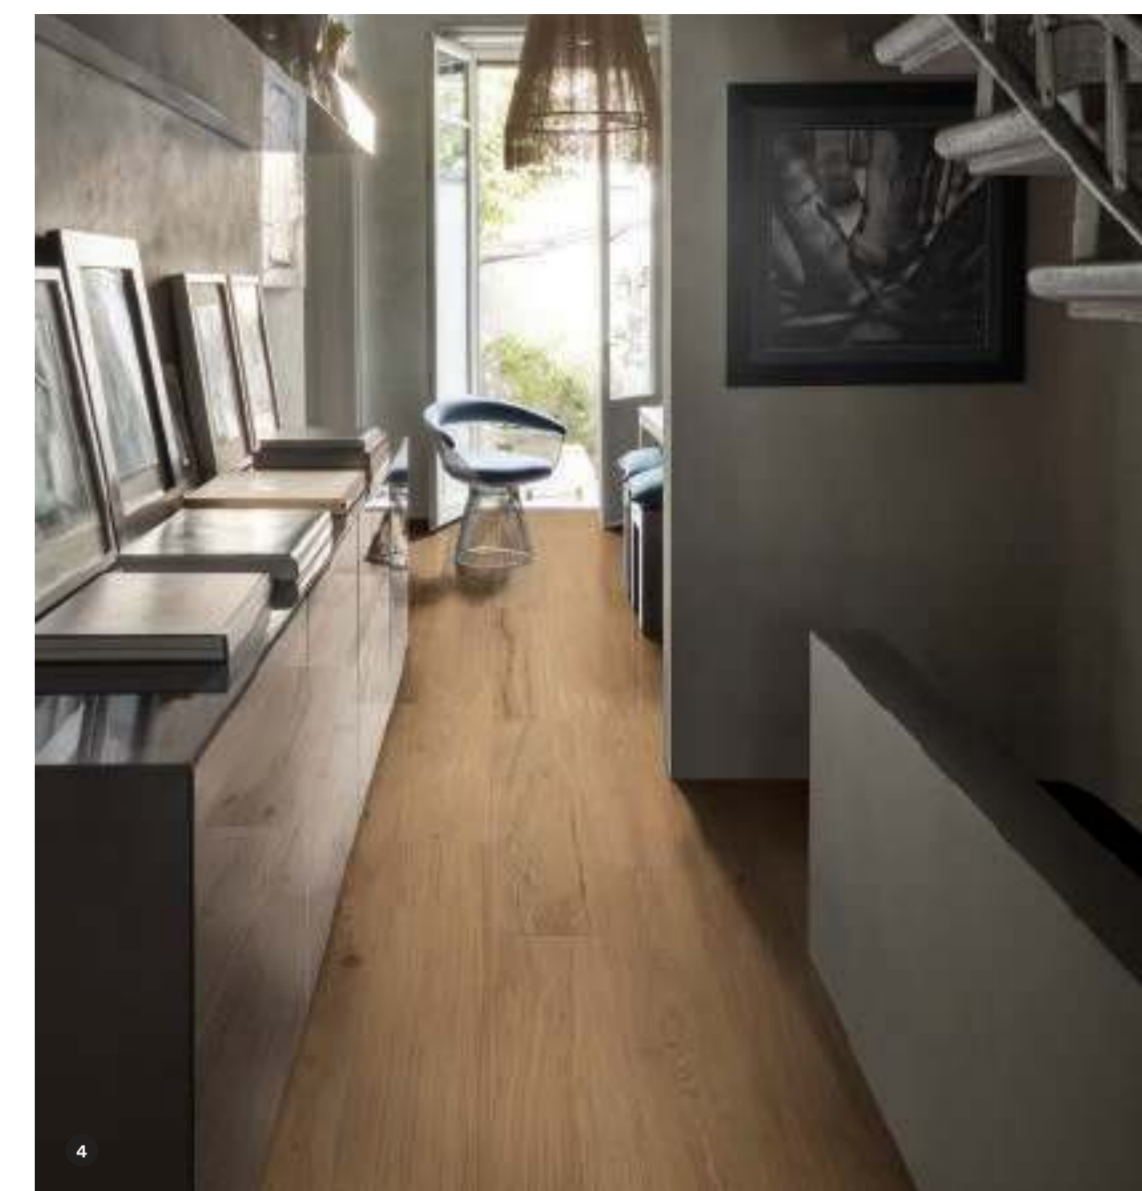

Eichenholz ist die Inspirationsquelle für diese neue Kollektion. Als Vorlage für Treverklife dienten die für Venedig so typischen Dalben, in den Lagunengrund eingerammte Pfähle zur Markierung der Fahrwinde. Die Kollektion in drei warmen Farben – Honey, Cherry und Walnut – und in den zwei Formaten 25x150 cm und 20x120 cm wird abgerundet durch das Dekor Industrial und ein Hexagonmosaik passend zu allen Farben.

La fuente de inspiración de esta nueva colección es el roble. Treverklife retoma el encanto de las "bricole", señales náuticas típicas de la laguna de Venecia, formadas por unos gruesos postes de roble clavados en el fondo. La colección, que se propone en tres tonalidades cálidas —Honey, Cherry y Walnut— y en dos formatos, 25 x 150 cm y 20 x 120 cm, se enriquece con una decoración "Industrial" y con un mosaico formado por "esagonette" (azulejos hexagonales), ambos combinables con todos los colores.

Для создания этой новой коллекции источником вдохновения стала древесина дуба. Treverklife предлагает очарование "бриколл"- характерных для венецианской лагуны навигационных знаков, состоящих из забитых в дно больших дубовых свай. Коллекция предлагается в 3 теплых цветах (Honey, Cherry и Walnut) и в двух форматах, 25x150 и 20x120 см, и дополняется декором "Industrial" и мозаикой из шестигранных элементов, которые сочетаются со всеми цветами.

Cover **MQYQ** Treverklife Honey Rett. 25x150
MQXX Mineral Silver Rett. 75x150

1 **MOX5** Decoro Industrial 20x120

2 **MQYM** Treverklife Honey Rett. 20x120

3 **MQYP** Treverklife Walnut Rett. 20x120
MOUD_D Segni Tappeto Micro 20x20

4 **MQYR** Treverklife Cherry Rett. 25x150