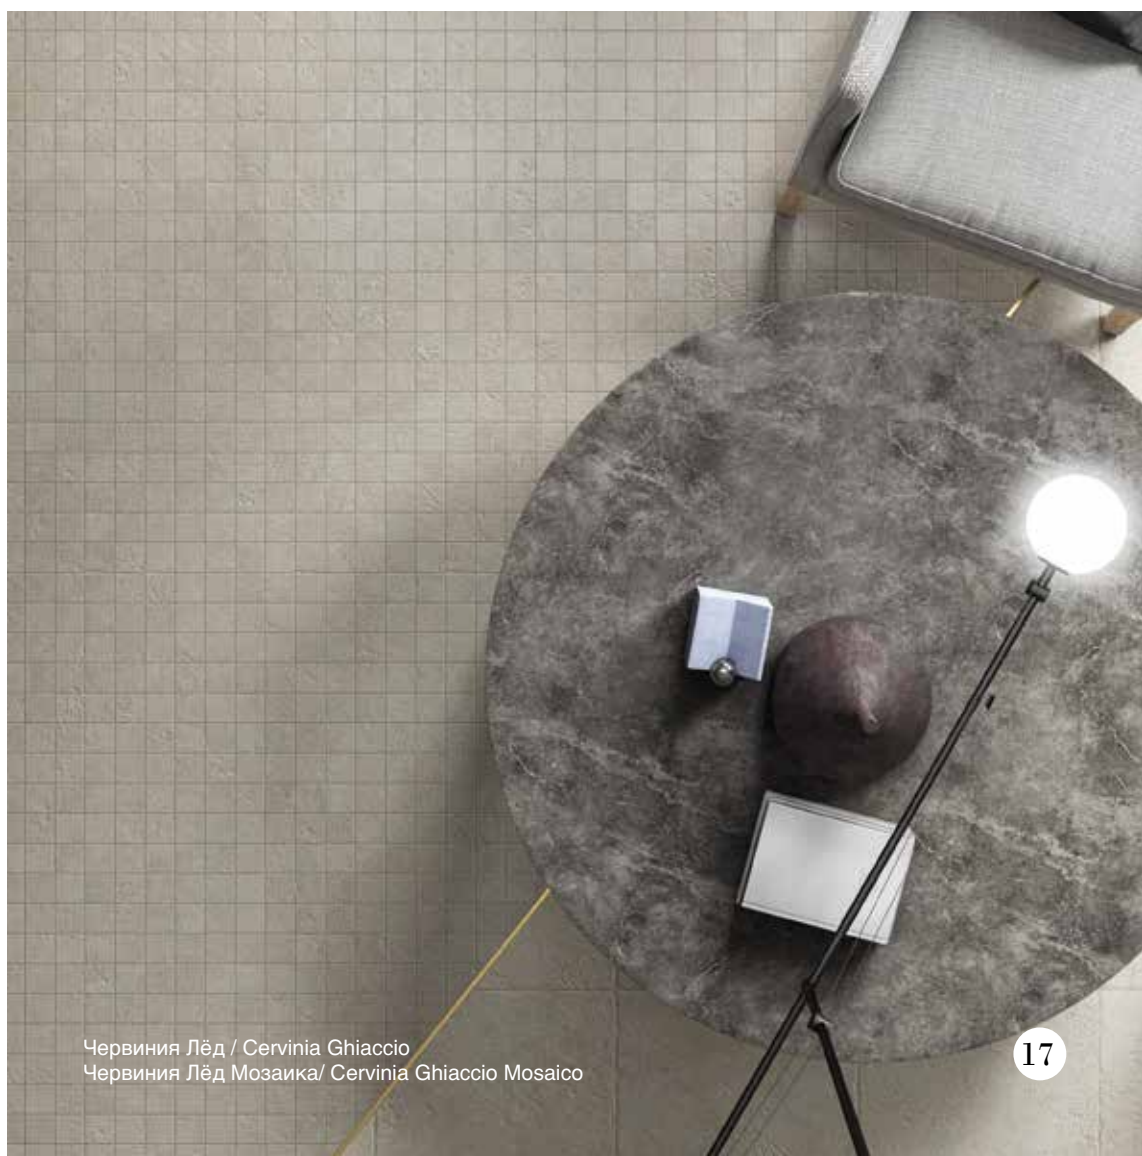

Червиния Лёд / Cervinia Ghiaccio
Червиния Лёд Мозаика / Cervinia Ghiaccio Mosaico