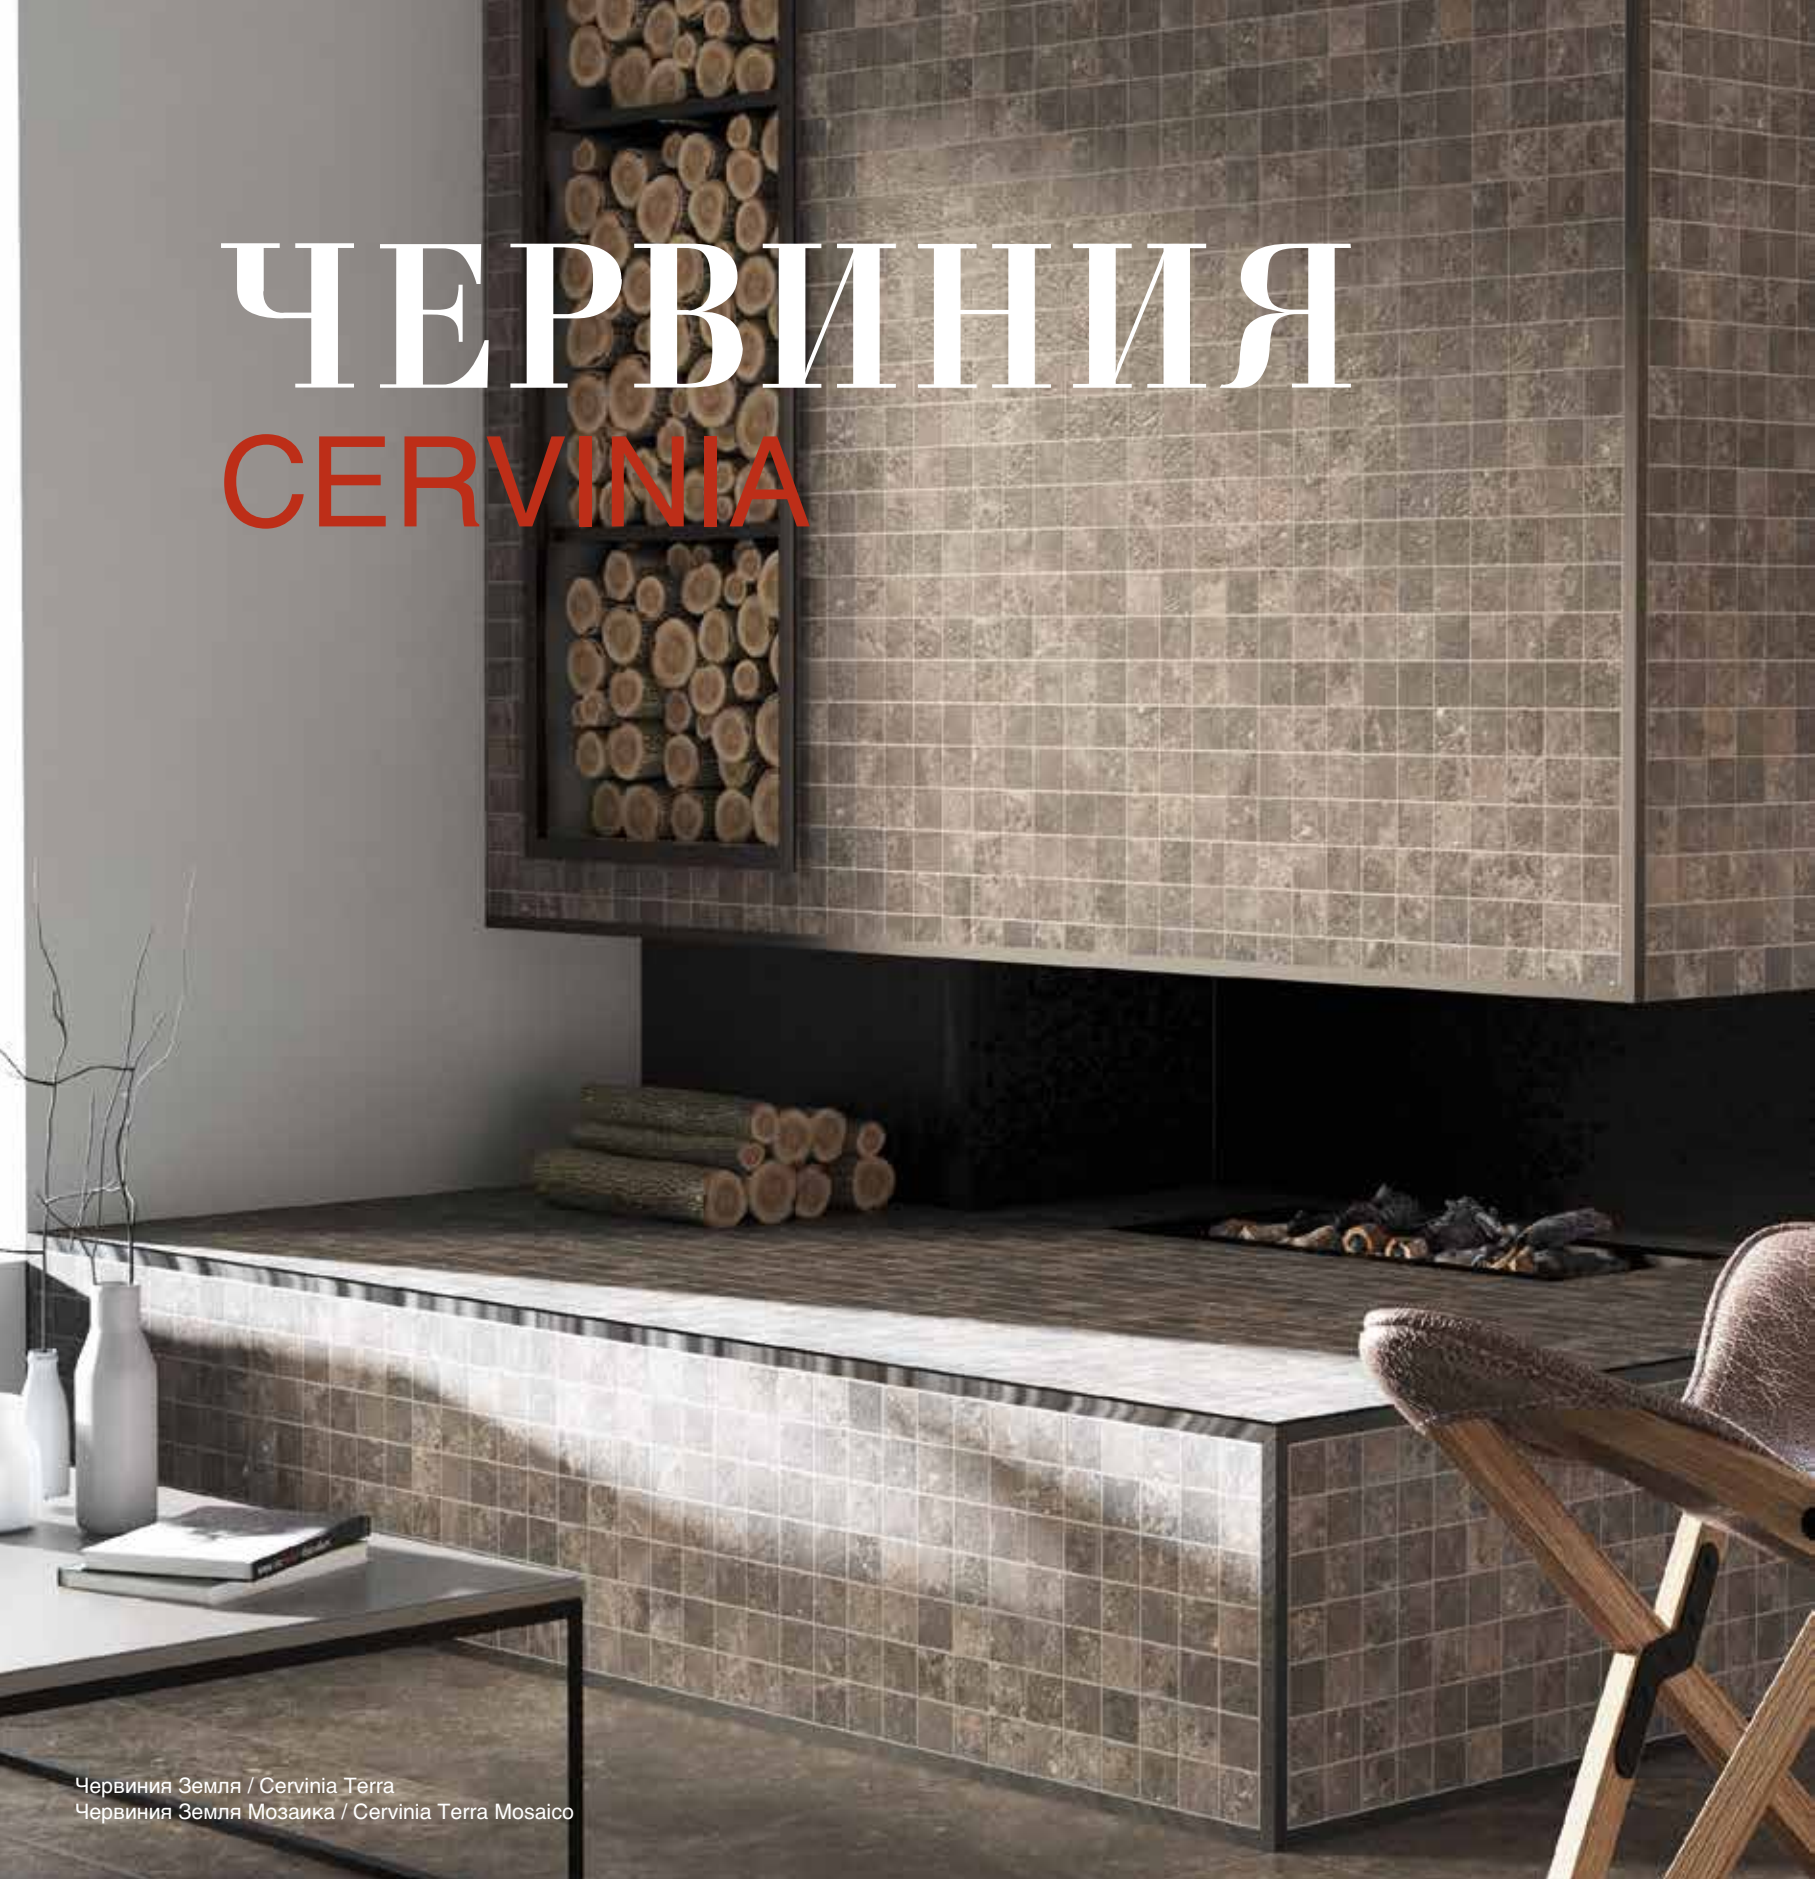

ЧЕРВИНИЯ

CERVINIA

Червиния Земля / Cervinia Terra
Червиния Земля Мозаика / Cervinia Terra Mosaico

Коллекция ЧЕРВИНИЯ с её тёплыми и обволакивающими оттенками представляет собой цветовую и фактурную интерпретацию 3 различных видов камней из Центральной Европы.

La collezione CERVINIA è un'interpretazione cromatica e materica di assoluta fedeltà di 3 differenti tipologie di pietre provenienti dall'Europa centrale, dalle tonalità calde ed avvolgenti.

Цвета / Colori