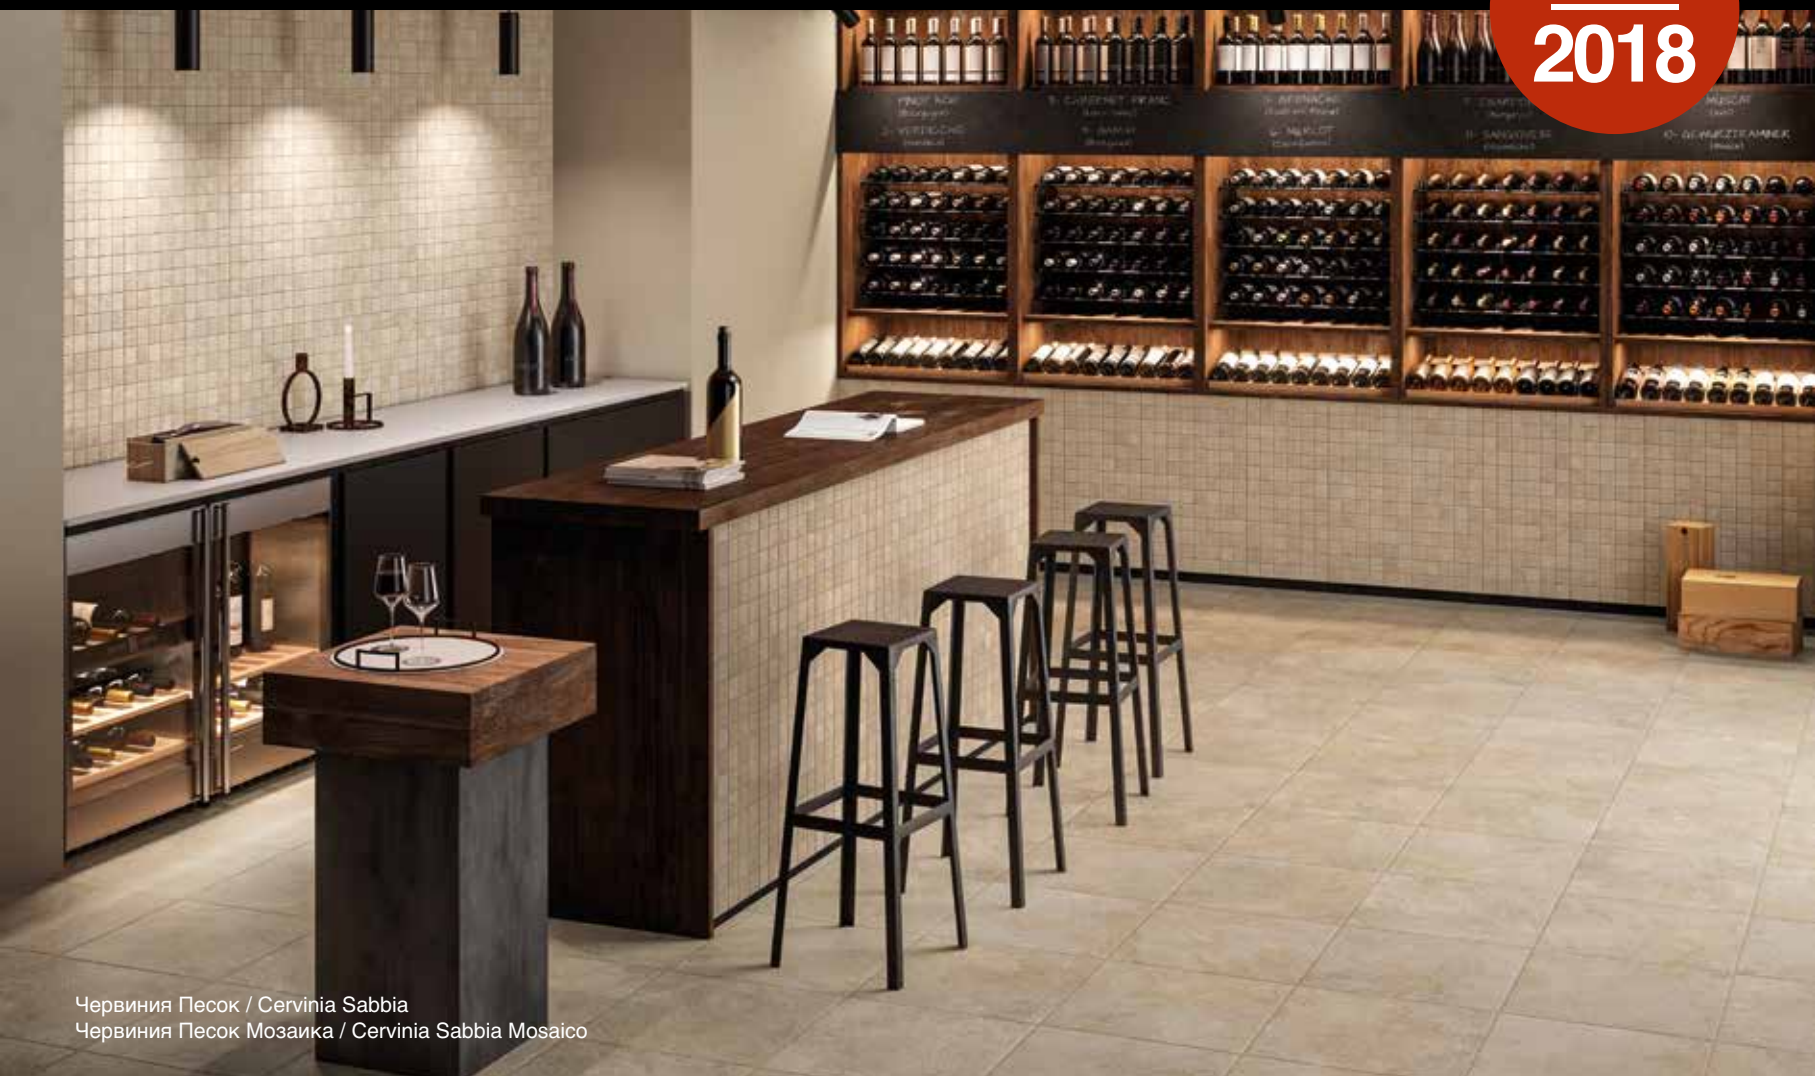

Червиния Песок / Cervinia Sabbia
Червиния Песок Мозаика / Cervinia Sabbia Mosaico