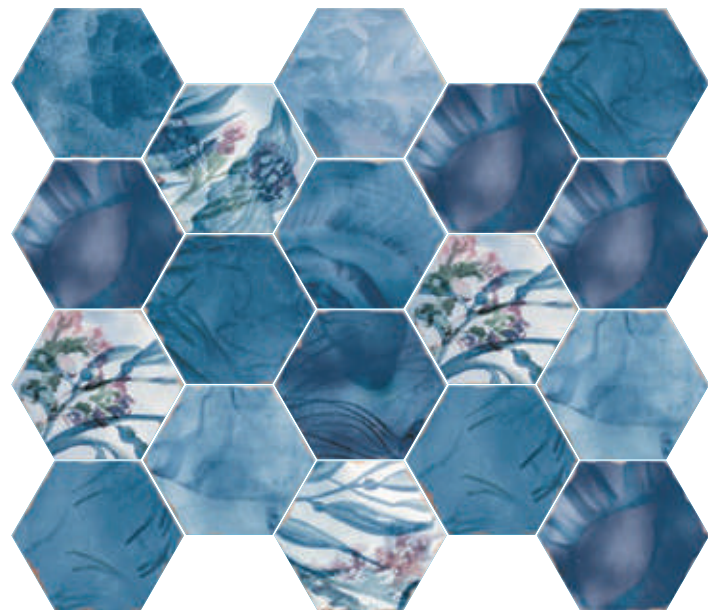

TOUAREG BLUE MIX 13,9X16 CM / 5,5"X6,3" **P14/M**