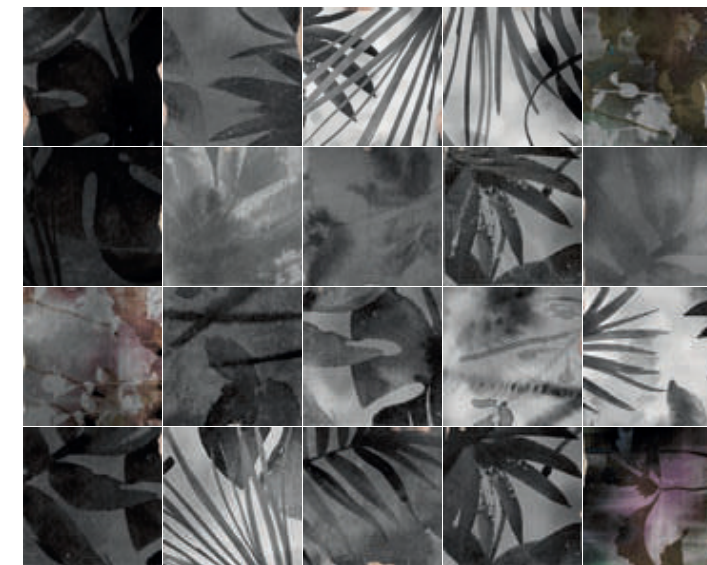

SOUK COLLECTION

PB V4 THICKNESS 0,4" GRAPHIC FACES 48 PIECES

KASBAH BLUE MIX 13X13 CM / 5"X5" **N40/M**

KASBAH TURQUESA MIX 13X13 CM / 5"X5" **N40/M**

KASBAH GREY MIX 13X13 CM / 5"X5" **N40/M**

KASBAH OCRE MIX 13X13 CM / 5"X5" **N40/M**