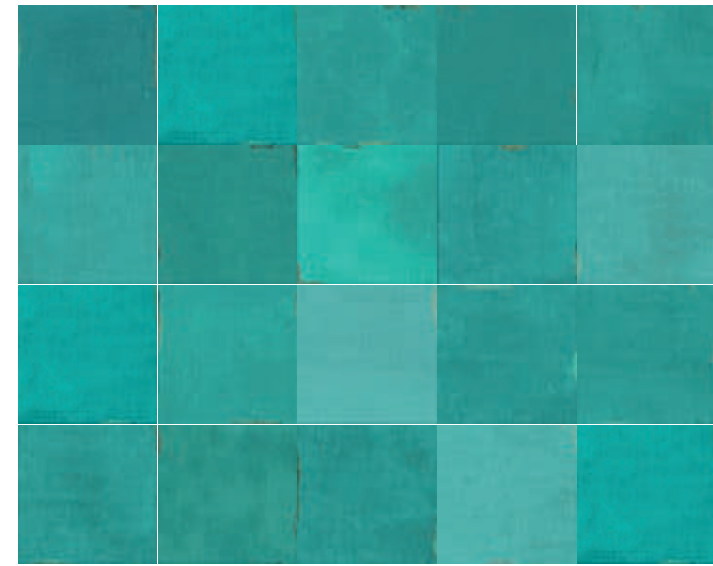

SOUK TURQUESA 13X13 CM / 5"X5" P04/M