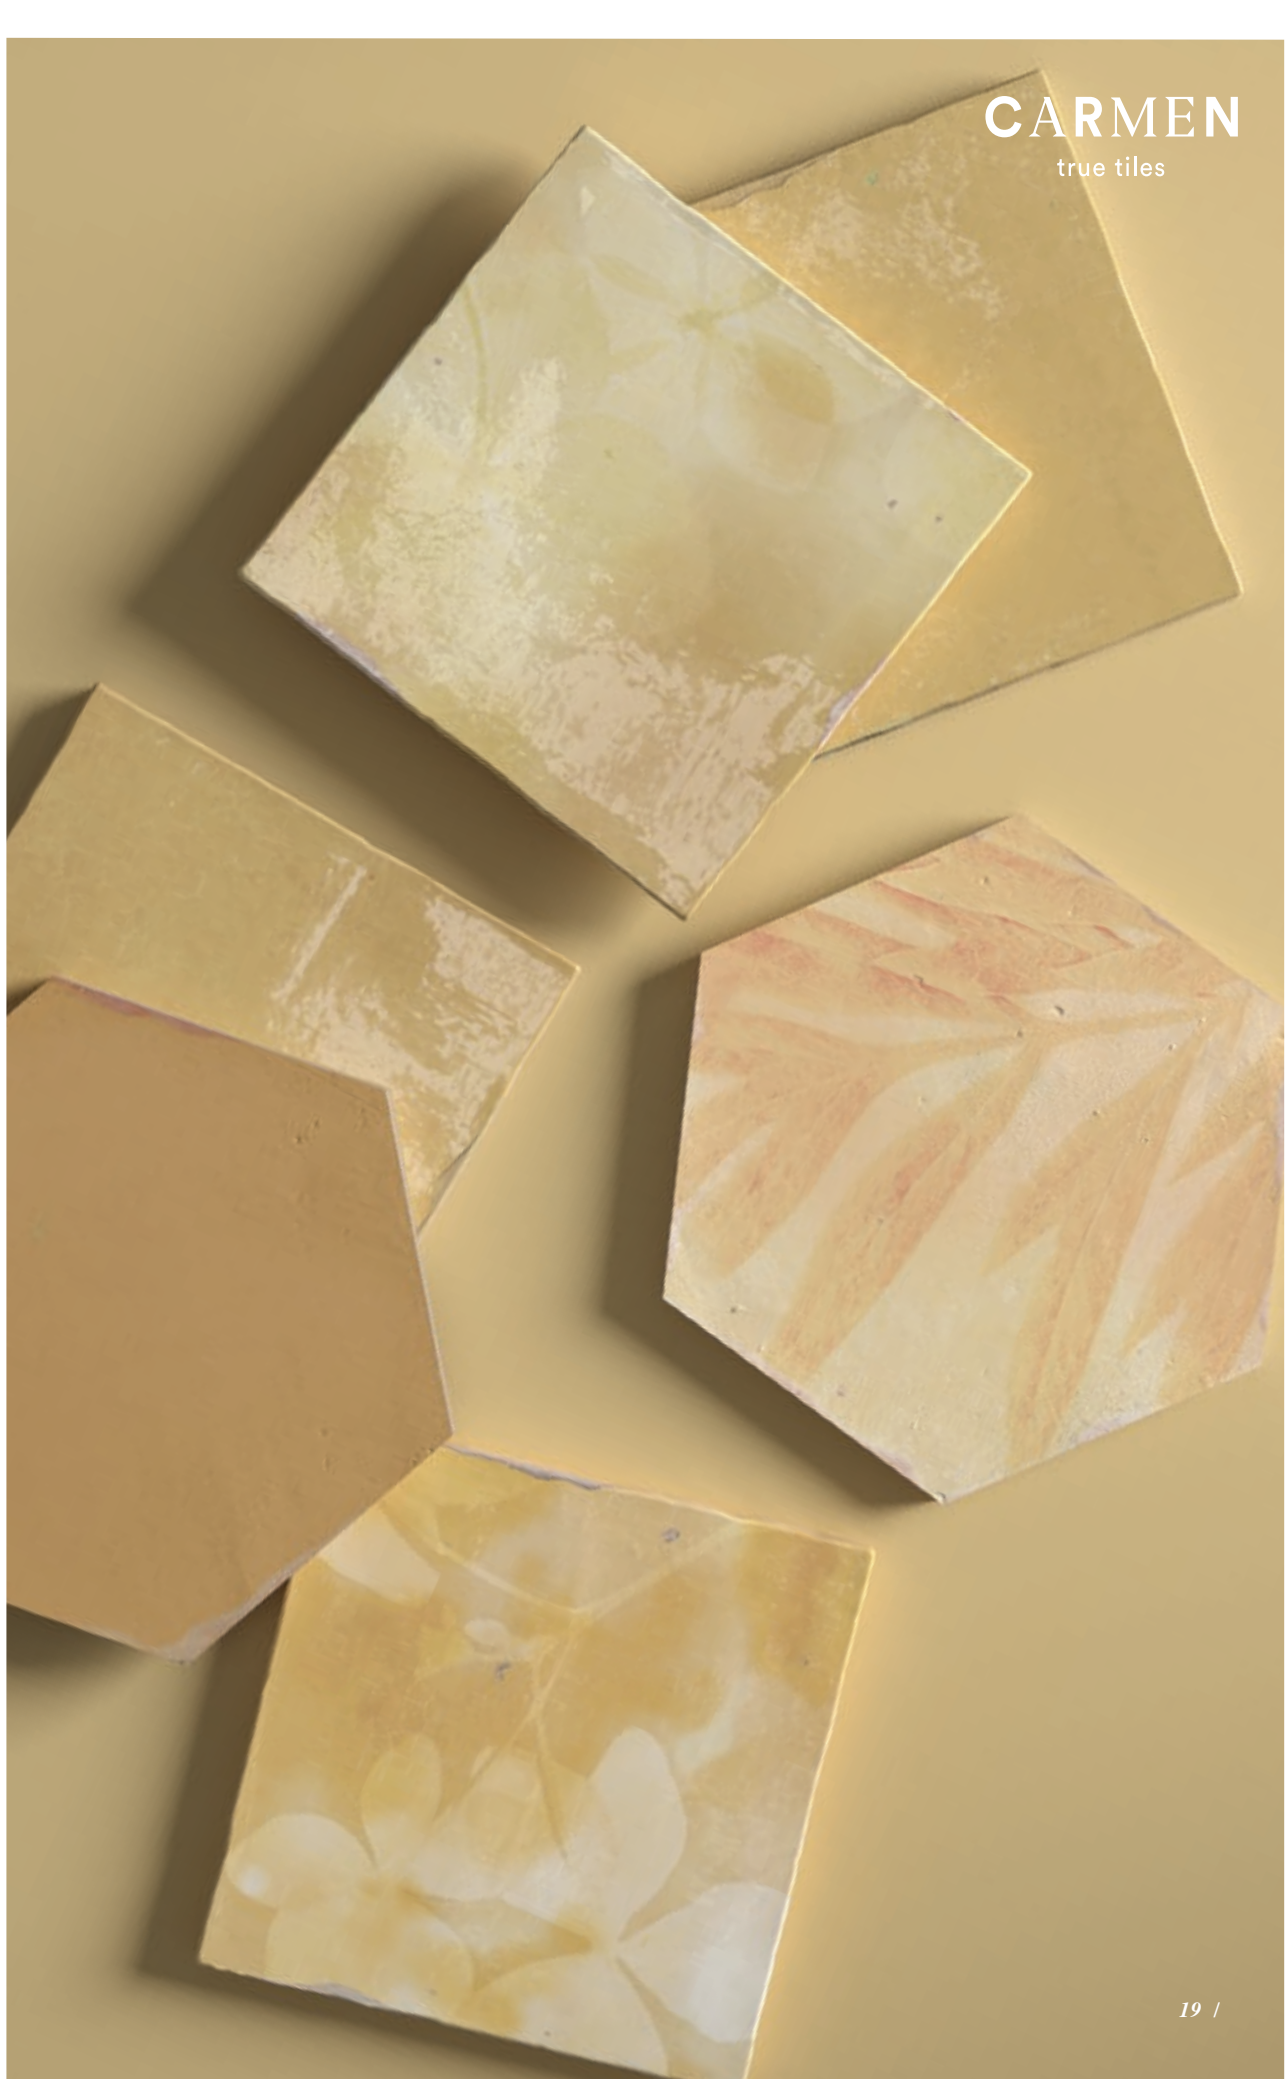

Souk Grey 13x13 cm
Souk Black 13x13 cm
Souk Bone 13x13 cm
Nomade Black 13,9x16 cm
Kasbah Grey Mix 13x13 cm

CARMEN
true tiles

*Souk Turquesa 13x13 cm
Souk Aqua 13x13 cm
Kasbah Turquesa Mix 13x13 cm
Nomade Turquesa 13,9x16 cm*

DO NOT PUT OFF UNTIL TOMORROW
WHAT YOU CAN EAT TODAY

Souk Ocre 13x13 cm
Souk Bone 13x13 cm
Kasbah Ocre Mix 13x13 cm
Nomade Bone 13,9x16 cm

Souk Blue 13x13 cm
Nomade Blue 13,9x16 cm

Souk Aqua 13x13 cm
Souk Blue 13x13 cm
Souk Turquesa 13x13 cm
Kasbah Ocre Mix 13x13 cm
Nomade Turquesa 13,9x16 cm
Nomade Blue 13,9x16 cm
Touareg Ocre Mix 13,9x16 cm

Souk Black 13x13 cm
Souk Pearl 13x13 cm
Nomade Black 13,9x16 cm

*Souk Turquesa 13x13 cm
Nomade Pearl 13,9x16 cm
Nomade Black 13,9x16 cm
Nomade Grey 13,9x16 cm
Touareg Grey Mix 13,9x16 cm*

Souk Turquesa 13x13 cm
Souk Blue 13x13 cm
Kasbah Blue Mix 13x13 cm
Nomade Turquesa 13,9x16 cm
Nomade Blue 13,9x16 cm