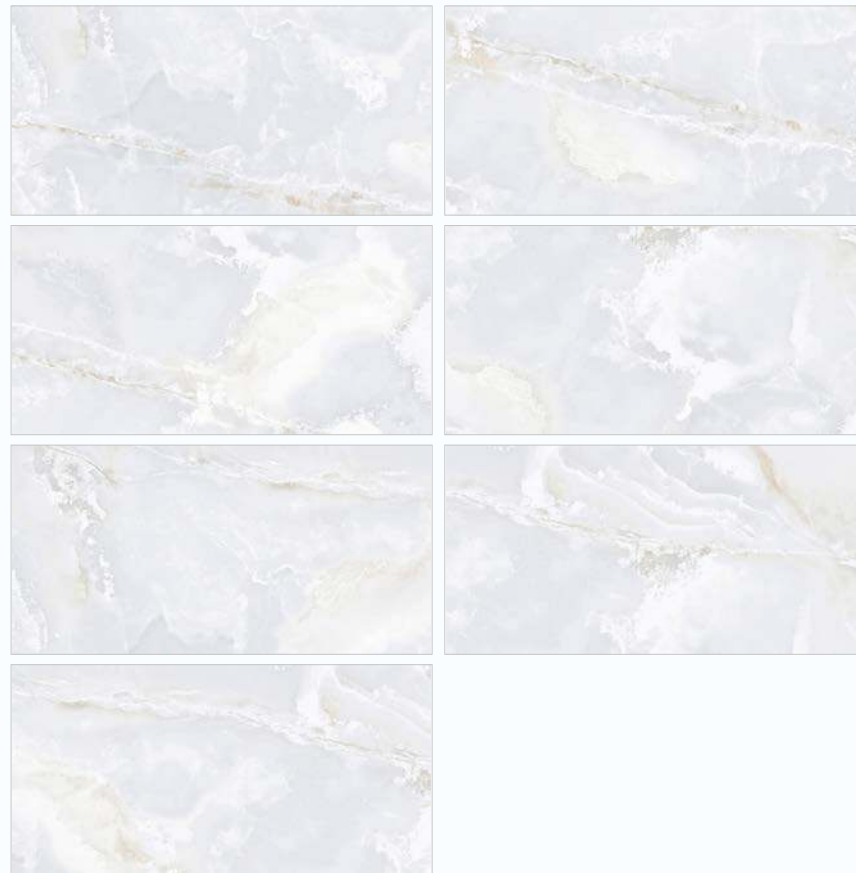

# Mystic 600x1200

DESIGN TILES  
**Delacora**

Mystic Ice 60120GP42MYS15/L

Mystic White 60120GP42MYS00/L  
Mystic Ice 60120GP42MYS15/L

Mystic White 60120GP42MYS00/L  
Керамогранит 600×1200×8 мм

мм размер	мм толщина	шт. в упаковке	м² в упаковке	м² 1 плитки	кг 1 кор. (брутто)	кор. на поддоне	м² на поддоне	кг на поддоне (брутто)
600x1200	8	2	1,44	0,72	27,879	33	47,52	920

Mystic Ice 60120GP42MYS15/L

Mystic Ice 60120GP42MYS15/L  
Керамогранит 600×1200×8 мм

мм размер	мм толщина	шт. в упаковке	м <sup>2</sup> в упаковке	м <sup>2</sup> 1 плитки	кг 1 кор. (брутто)	кор. на поддоне	м <sup>2</sup> на поддоне	кг на поддоне (брутто)
600x1200	8	2	1,44	0,72	27,879	33	47,52	920

Mystic White 60120GP42MYS00/L  
Mystic Ice 60120GP42MYS15/L