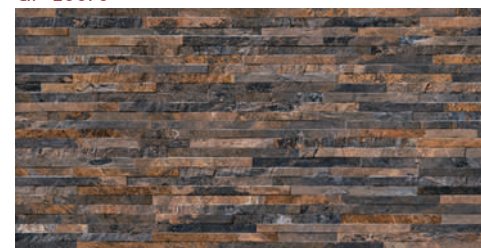

GF-20073

Muro Ardesia Natural
32x62.5 / 13"x25"