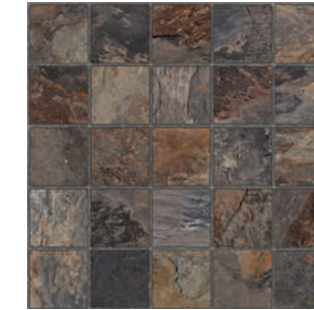

GF-20003

GT **R-12**
CLASE ANTIDESLIZANTE
class non slip
Calzada Ardesia Antislip
Natural 45x45 / 18"x18"