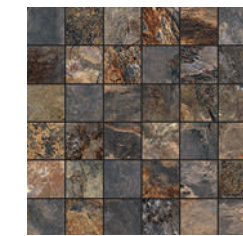

Mosaico Ardesia Ocre
30x30 / 12"x12"

GF-20073

Ardesia Gris
40.8x66.2 / 16"x26"

GF-20045

Mosaico Ardesia Gris
30x30 / 12"x12"

GF-20073

Ardesia Natural
40.8x66.2 / 16"x26"

GF-20045

Mosaico Ardesia Natural
30x30 / 12"x12"

GF-20085

D
CLASE
class
Ardesia Almond
32x62.5 / 13"x25"

GF-20085

D
CLASE
class
Ardesia Ocre
32x62.5 / 13"x25"

GF-20085

D
CLASE
class
Ardesia Gris
32x62.5 / 13"x25"

GF-20085