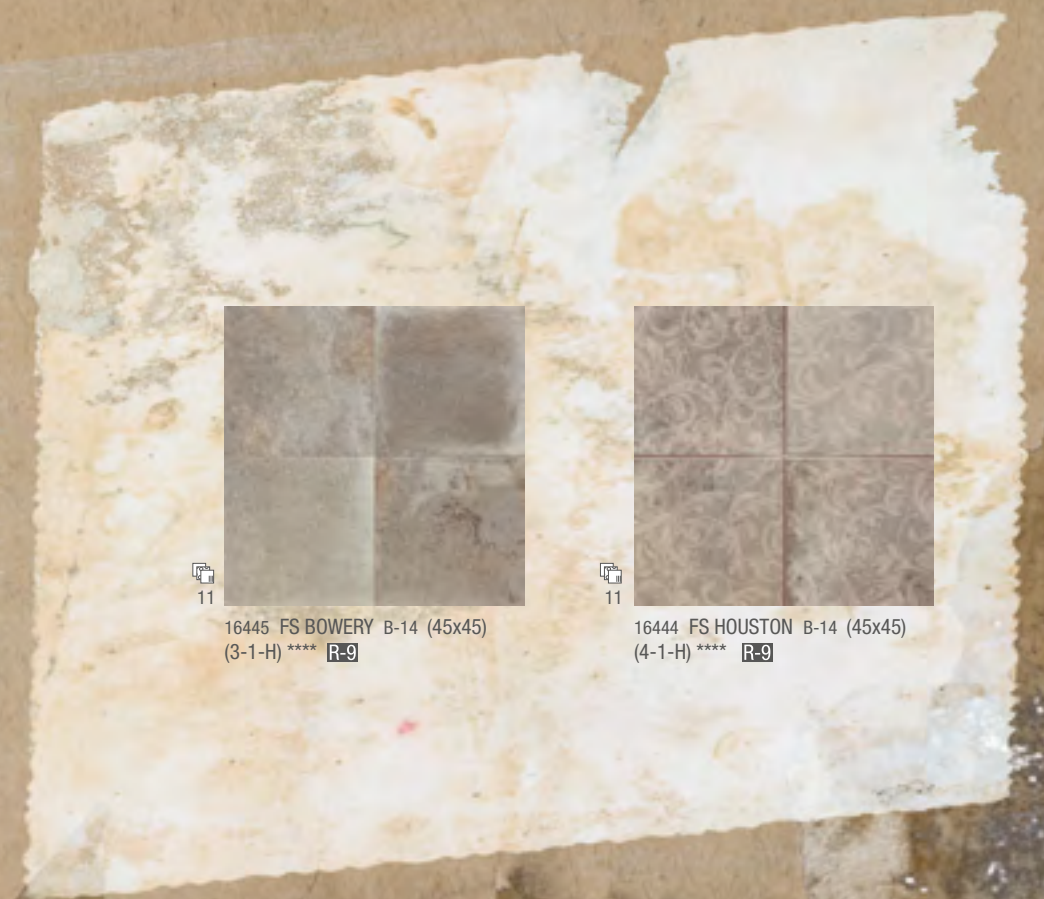

Fotografías: Diego de Rando e Imago Estudio. - Más información en www.franciscosegarra.com

SINGLE FIRED FLOOR TILES

FS BOWERY
FS HOUSTON

11
16445 FS BOWERY B-14 (45x45)
(3-1-H) **** R-9

11
16444 FS HOUSTON B-14 (45x45)
(4-1-H) **** R-9