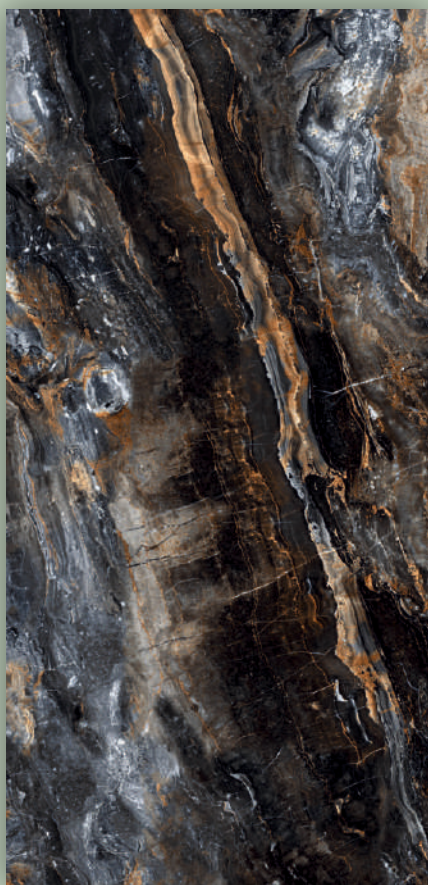

[УЗНАТЬ ОСТАТКИ](#)

AMADEUS POLISHED 120x280 (N20341)

* Цена — руб/м²

 Где купить?

* без учета стоимости доставки

[УЗНАТЬ ОСТАТКИ](#)

LAWANA NERO POLISHED 120x280 (N20340)

* Цена — руб/м²