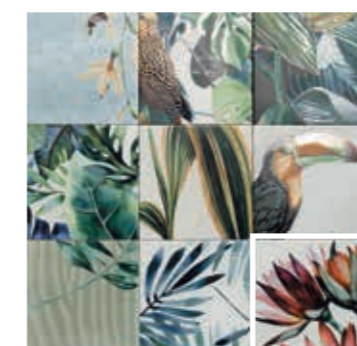

WALL TILE: Decor Tikida 20x20 · 8"x8" · Tikida Blanco 20x20 · 8"x8"
FLOOR TILE: Arue Natural 20x20 · 8"x8"

TIKIDA BLANCO
20x20 (M 152) 8"x8"

TIKIDA OCRE
20x20 (M 152) 8"x8"

TIKIDA BLU
20x20 (M 152) 8"x8"

TIKIDA GREEN
20x20 (M 152) 8"x8"

DECOR TIKIDA
20x20 (M 280) 8"x8"

**ESPÍRITU
SALVAJE
WILD SPIRIT**

TIKIDA

20X20 · 8" X 8"

INSPIRATION
WALLS

PACKING

MEDIDAS	PIEZAS / CAJA	PIEZAS / M ²	M ² / CAJA	CAJA / PALLET	PESO / M ²	PESO / PIEZA	PESO / CAJA	M ² / PALLET	PESO / PALLET	VENTA
20 x 20 · 8" x 8"	25	25	1	100	13,75	0,55	13,75	100	1,375	M ²