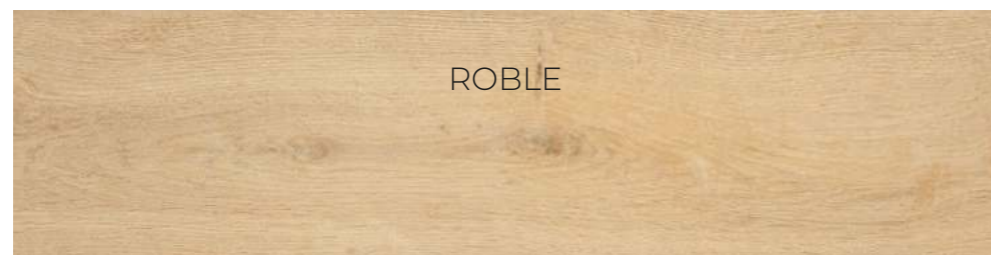

# RIGEL

PORCELÁNICO · PORCELAIN · FEINSTEINZEUG · GRÈS CÉRAME

GREY

ROBLE

WALNUT

NOGAL

RIGEL NOGAL MT RECT. INOUT 23X120CM · 9"X47"

MALLA RIGEL 30X30CM  
Disponibile en todos los colores  
Available in all colors

RODAPIÉ RIGEL  
Disponibile en todos los colores  
Available in all colors

| COLOR     | 23x120CM RECT · 9"x47" RECT. | 15x90CM · 6"x36" |
|-----------|------------------------------|------------------|
| GREY MT   | VAH4ES                       | CAJ4ES           |
| NOGAL MT  | VAH4GS                       | CAJ4IS           |
| ROBLE MT  | VAH4GS                       | CAJ4GS           |
| WALNUT MT | VAH4ES                       | CAJ4GS           |