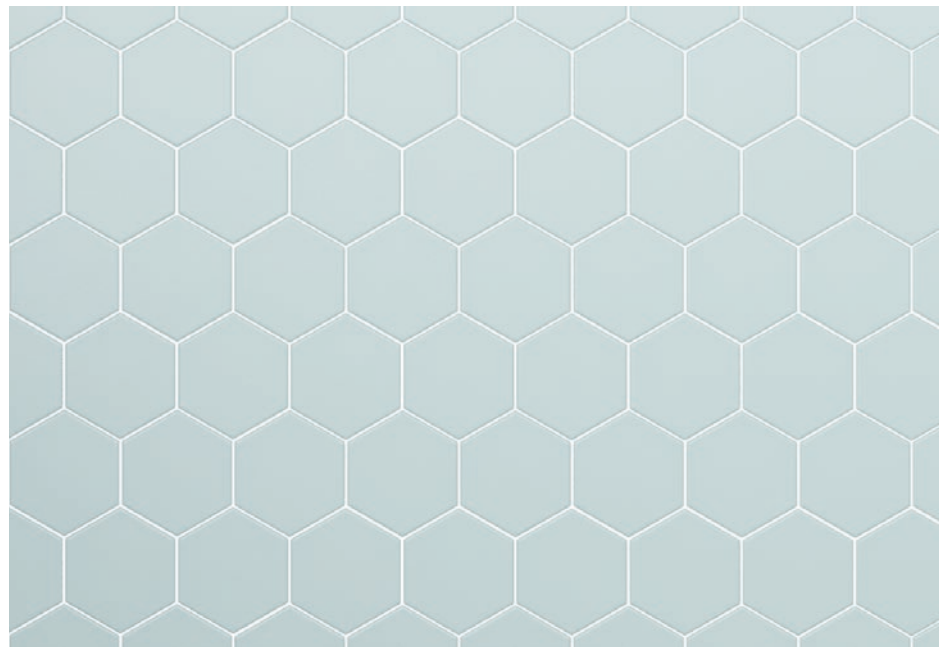

Feinsteinzeug · Böden / Grès Cérame · Carrelage de sol

Formatos

Sizes / Formate / Formats

11,6 x 10,1 cm
5 1/2" x 4"

White	26462 EQ-10S
Beige	26472 EQ-10S
Rose	26465 EQ-10S
Mint	26468 EQ-10S
Bleu Clair	26464 EQ-10S
Clay	26471 EQ-10S
Brown	26470 EQ-10S
Green	26466 EQ-10S
Denim Blue	26463 EQ-10S
Naval Blue	26469 EQ-10S
Grey	26473 EQ-10S
Black	26467 EQ-10S

Destonificación / Shade variation

Farbschattierungen / Variation de nuances

white beige rose mint bleu clair clay brown green denim bleu naval blue grey black

Kromatika Mint 11,6 x 10,1 cm / 5½" x 4"

Embalaje / Packing / Verpackung / Emballage