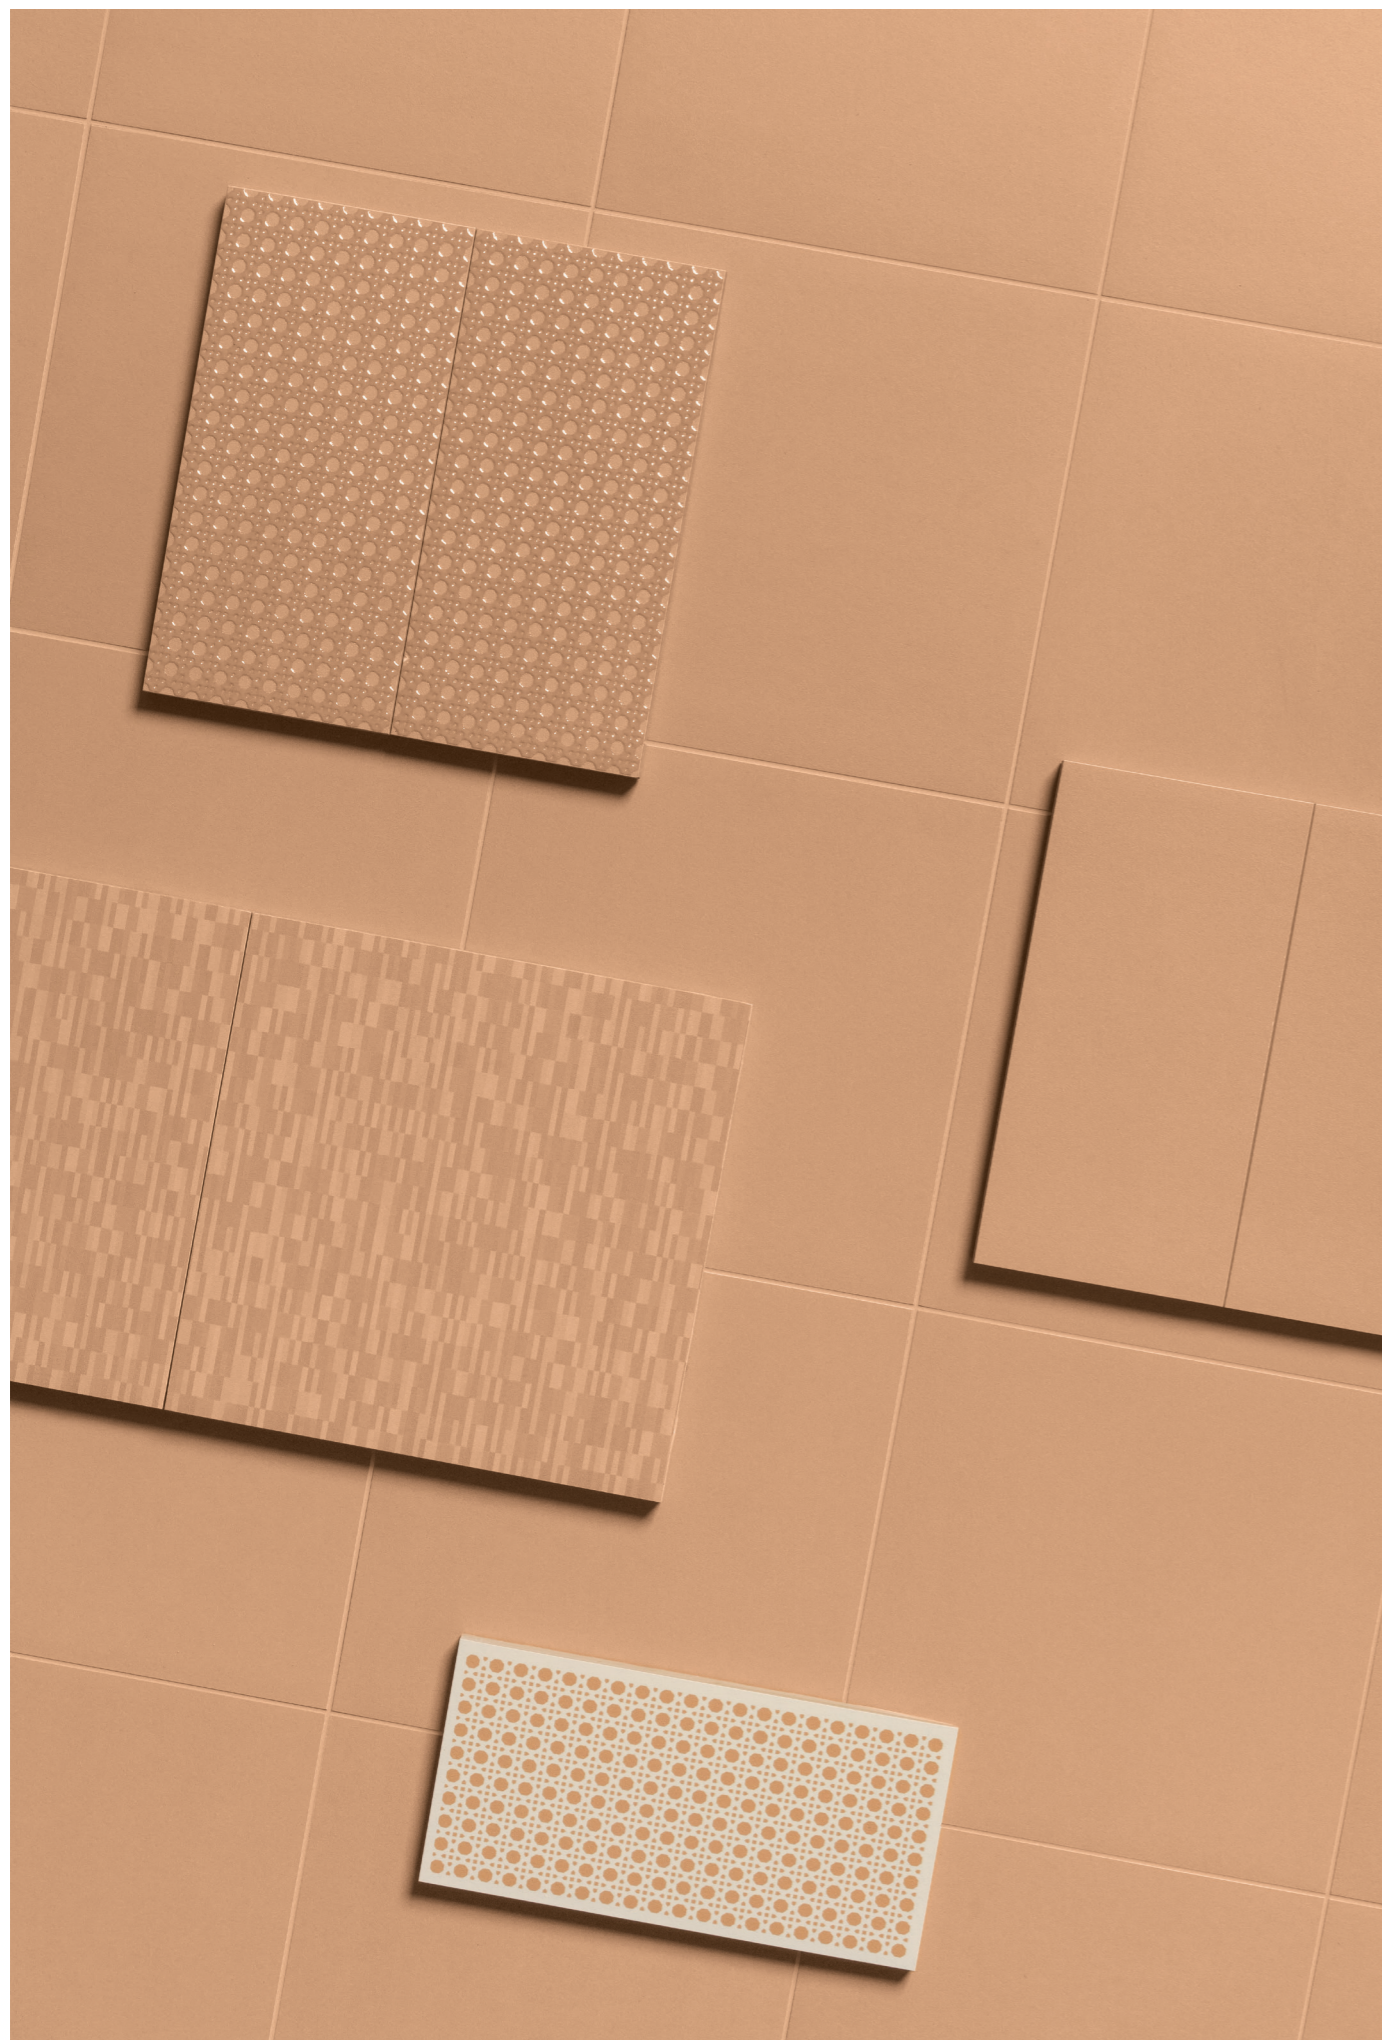

SUNDAY

Come sarebbe bello andare al mare fuori stagione!

Il mare in autunno, un paesaggio con colori diversi da quelli che solitamente siamo abituati a vedere, la pace solitaria di certi luoghi, e sensazioni lontane dal clamore delle notti d'estate. Questa l'atmosfera che abbiamo voluto ricreare come punto di partenza.

Sunday è un contenitore di forme e figure declinate in sei colori dalle tonalità polverose: Gesso, Salvia, Sabbia, Terra, Mattone e Notte. Due formati: 20x20 e 10x20.

In ambito decorativo, quattro diverse interpretazioni del tema: dalle geometrie random del Sunset, alla trama impagliata del Twist; dal tessuto con motivi Check, alla materia vetrosa del Glass.

Una ricchezza di espressioni e la possibilità di interpretare in modo personale la propria domenica al mare. Just chilling and nothing else to do!

How nice it would be to go to the beach out of season!

The sea in autumn, a landscape with different colours to those that we are used to seeing, the solitary peace of certain places, and sensations far from the clamour of summer nights. This is the atmosphere we wanted to recreate as a starting point.

Sunday is a container of shapes and figures in six dusty colour shades: Gesso, Salvia, Sabbia, Terra, Mattone and Notte. Two sizes: 20x20 and 10x20.

Four different interpretations on the theme in the decorative field: from the random geometry of Sunset, to the straw-covered theme of Twist; from the patterned fabric Check, to the glass material of Glass.

A wealth of expressions and the possibility to interpret one's own Sunday at sea. Just chilling and nothing else to do!