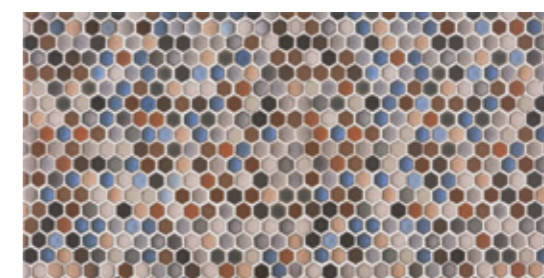

everest mate 30x60

dec geometrico negro 30x60

everest bottom mate 30x60

hexatile multicolor 30x60

everest wicker mate 30x60

30x60

коробка
палета

1,44
69,1