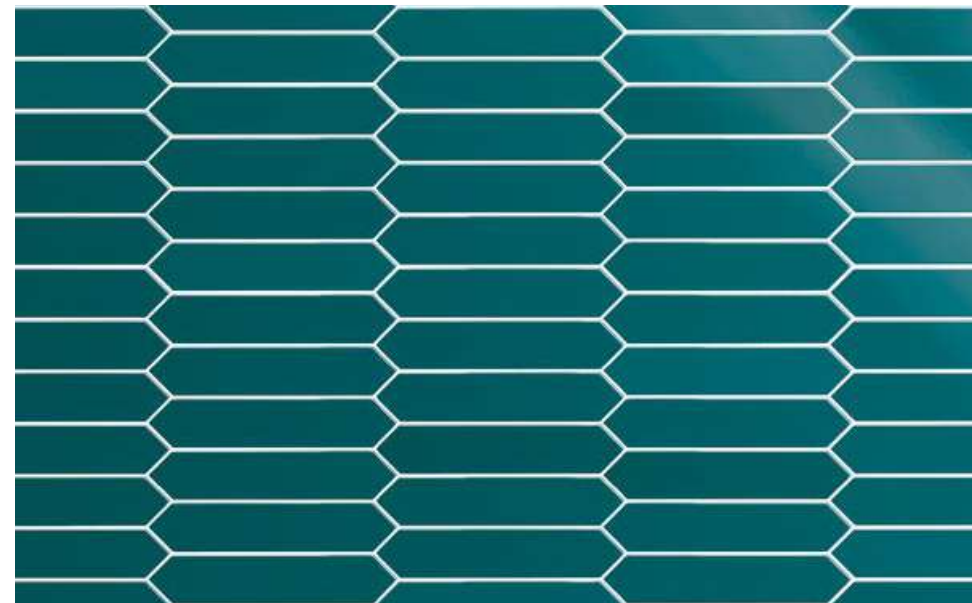

Arrow Apple 5 x 25 cm / 2" x 10"