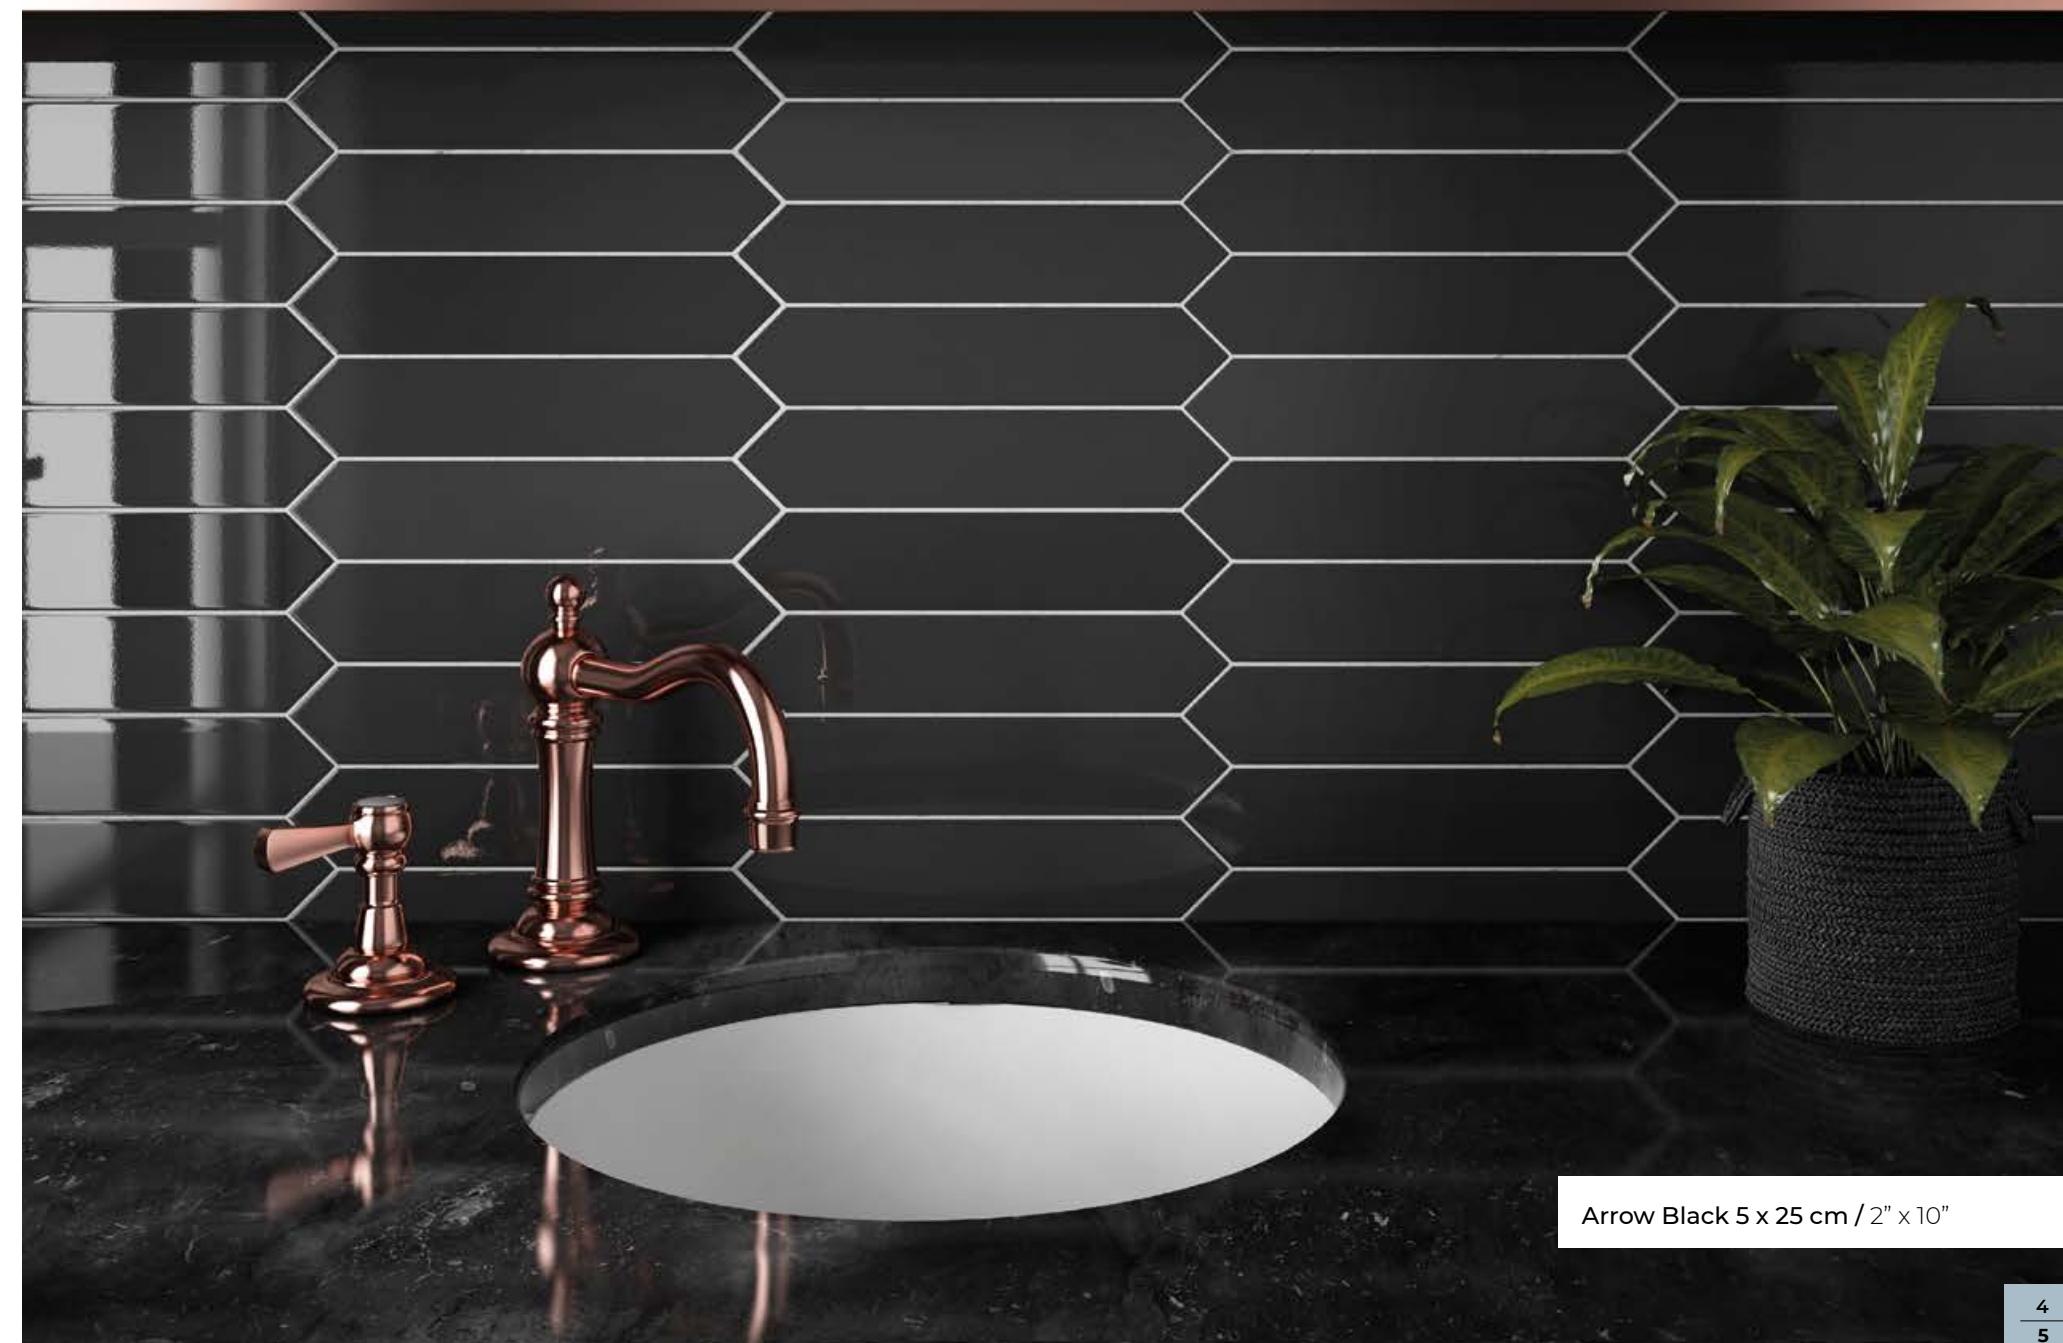

inspiration
gallery

Arrow Blue Canard 5 x 25 cm / 2" x 10"

Arrow Adriatic Blue 5 x 25 cm / 2" x 10" Stromboli White 9,2 x 36,8 cm / 3 1/2" x 14 1/2"

Arrow Blush Pink 5 x 25 cm / 2" x 10" Stromboli Rose Freeze 9,2 x 36,8 cm / 3½" x 14½"