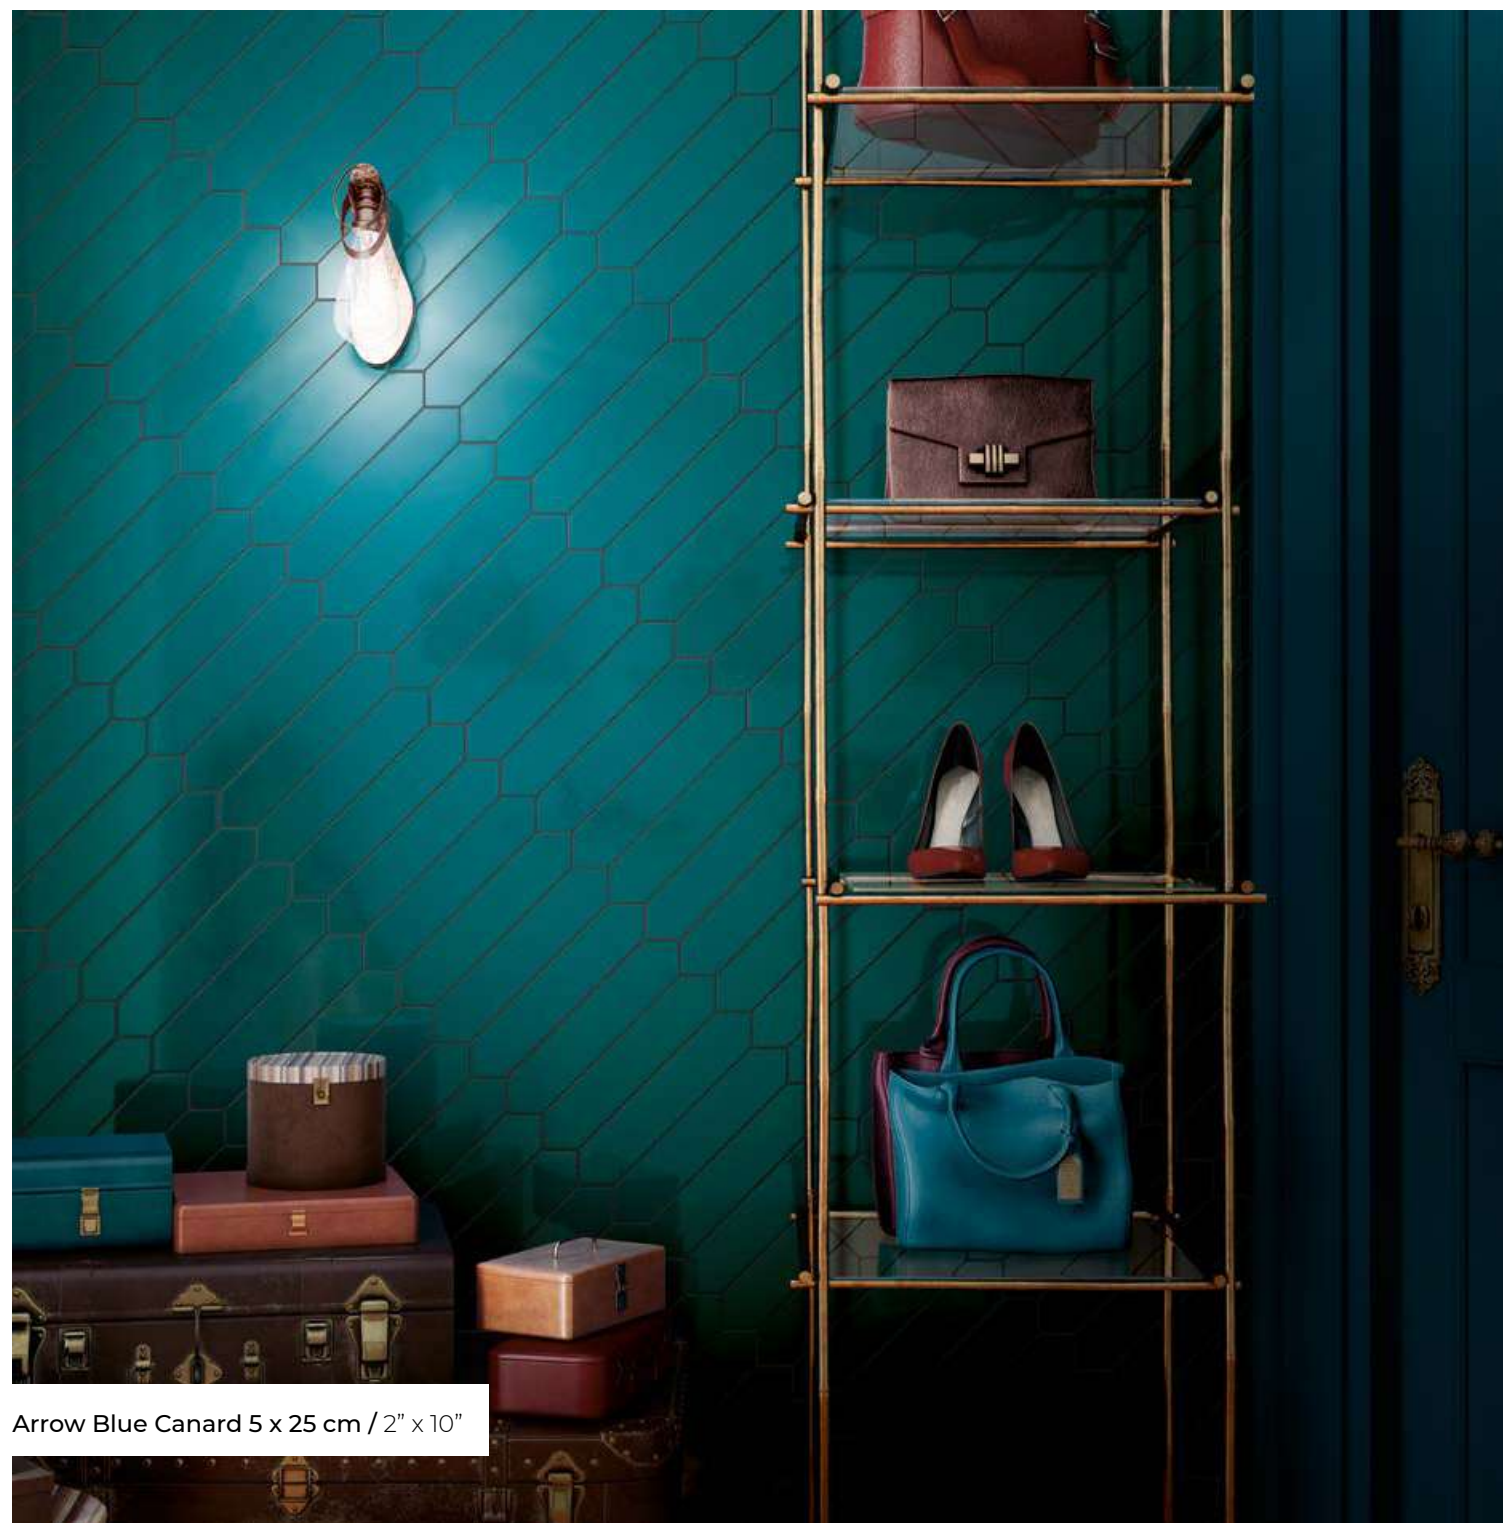

inspiration
gallery

Arrow Blue Canard 5 x 25 cm / 2" x 10"

Arrow Adriatic Blue 5 x 25 cm / 2" x 10" Stromboli White 9,2 x 36,8 cm / 3 1/2" x 14 1/2"

Arrow Blush Pink 5 x 25 cm / 2" x 10" Stromboli Rose Freeze 9,2 x 36,8 cm / 3½" x 14½"