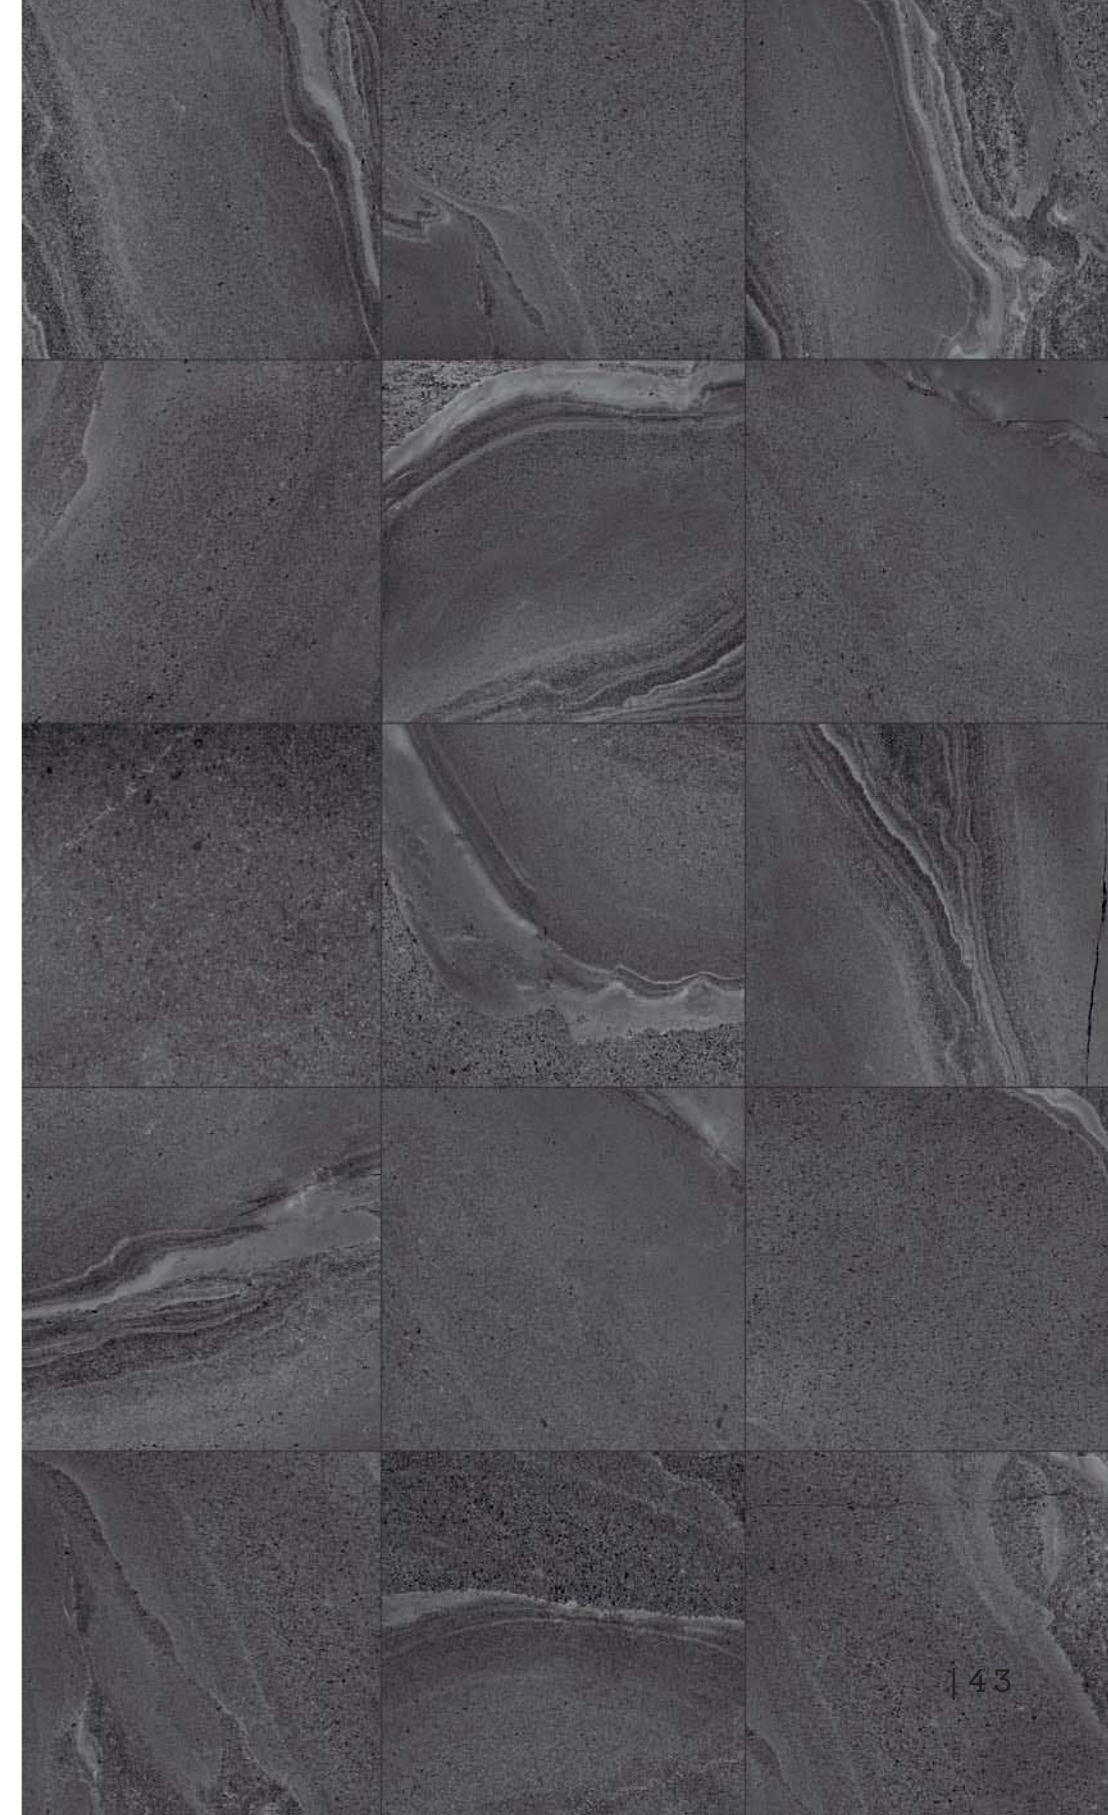

SINGLE 3 BLACK

gres porcellanato a massa colorata - colored body porcelain tiles

PEZZI SPECIALI SPECIAL TRIMS