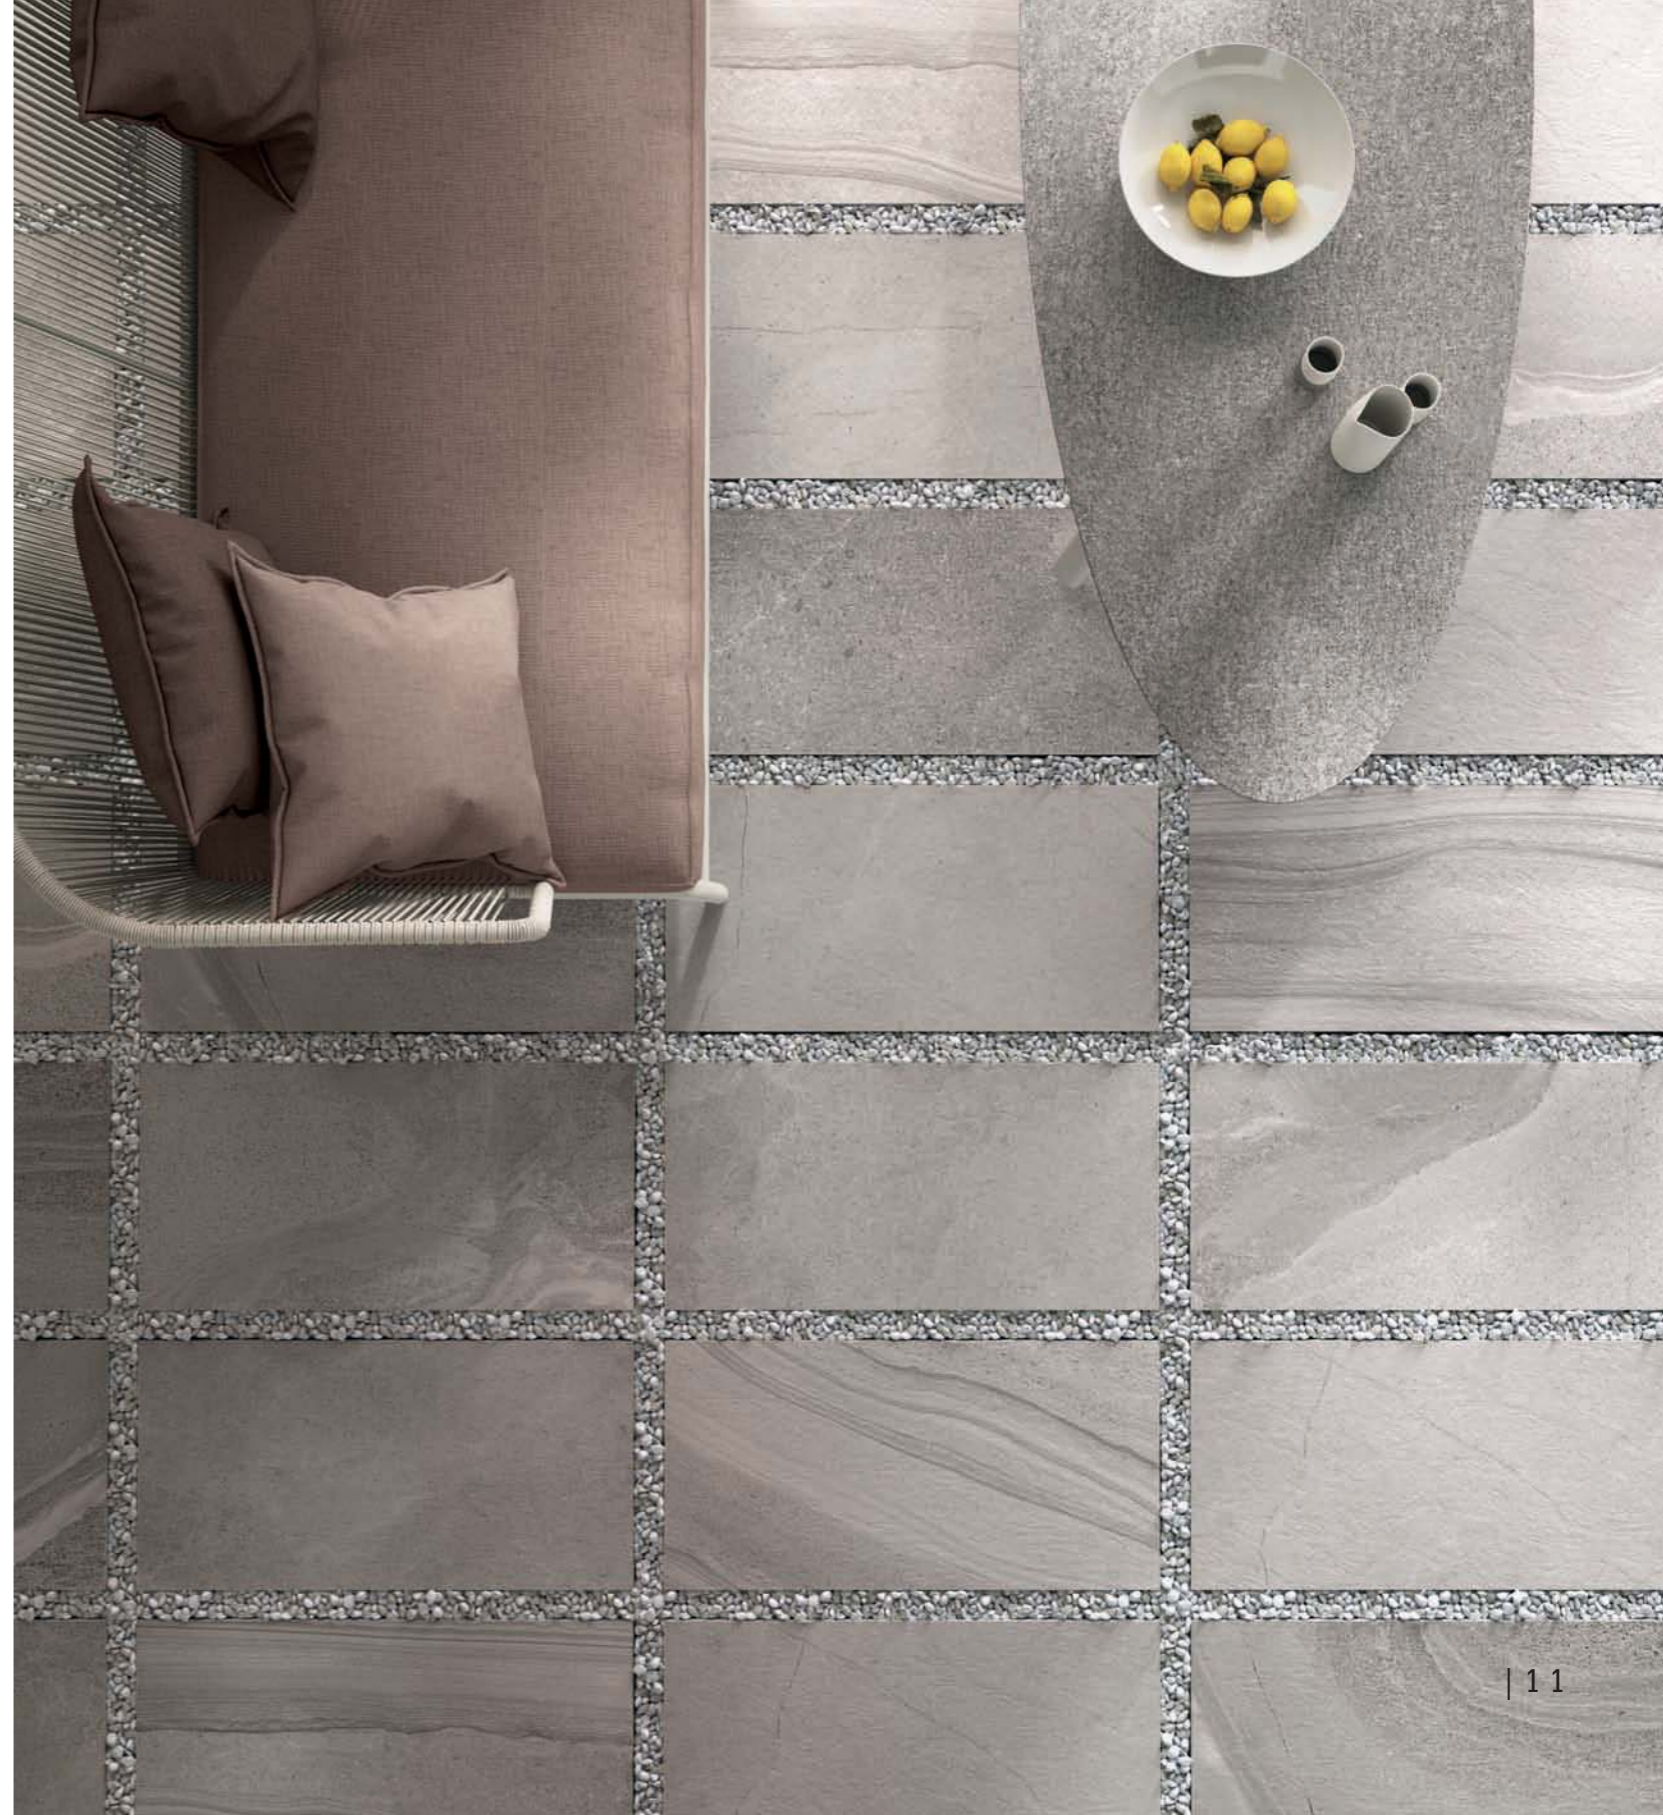

MULTI

Multi Fog 20 mm 40x80