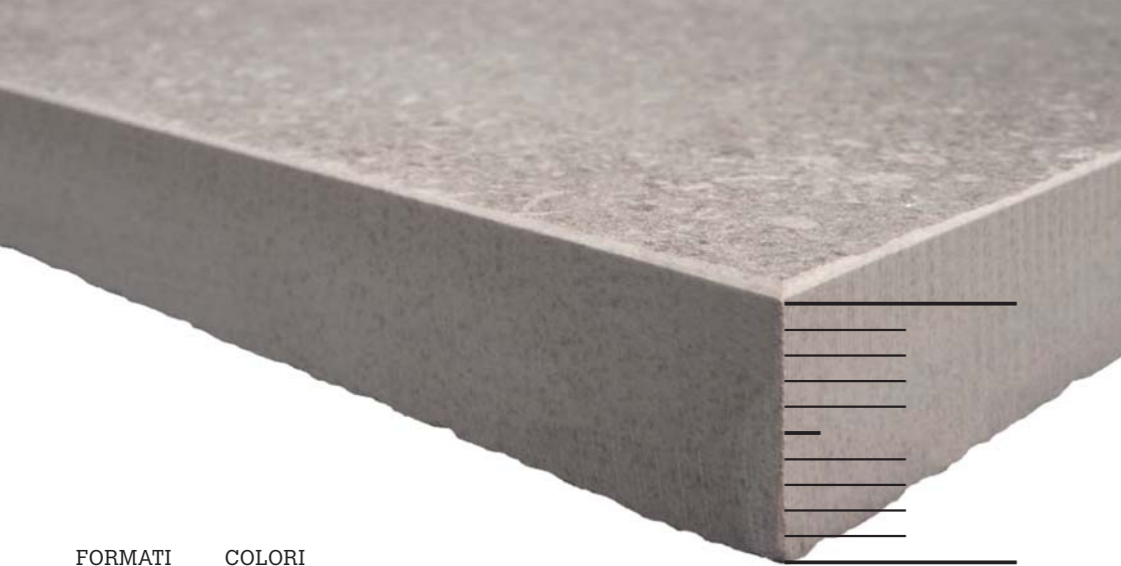

FORMATI
SIZES

COLORI
COLOURS

40x80

MULTI FOG

MULTI BEIGE