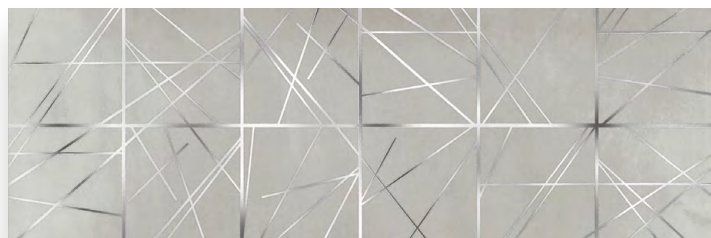

Style DW15SYL25R
Декор 246x740

Listello Silver BW0LIS66
Бордюр 13x740