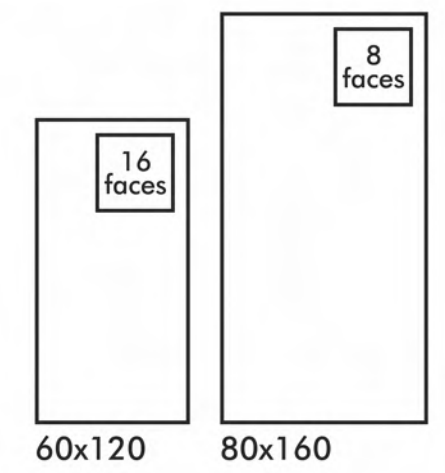

ARMONIA

full lappato

60x120 / 80x160

sizes