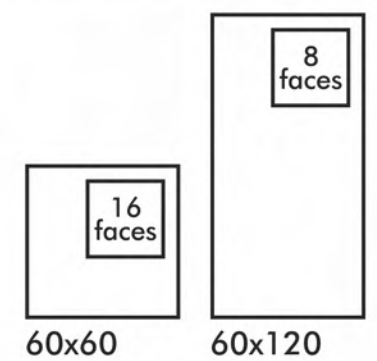

CALABRIA

60x60 / 60x120

full lappato

Calabria Full Lappato
60x120
Calabria Full Lappato
60x60

sizes

CALABRIA BOOKMATCH

full lappato

60x120

Calabria Bookmatch A Full Lappato
60x120
Calabria Bookmatch B Full Lappato
60x120

CALACATTA CLASSICO

full lappato

60x120 / 80x160

Calacatta Classico Full Lappato
60x120
Calacatta Classico Full Lappato
80x160

sizes

CALACATTA CLASSICO BOOKMATCH

full lappato

60x120

Calacatta Classico Bookmatch A Full Lappato
60x120
Calacatta Classico Bookmatch B Full Lappato
60x120

ARMONIA

full lappato

60x120 / 80x160