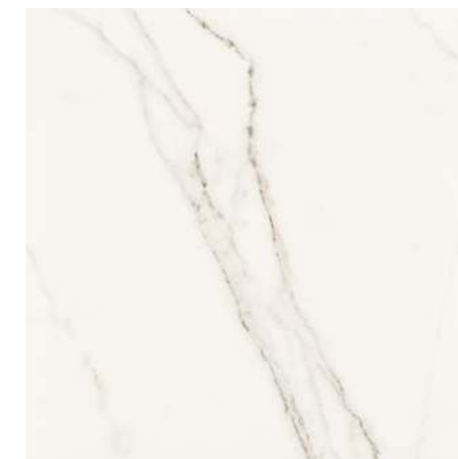

✕ CALACATTA AMA. 59,9X59,9 RET. LM-3545