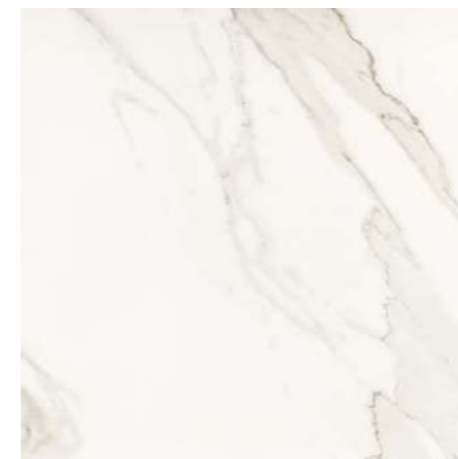

✕ CALACATTA POL. 59,9X59,9 RET. LM-3545