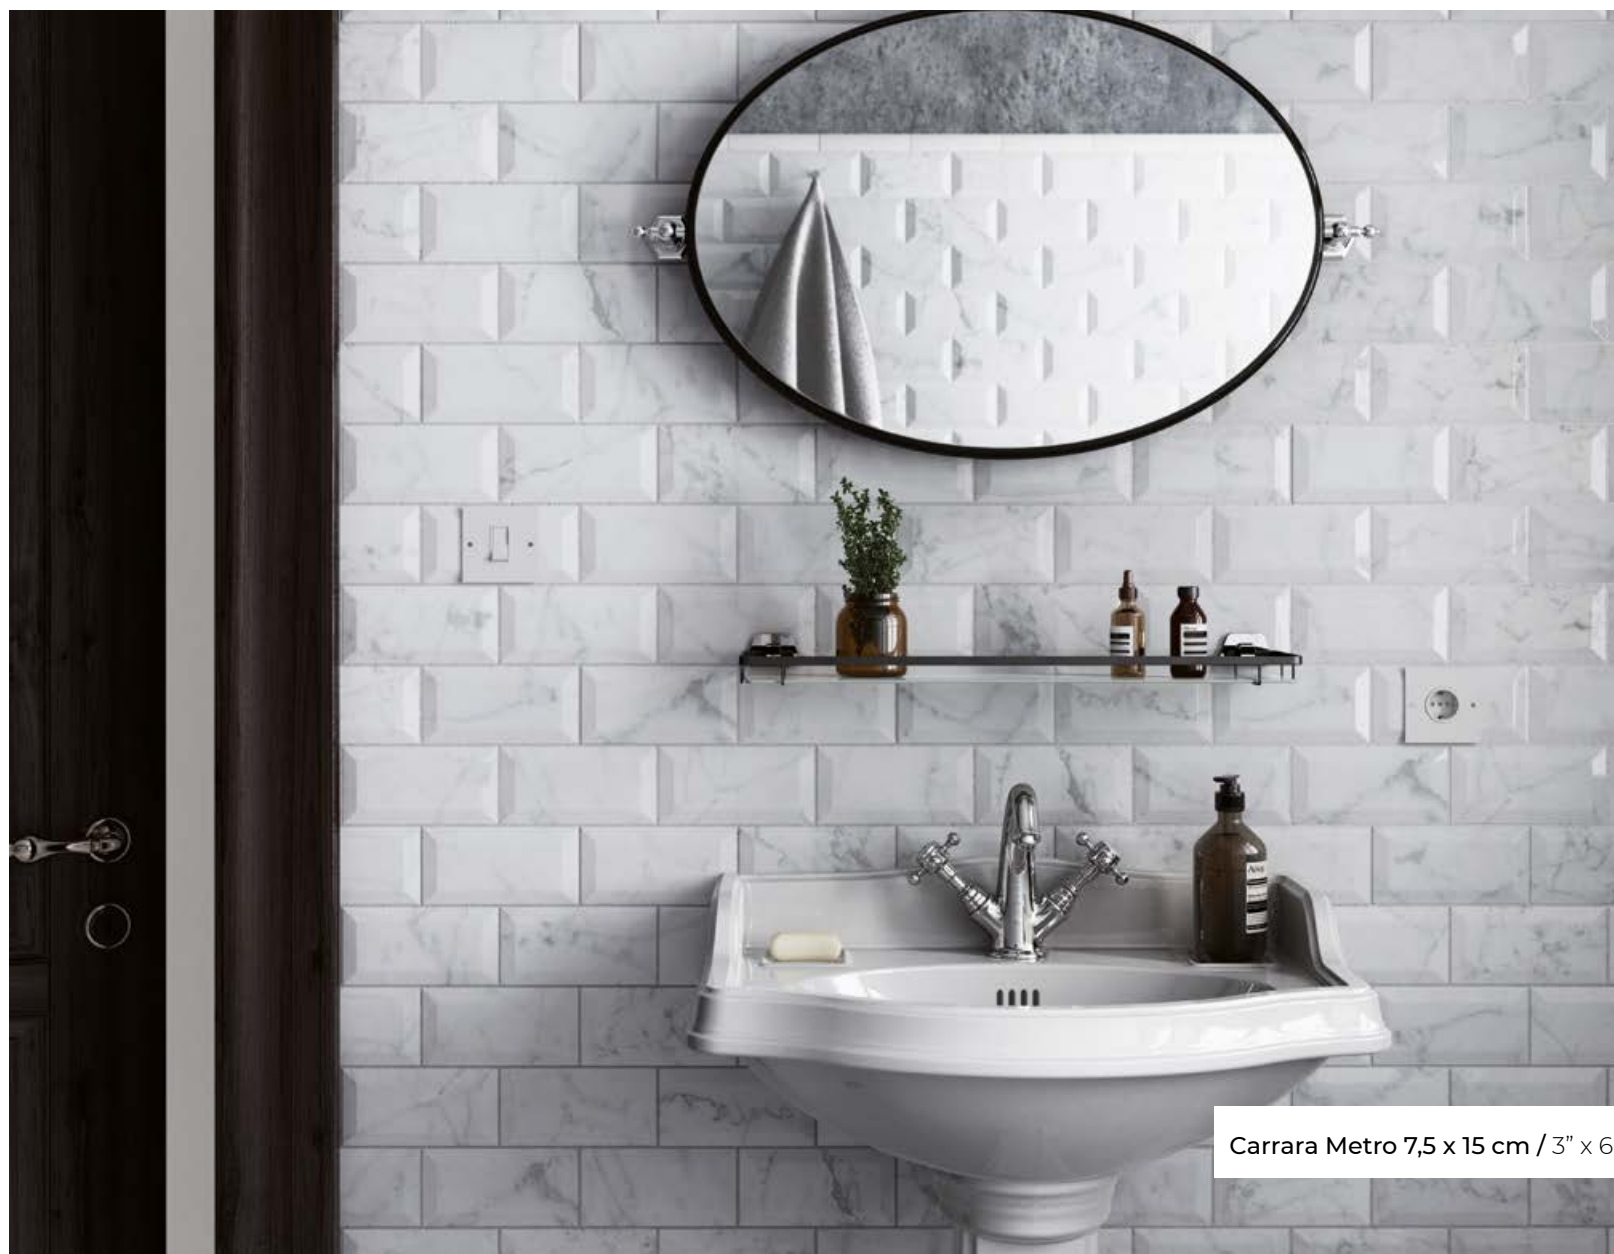

inspiration  
**gallery**

Carrara 7,5 x 30 cm / 3" x 12"

Carrara Metro 7,5 x 30 cm / 3" x 12" Caprice Black, Deco City Colours 20 x 20 / 8" x 8"

Carrara Matt 7,5 x 15 cm / 3" x 6" Pencil Bullnose Matt 3 x 15 cm / 1" x 6" Skirting Matt 15 x 15 cm / 6" x 6" Chevron Hexawood Old 9 x 20,5 cm / 3½" x 8"