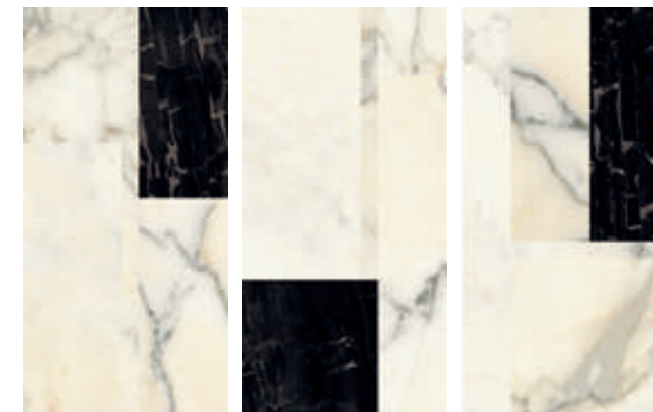

ARRAY WARM
Borghini - Portoro Effect
Soggetti assortiti *