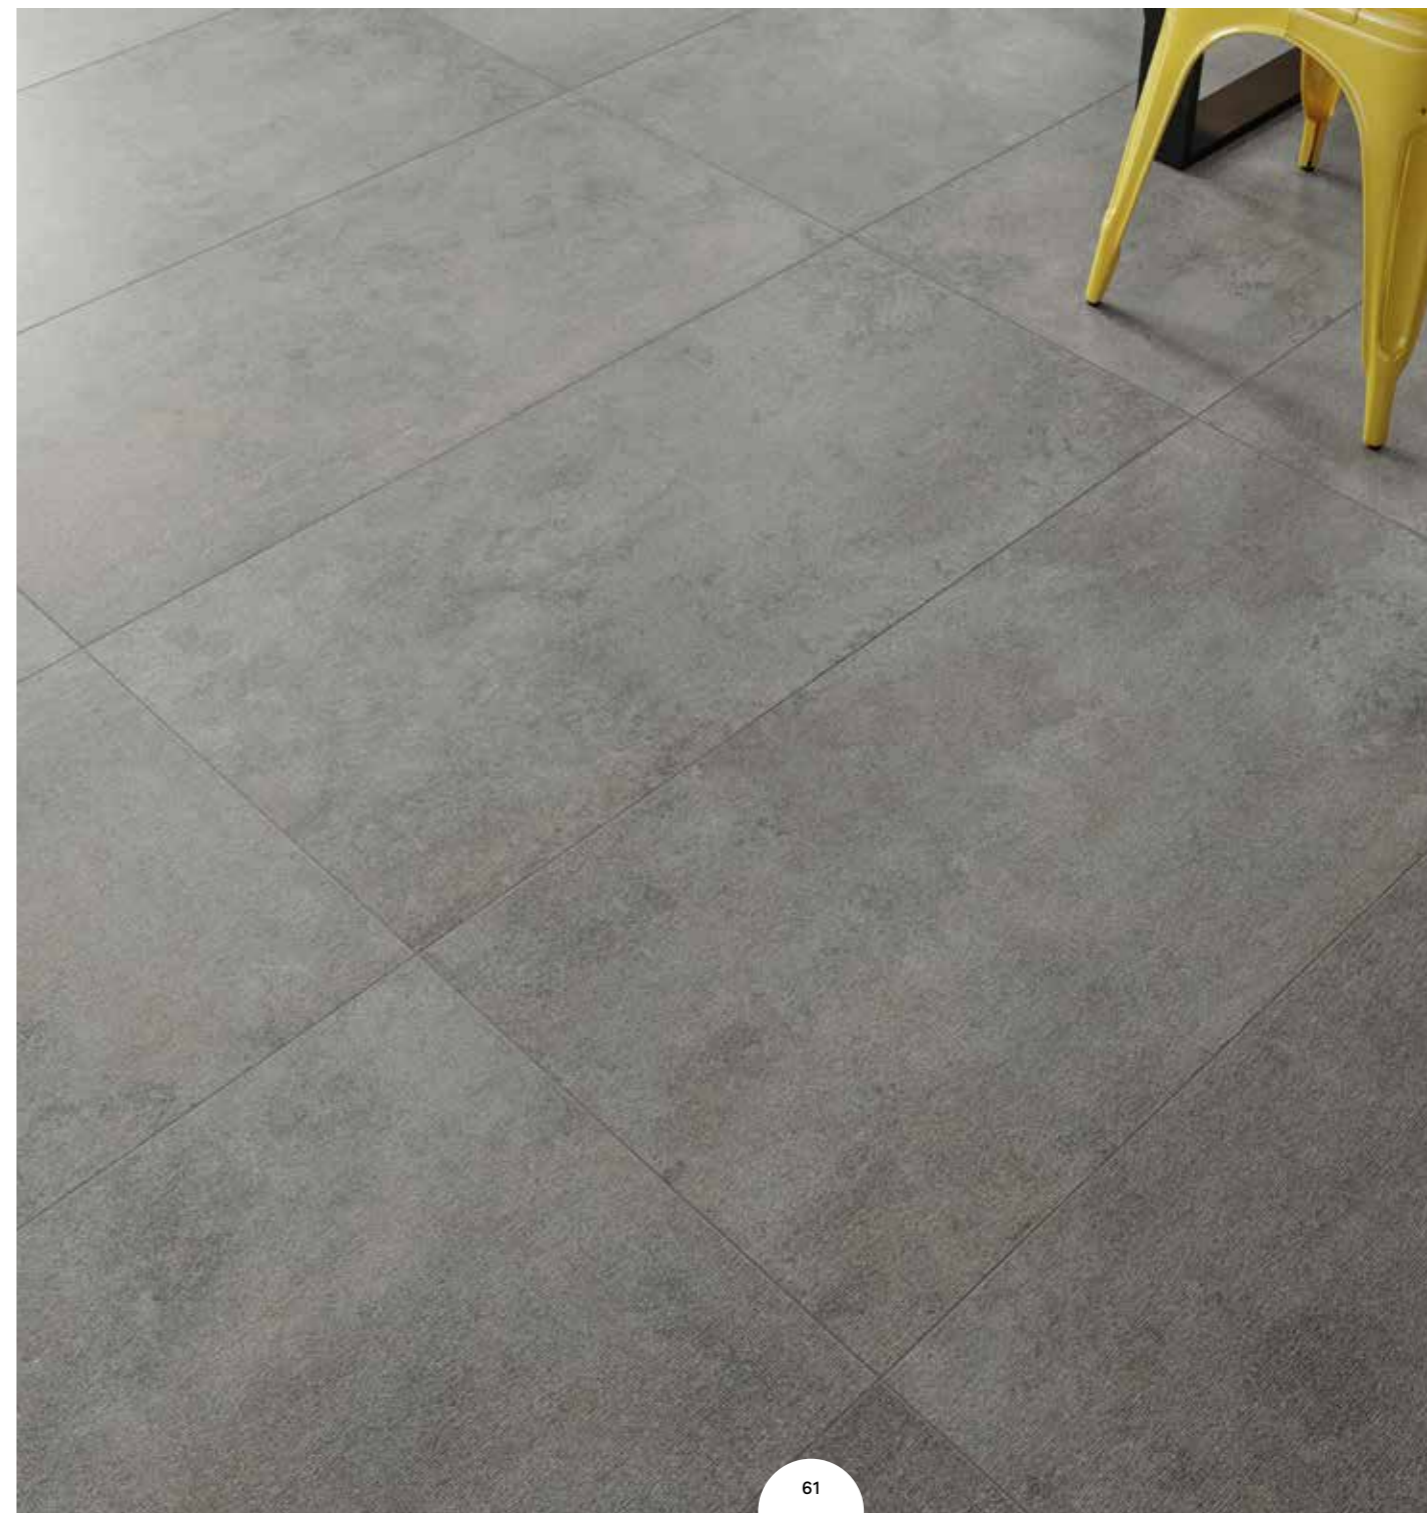

ЭСТЕТИЧНОСТЬ И УНИВЕРСАЛЬНОСТЬ

Темно-серый оттенок Мальпенса Блэк очень смелый и выразительный.

Детально проработанная графика, приятная фактура и высокие технические характеристики позволяют использовать коллекцию МАЛЬПЕНСА не только в домашних, но и в коммерческих интерьерах.

МАЛЬПЕНСА БЛЭК НАТ. И ПЕТ. - 45x90 см