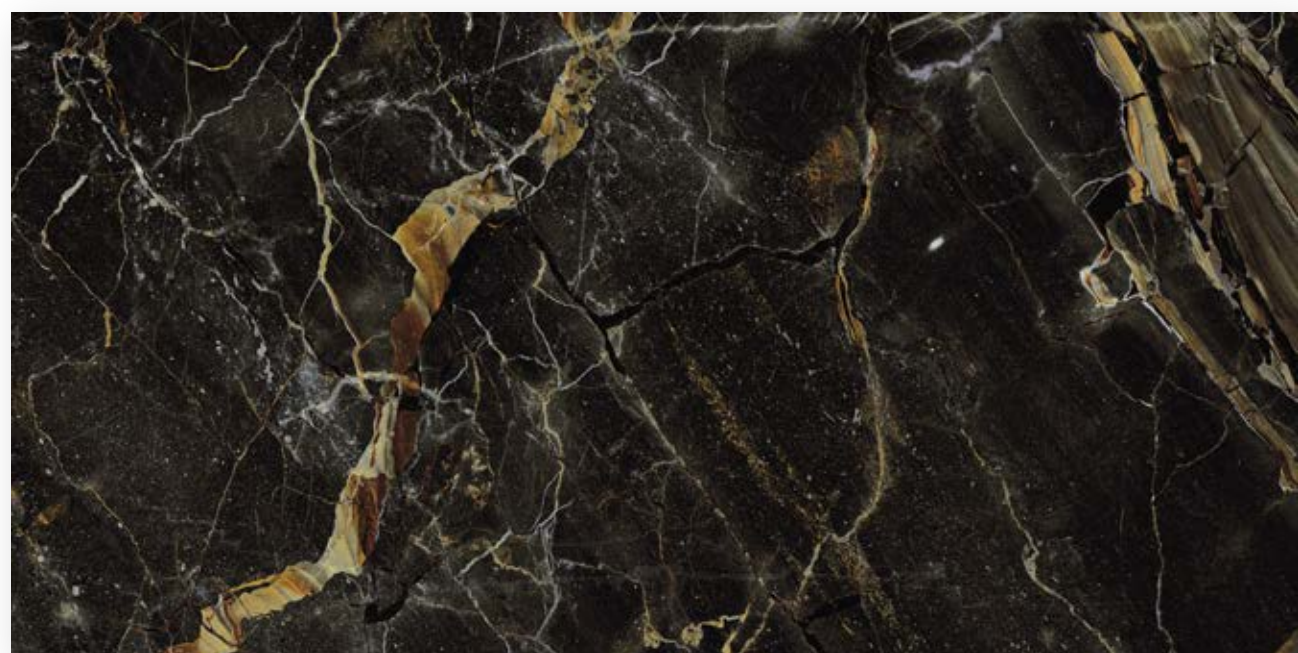

EMOTION

CARAVAGGIO
GOLD