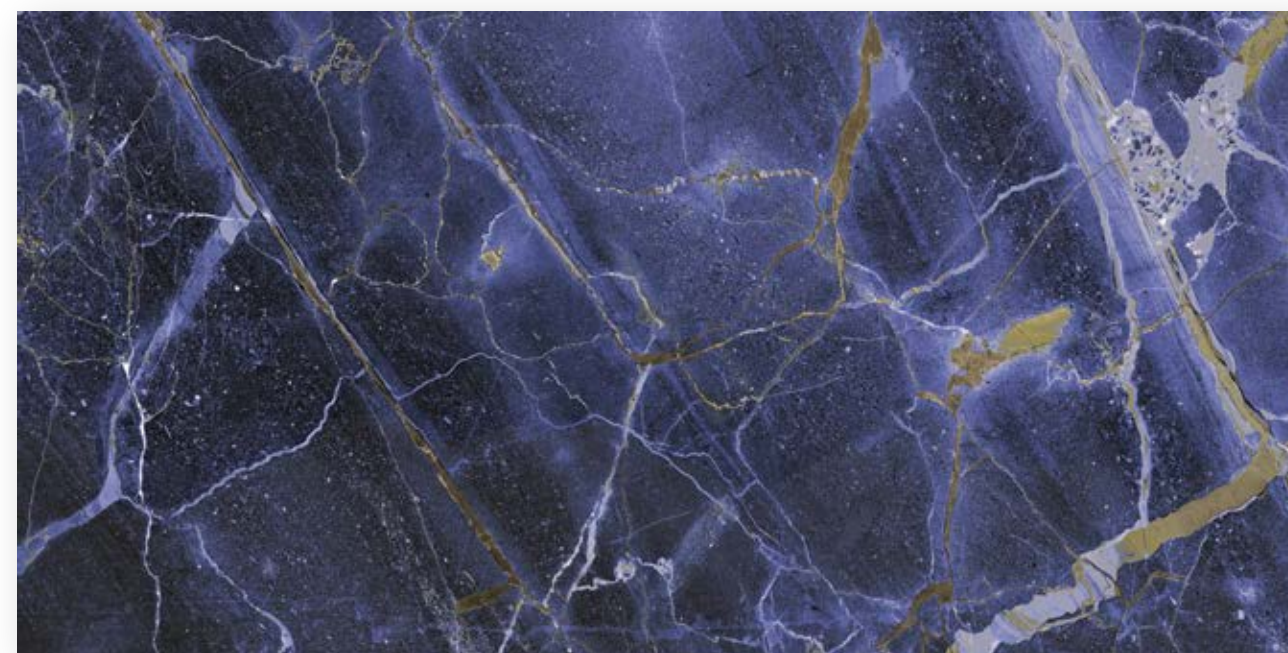

7mm
Porcelain stoneware

RHAPSODY
LUXURY **MARBLE** LOOK

WHITE
BEAUTY