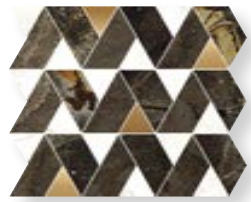

118819 | MOS. MOOD GOLD
30x34 cm - 12"x13"
● 88