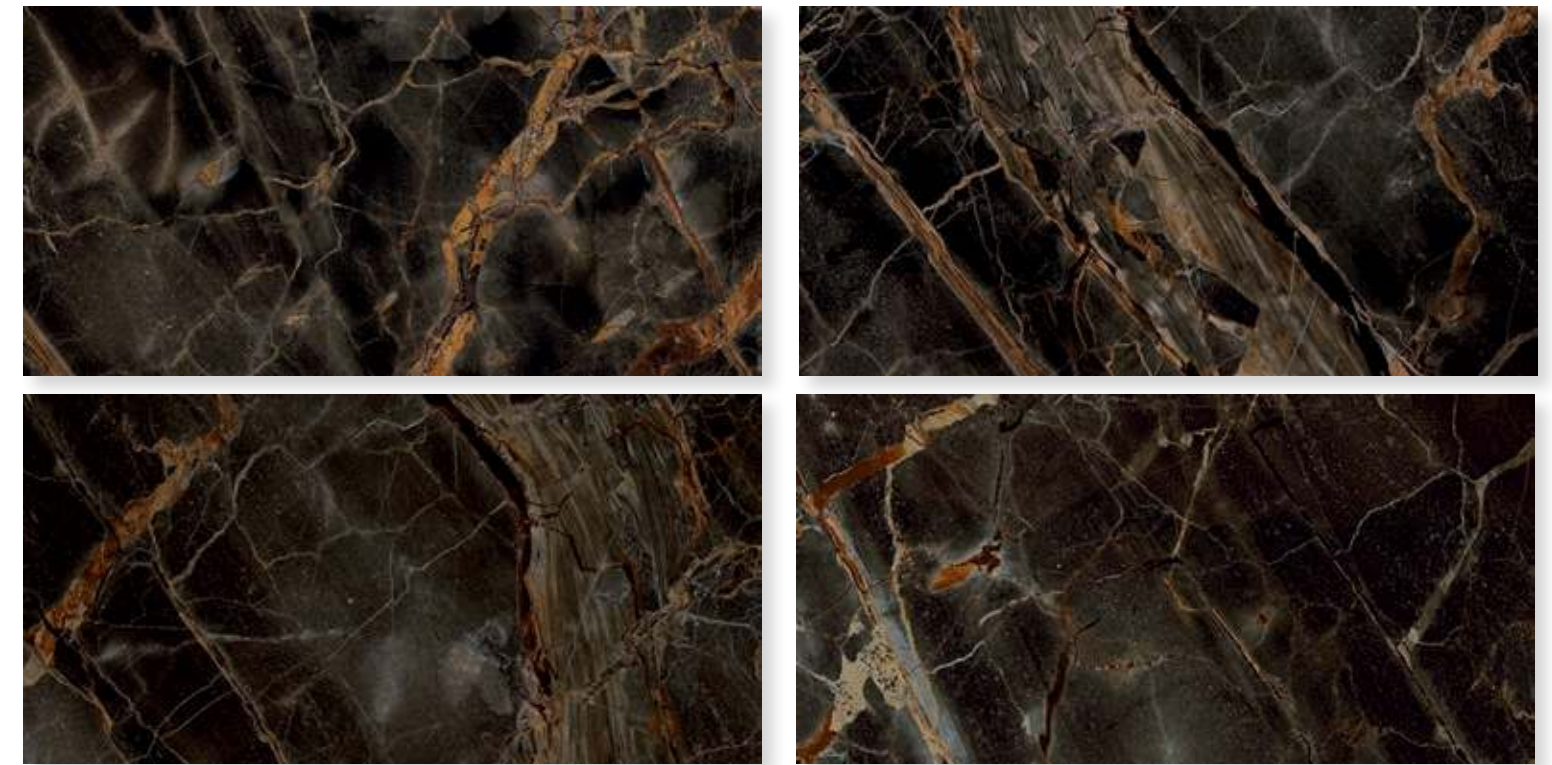

**COMPELLING  
PATTERNS**

INTENSI  
MOVIMENTI  
GRAFICI

---

**UNIVERSE**

**C4** 

**117423 | UNIVERSE polished**  
60x120 cm - 24"x47"  
■ 169

**117442 | UNIVERSE polished**  
60x60 cm - 24"x24"  
■ 147

**CARAVAGGIO GOLD**