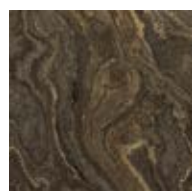

**117463 | DARK WAVE polished**  
60x60 cm - 24"x24"  
■ 147

**BROWN WAVE**

**C4** **V2**

**117425 | BROWN WAVE polished**  
60x120 cm - 24"x47"  
■ 169

**117462 | BROWN WAVE polished**  
60x60 cm - 24"x24"  
■ 147