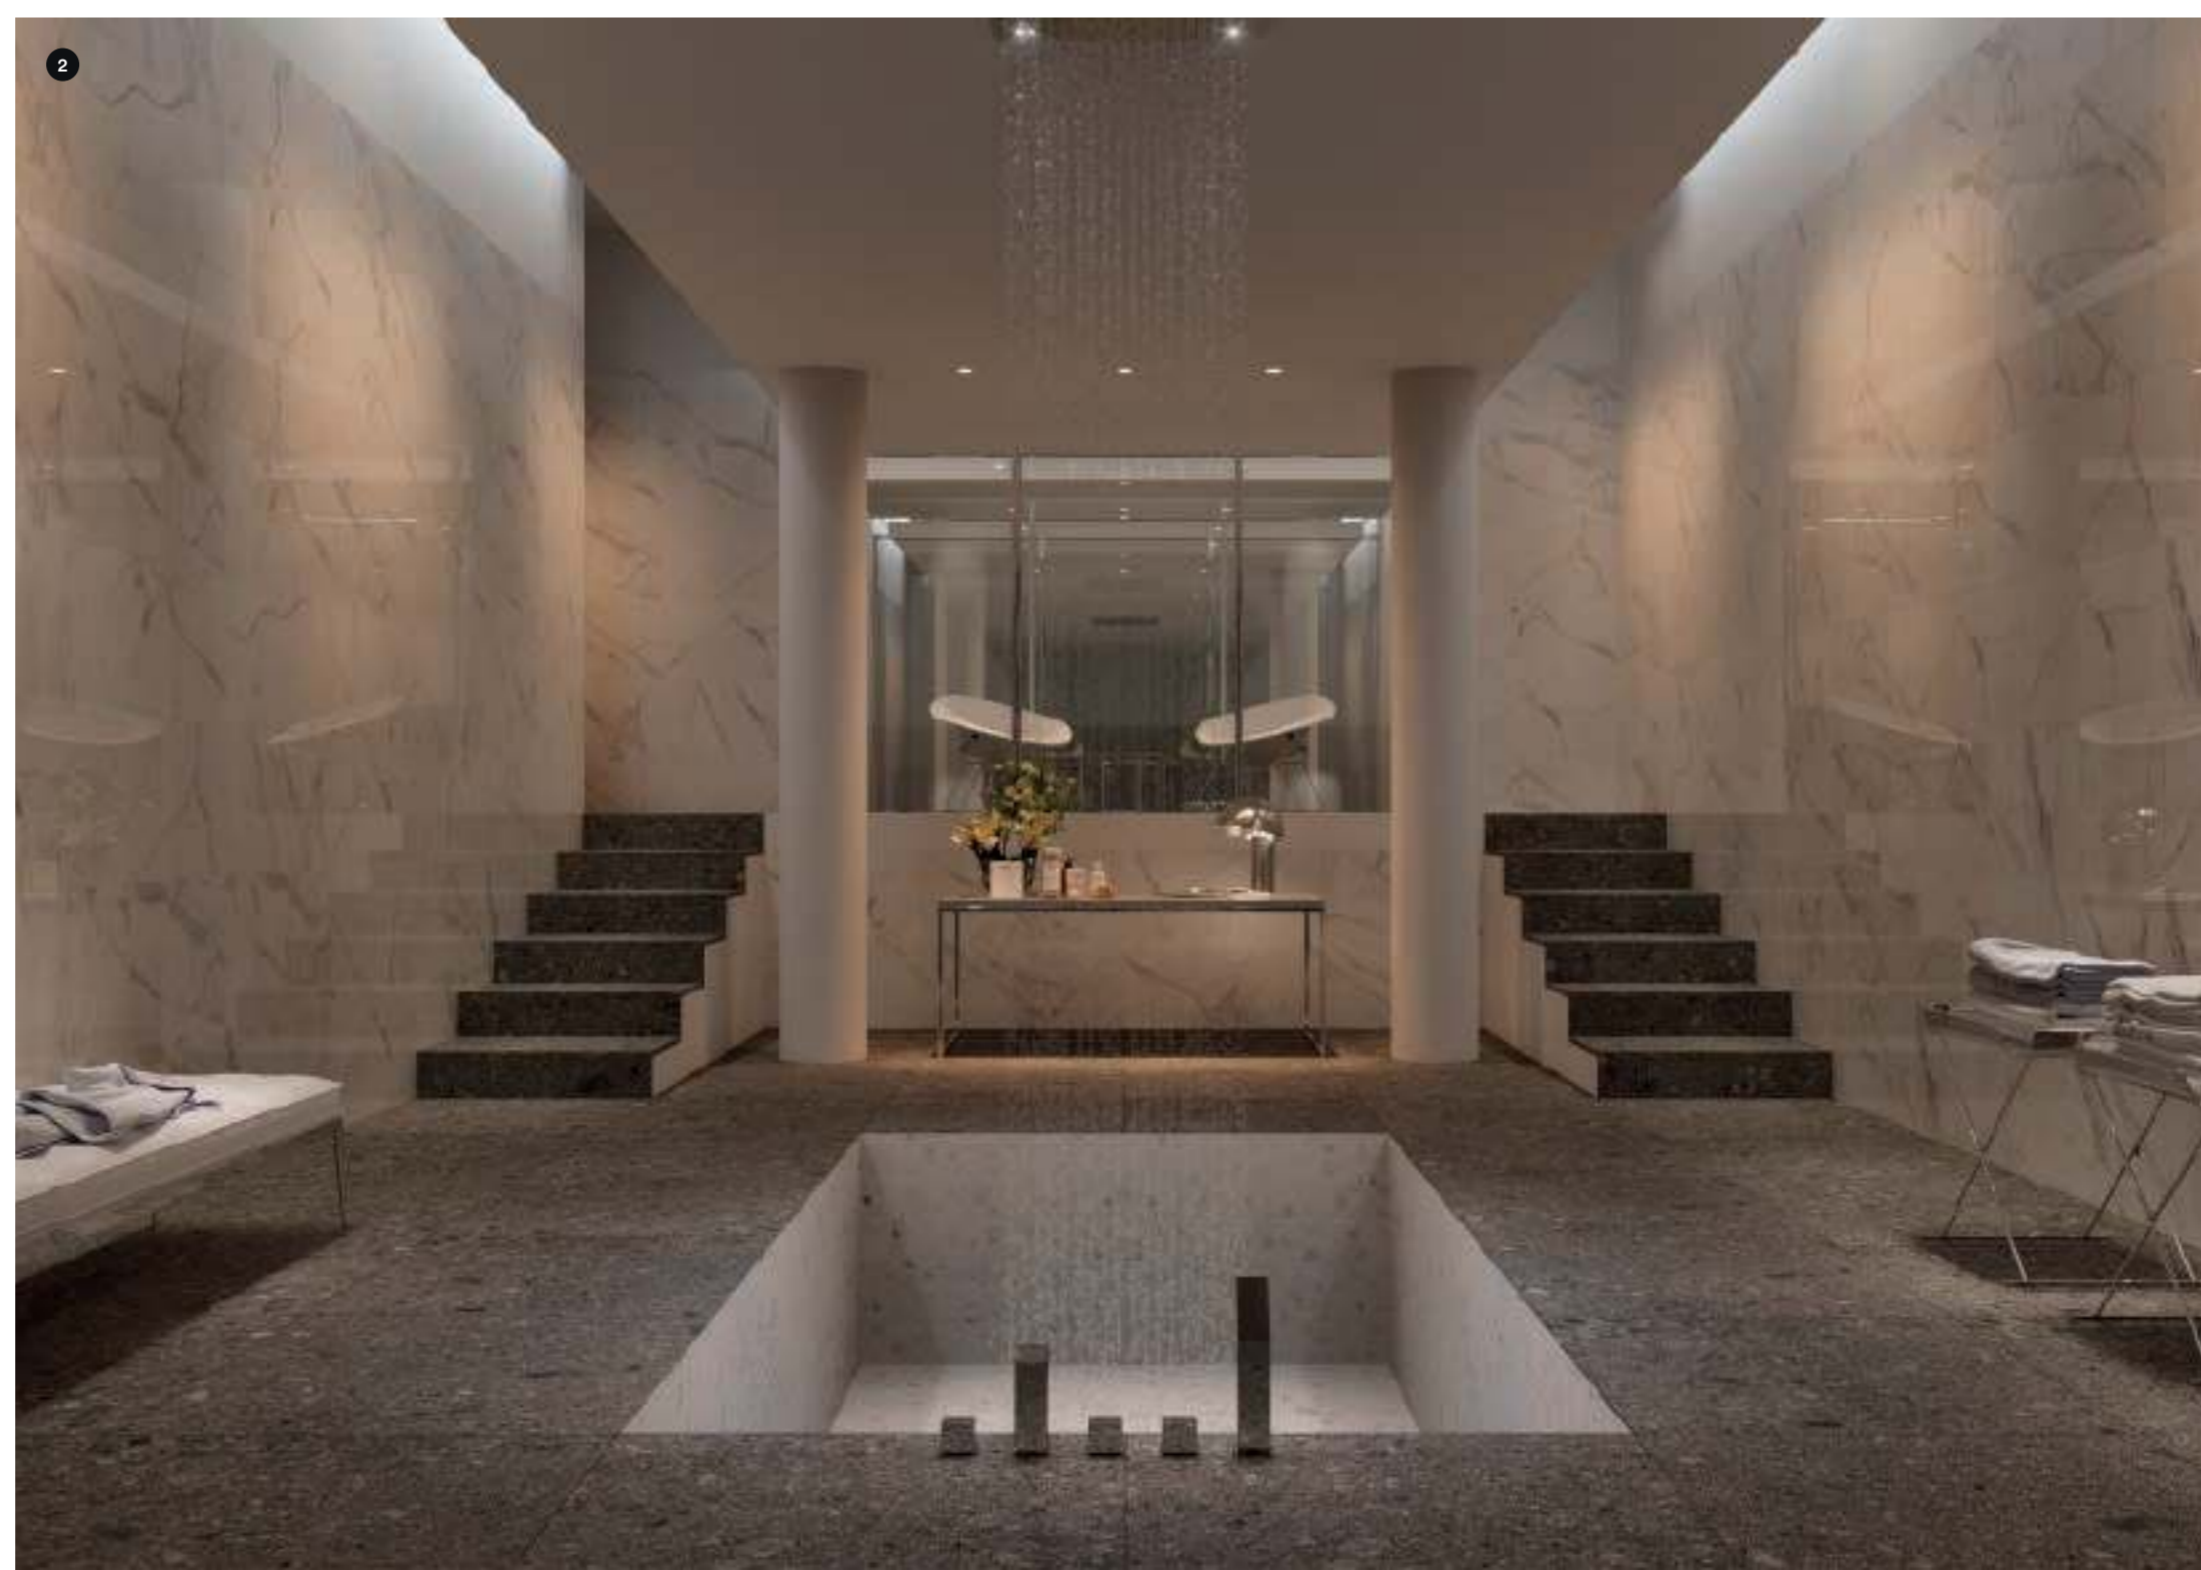

Allmarble s'agrandit avec une extension Wall qui trace des liens inédits entre beauté classique et innovation stylistique. Cinq couleurs en format 40x120 cm de 6 mm d'épaisseur, dans les élégantes finitions Lux et Satin, la nouvelle structure 3D Pavé, avec décors et mosaïques qui mettent en contact marbres et métaux précieux.

Allmarble erfährt eine Erweiterung mit Wall, die ungewohnte Verknüpfungen zwischen klassischer Schönheit und stilistischer Innovation vorzeichnen vermag. 5 Farben im Format 40x120 cm, Stärke 6 mm, in den raffinierten Oberflächen Lux und Satin, mit dem neuen 3D-Relief Pavé, neben Dekors und Mosaiken, die Marmore und edle Metalle in einen Dialog treten lassen.

Allmarble se amplía con una extensión Wall que delinea conexiones inéditas entre la belleza clásica y la innovación estilística. Cinco colores en formato 40 x 120 cm de 6 mm de grosor, en las refinadas superficies Lux y Satin, la nueva estructura 3D Pavé y nuevas decoraciones y mosaicos que ponen en comunicación el mármol y los metales preciosos.

Коллекция Allmarble пополнилась новой линейкой Wall, которая налаживает новые взаимоотношения между классической красотой и стилистической инновацией. Теперь она предлагает 5 цветов в формате 40x120 толщиной 6 мм с изысканными отделками Lux и Satin, новые рельефные плиты 3D Pavé, а также декоры и мозаики, которые налаживают диалог мрамора и драгоценных металлов.

Cover **M6TD** Allmarble Wall Statuario Struttura Pavé Satin 3D Rett. 40x120
M6GS Allmarble Wall Statuario Satin Rett. 40x120
M8GT Mosaico Statuario Satin 40x40
M4EZ Allmarble Imperiale Rett. 75x150

1 **M71V** Allmarble Wall Altissimo Struttura Pavé Lux 3D Rett. 40x120

2 **M6SZ** Allmarble Wall Statuario Lux Rett. 40x120
MMPZ Allmarble Mosaico Statuario 30x30
MQW9 Mystone Ceppo di Gré20 Anthracite Rett. 80x80
MR72 Mystone Ceppo di Gré20 Anthracite Gradone Sx 40x80
MR76 Mystone Ceppo di Gré20 Anthracite Gradone Dx 40x80

3 **M8HD** Mosaico Barcode Golden White Lux 40x40

4 **M8T9** Decoro Regent Golden White Lux 40x120