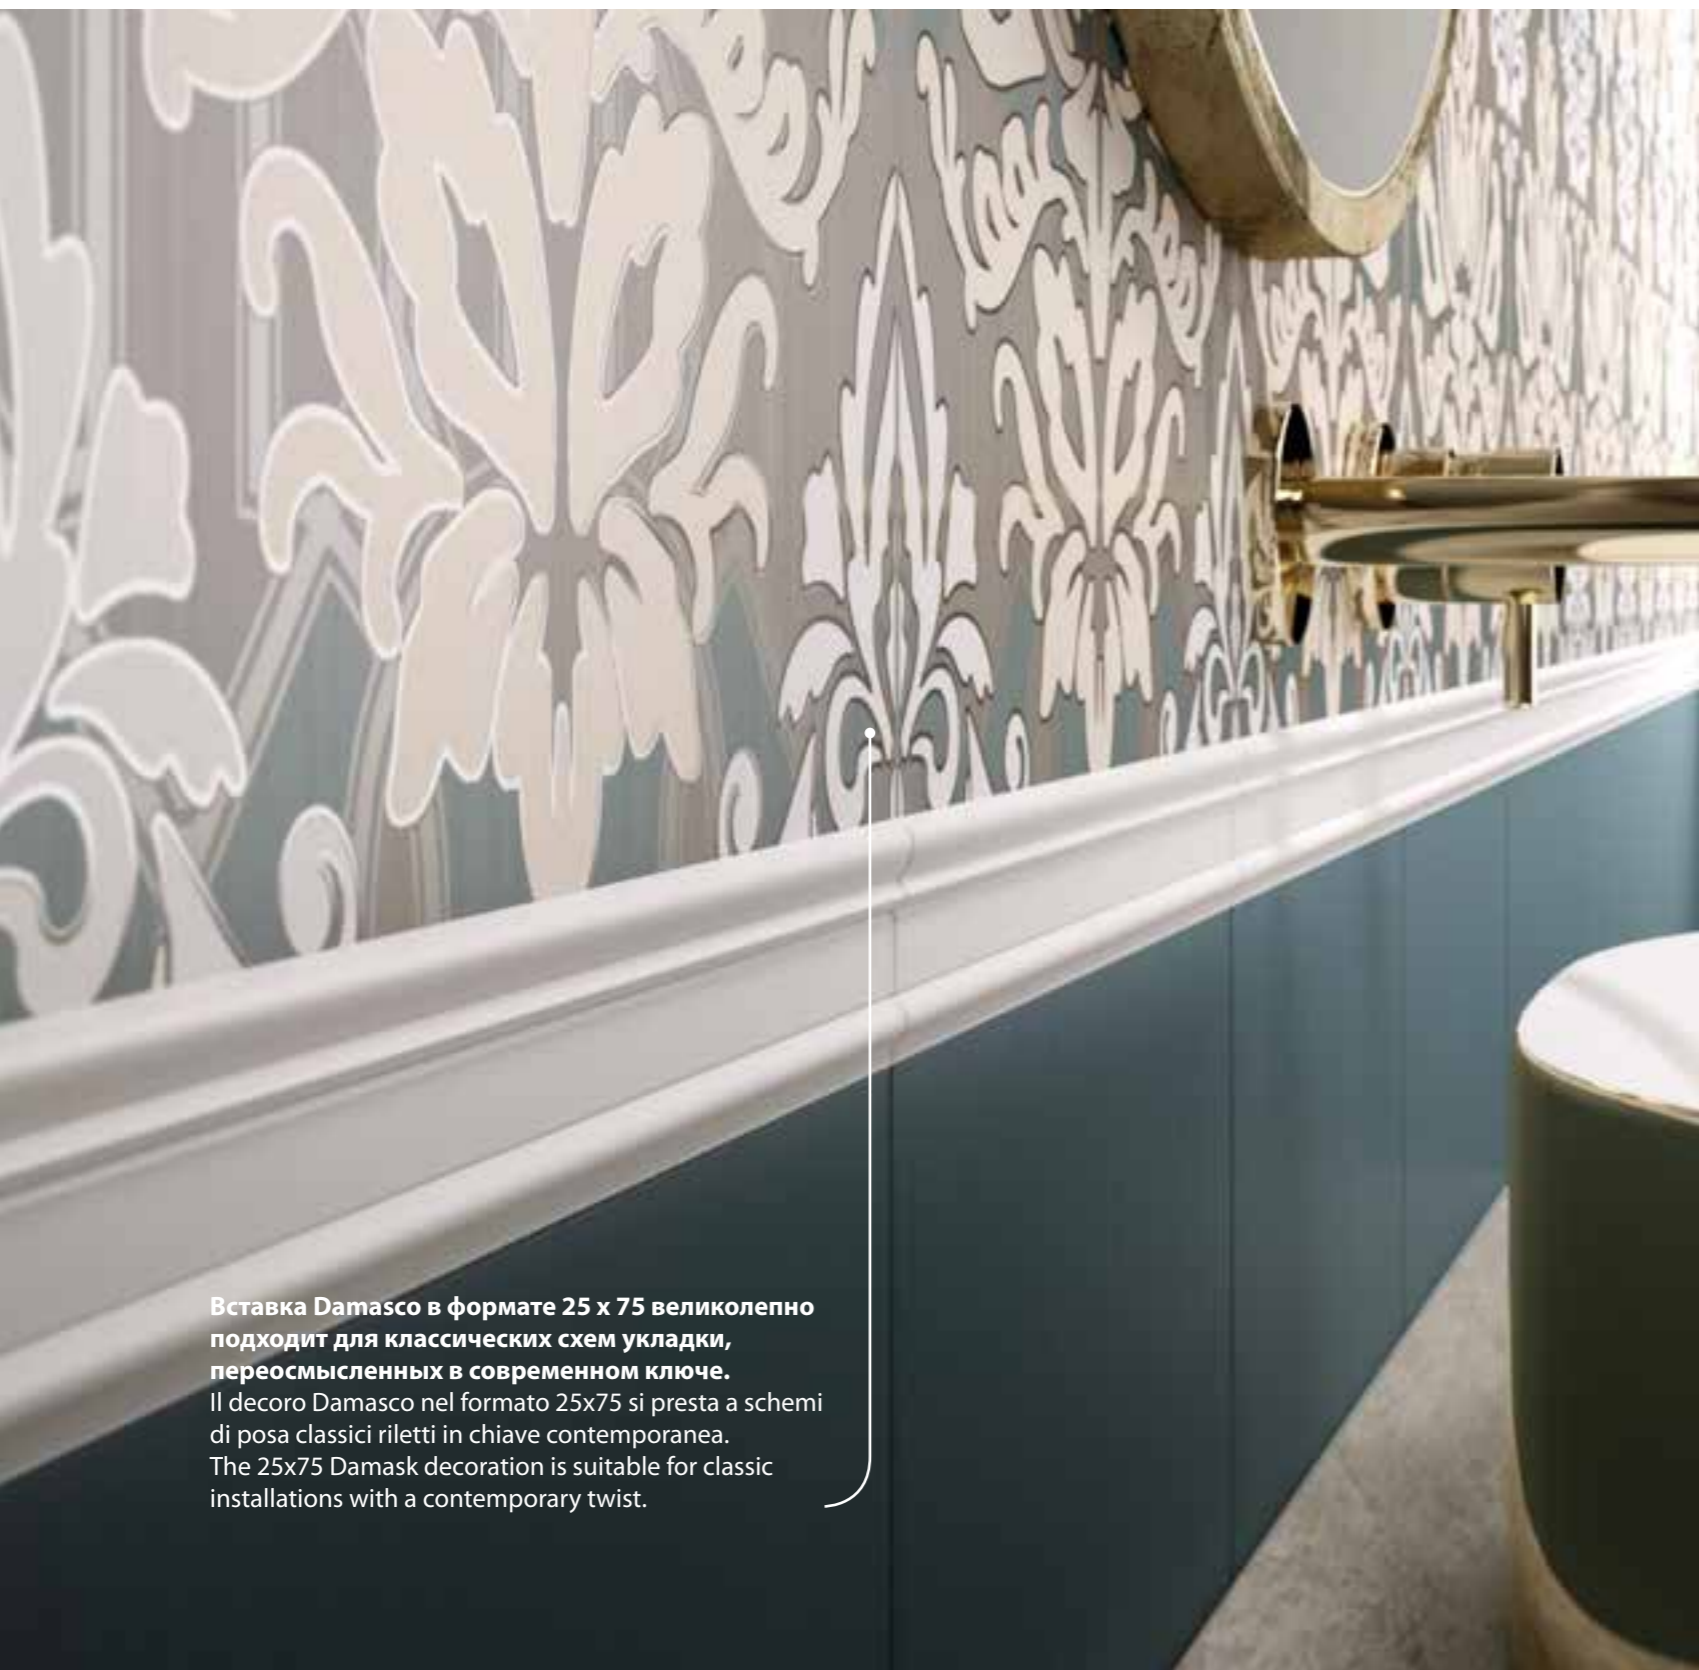

Вставка Damasco в формате 25 x 75 великолепно подходит для классических схем укладки, переосмысленных в современном ключе.
Il decoro Damasco nel formato 25x75 si presta a schemi di posa classici rilette in chiave contemporanea.
The 25x75 Damask decoration is suitable for classic installations with a contemporary twist.

ELEGANZA UNICA

In una moderna sala da bagno, i pavimenti di Element interpretano una tonalità legno ispirata al Faggio, chiara e pregiata, con una venatura morbida e fine. Pavimenti in formato 20x120 nell'elegante posa a correre incontrano un rivestimento decorato in cui si alternano la decisa tonalità Petrolio, un ricco damascato e il colore Terra, conferendo allo spazio lusso e raffinatezza.

UNUSUAL ELEGANCE

In a modern bathroom, Element floors vaunt a woody tone inspired by Beech, light and fine with a soft, subtle grain. 20x120 floors in an elegant running bond pattern meet a decorated wall tile in which a strong Oil shade alternates with a rich damask and an Earth colour for a space high on luxury and refinement.

Terra 25x75 cm / Terra 25x75 cm
Петролио 25x75 cm / Petrolio 25x75 cm
Вставка Дамаско 25x75 см / Inserto Damasco 25x75 cm
Лондон 5x25 см / London 5x25 cm