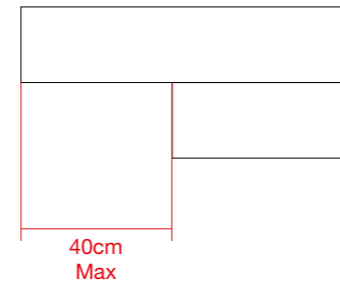

РЕКОМЕНДОВАННЫЕ ТИПЫ УКЛАДКИ / SUGGERIMENTI DI POSA / LAYING TIPS

20x120 см

1-Укладка вразбежку с фиксированным смещением по два прямых ряда

1-Posa a modulo regolare a due file

1-Double file regular module installation pattern