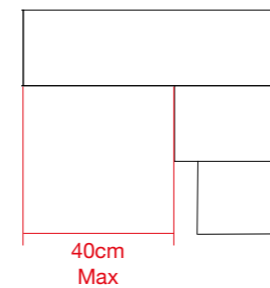

2-Укладка вразбежку с хаотичным смещением

2-Posa a modulo irregolare

2-Irregular module installation pattern