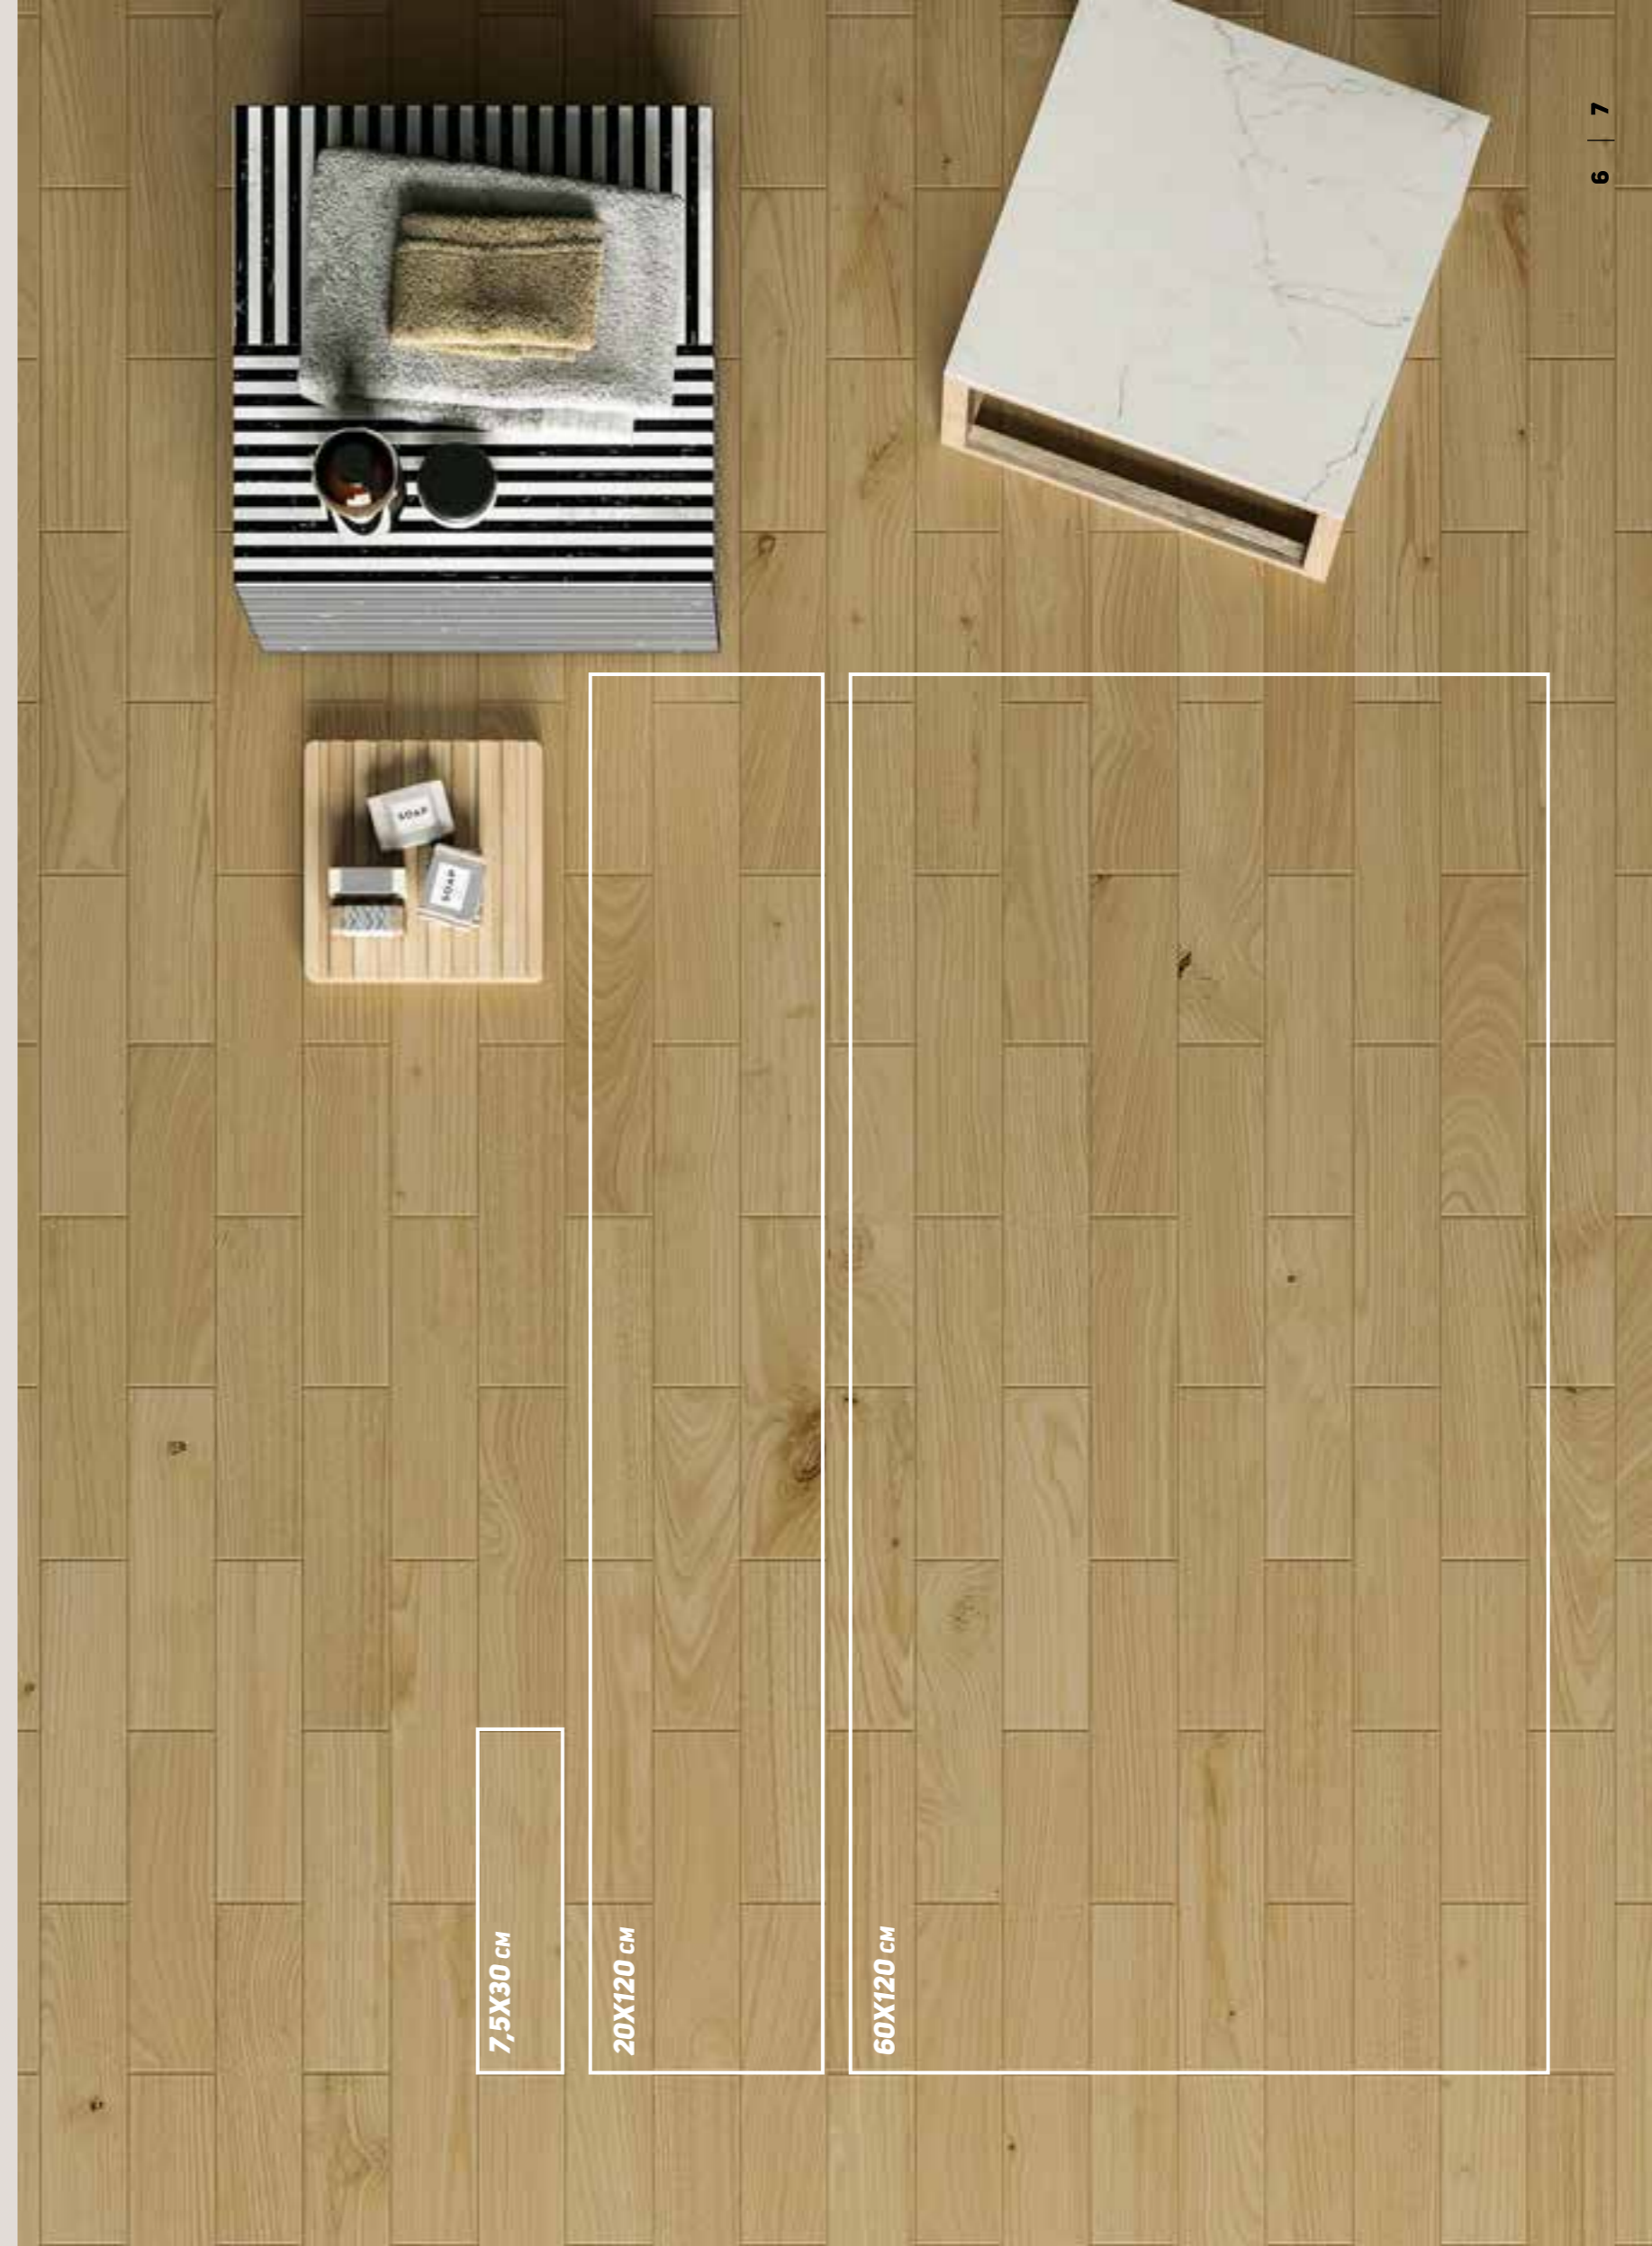

ПОЛНЫЙ АССОРТИМЕНТ

Una gamma completa | A complete range

Керамогранит в формате **20x120** напоминает доски из необработанной древесины и имеет приятную на ощупь натуральную матовую поверхность. В большом формате (**60x120**) роскошная текстура с имитацией сучков и прожилок клена выглядит особенно привлекательно, а небольшие напольные плитки удлиненной формы (форматом **7,5x30**) позволяют укладывать их вразбежку со смещением, а также продольными линиями или ёлочкой.

Un gres porcellanato ispirato a tavolati in legno non trattati presenta una finitura matt, morbida e naturale, ed è disponibile nel formato **20x120**. Il grande **60x120** esalta l'estetica esclusiva ricca di nodi e venature dell'essenza ispirata all'acero, mentre il piccolo formato allungato **7,5x30** crea pavimenti decorativi con pose a losanga, lineare o sfalsata.

Porcelain stoneware inspired by untreated wooden boards with a matt, soft and natural finish, and available in the **20x120** format. The large **60x120** format exalts the maple-inspired wood's exclusive appearance, rich in knots and veins, while the **7,5x30** small long version creates decorative floors with diamond, linear or staggered patterns.

7,5X30 cm

20X120 cm

60X120 cm