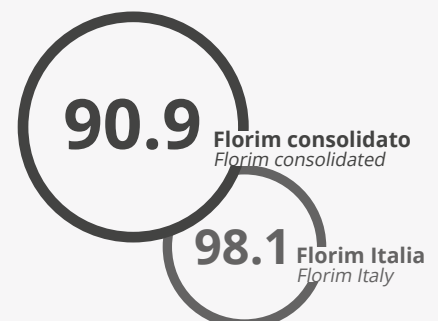

FLORIM'S SCORE

Florim Italia score is 98.1 points and the consolidated, which includes the American subsidiary, is 90.9 points. Florim is now one of the best B Corp throughout the world.

More than 140,000 companies are currently seeking to obtain the certification **in compliance with the strictest transparency and sustainability standards.**

Only 3% manage to pass the verification process implemented by **B Lab**, the US certifying body that currently operates on a global scale.