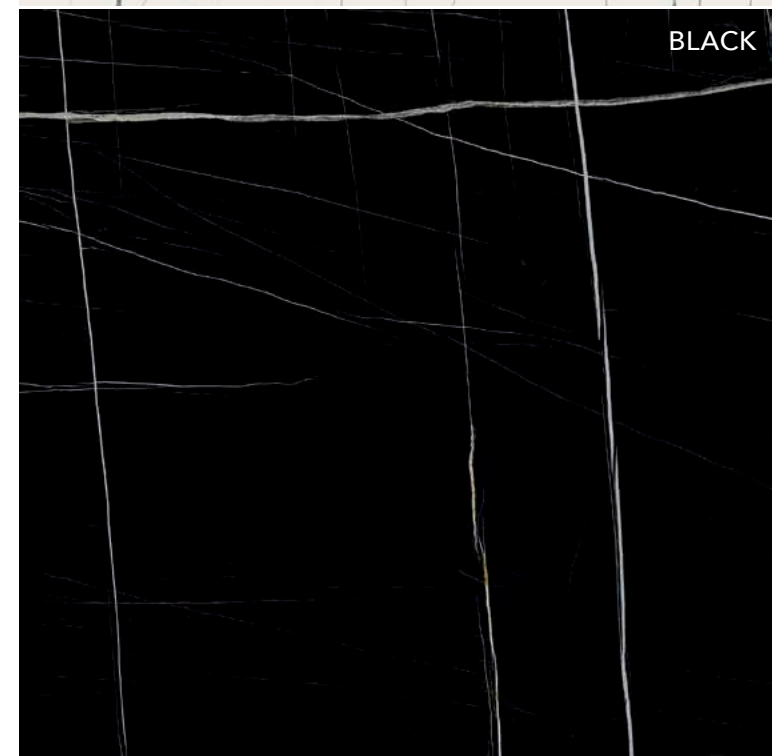

ENERGIE KER

60x120 . 24"x48"
60x60 . 24"x24"

TOP SOLUTION
163x324 . 64"x127"

EKXTREME
160x320 . 63"x126"
120x270 . 48"x106"
80x180 . 32"x71"
120x120 . 48"x48"

SAHARA NOIR

GRES PORCELLANATO COLORATO IN MASSA
PORCELAIN STONEWARE COLOURED IN BODY
GRÈS CÉRAME COLORÉ DANS LA MASSE
DURCHFÄRBTES FEINSTEINZEUG

WHITE

BLACK

PAVIMENTO . FLOOR:
Sahara Noir White 60x120 . 24"x48" - LCP

TOP:
Sahara Noir Black 12 mm - SILK

MARMO

SAHARA NOIR BLACK

EKXTREME
TOP SOLUTION

EKXTREME