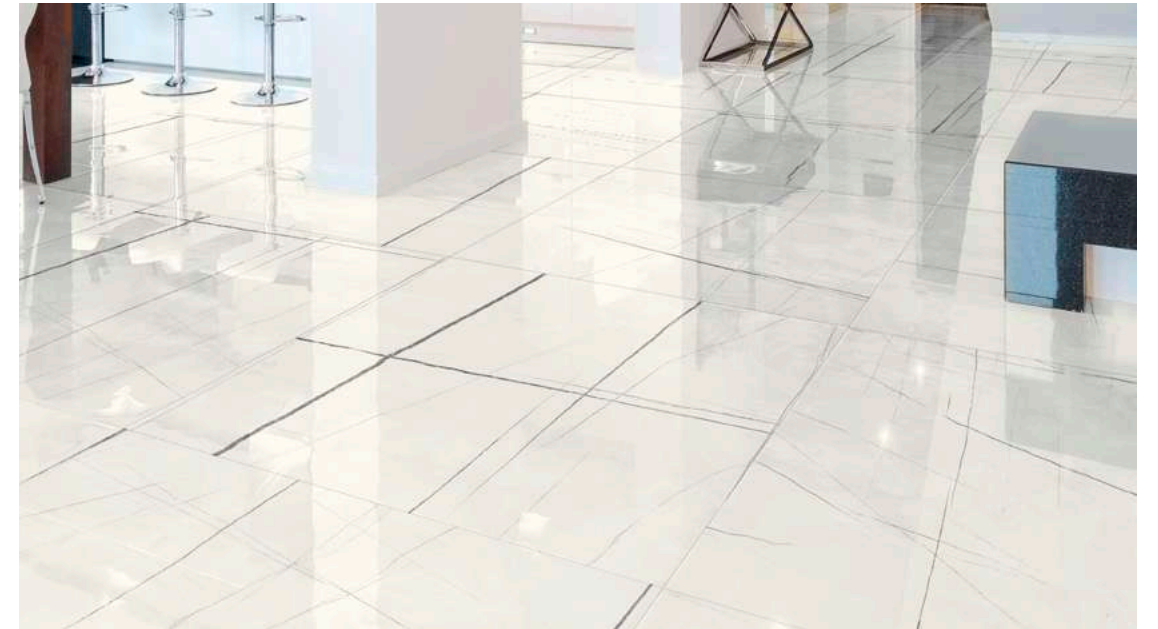

SAHARA NOIR WHITE

PAVIMENTO . FLOOR: Sahara Noir White 60x60 . 24"x24" - LCP

163x324
64"x127"
12 mm

NON RETTIFICATO
NON RECTIFIED
NON RECTIFIÉ
NICHT REKTIFIZIERT

LAPPATO CAMPO PIENO
SEMI-POLISHED
SEMI-POLI BRILLANT
GELÄPPT

WHITE
194,44

163x324
64"x127"
12 mm

NON RETTIFICATO
NON RECTIFIED
NON RECTIFIÉ
NICHT REKTIFIZIERT

SILK

WHITE
169,75

120x270
48"x106"
6 mm

LAPPATO CAMPO PIENO
SEMI-POLISHED
SEMI-POLI BRILLANT
GELÄPPT

WHITE
98,77

120x270
48"x106"
6 mm

RETTIFICATO
RECTIFIED
RECTIFIÉ
REKTIFIZIERT

R9

WHITE
74,07

80x180
32"x71"
9 mm

LAPPATO CAMPO PIENO
SEMI-POLISHED
SEMI-POLI BRILLANT
GELÄPPT

WHITE
80,25

120x120
48"x48"
9 mm

LAPPATO CAMPO PIENO
SEMI-POLISHED
SEMI-POLI BRILLANT
GELÄPPT

WHITE
77,16

120x120
48"x48"
9 mm

RETTIFICATO
RECTIFIED
RECTIFIÉ
REKTIFIZIERT

R9

WHITE
58,64

60x120
24"x48"
9 mm

LAPPATO CAMPO PIENO
SEMI-POLISHED
SEMI-POLI BRILLANT
GELÄPPT

WHITE
58,64

60x120
24"x48"
9 mm

RETTIFICATO
RECTIFIED
RECTIFIÉ
REKTIFIZIERT

R9

WHITE
44,75

60x60
24"x24"
9 mm

LAPPATO CAMPO PIENO
SEMI-POLISHED
SEMI-POLI BRILLANT
GELÄPPT

WHITE
47,84

60x60
24"x24"
9 mm

RETTIFICATO
RECTIFIED
RECTIFIÉ
REKTIFIZIERT

R9

WHITE
30,86

DECORI - DECORS - DECORS - DEKORE

MOSAICO
36 PZ.
(5x5)

30x30
12"x12"

LAPPATO CAMPO PIENO
SEMI-POLISHED
SEMI-POLI BRILLANT
GELÄPPT

WHITE
15,43

MOSAICO
ESAGONI

26x30
10"x12"

NATURALE
NATURAL
NATUREL
NATUR

WHITE
20,06

PEZZI SPECIALI - TRIMS - PIÈCES SPÉCIALES - FORMSTÜCKE

BATTISCOPA

6,5x120
2"⁹/₁₆x48"

LAPPATO CAMPO PIENO
SEMI-POLISHED
SEMI-POLI BRILLANT
GELÄPPT

WHITE
24,07

BATTISCOPA

6,5x120
2"⁹/₁₆x48"

RETTIFICATO
RECTIFIED
RECTIFIÉ
REKTIFIZIERT

WHITE
18,52