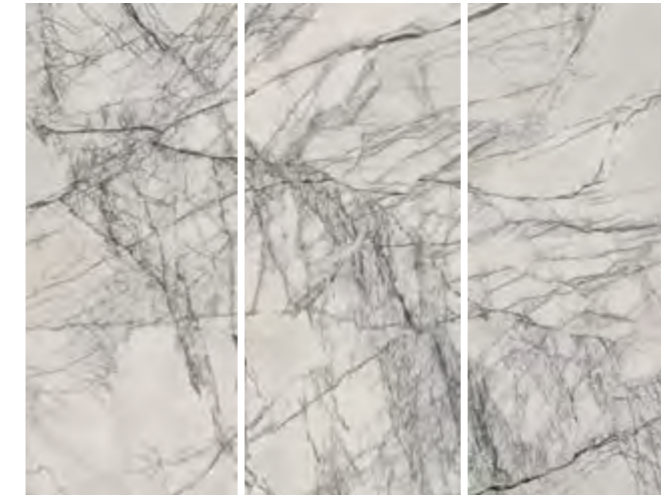

Index

Projects

Stone	POETRY STONE ATLANTIS NATIVE ALPES ALPES RAW MONOLITH
Marble	SENSI ROMA SENSI 900 SENSI SIGNORIA SENSI GEMS SENSI UP
Concrete	BLEND GHOST LAB325 CROSSROAD CHALK
Metal	INTERNO 9 WIDE INTERNO 9
Wood	POETRY WOOD ECO CHIC NEST CROSSROAD WOOD DOLPHIN SOLERAS
Traditional	UNIKA RE-WORK FOSSIL SENSI CLASSIC DOWNTOWN DOCKS PETRAIA
Decor & Wall	POETRY COLORS POETRY DECOR WIDE&STYLE MINI WIDE&STYLE MINI VOL.2 PLAY CROSSROAD BRICK DO UP CHROME
Out.20 20 mm	POETRY STONE - SENSI ROMA - NATIVE ATLANTIS - BLEND - GHOST - LAB325 POETRY WOOD - ECO CHIC - DOLPHIN SOLERAS
Out.30 30 mm	LAB325 TRENTO
Hardkoll	COLLANTI E SIGILLANTI ADHESIVES AND SEALANTS
Technical info	INFORMAZIONI TECNICHE