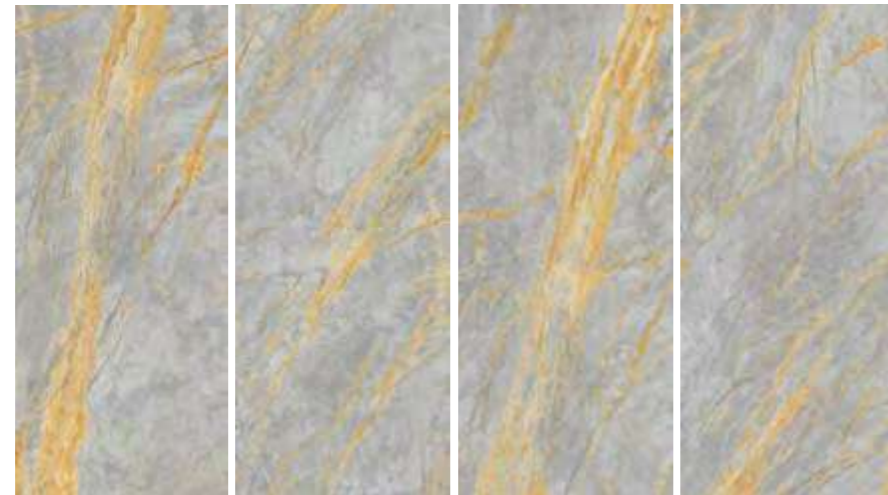

Sensi Signoria

GRIGIO SIENA

6 mm		
120x280	lux rett.	0008840
40x120	lux rett.	0009101
8,5 mm		
120x120	lux rett.	0009113
60x120	lux rett.	0009119

ABKSTONE		
163,5x323 soft	0009202	± 12 mm
163,5x323 lux	0009198	

120x280 ENDLESS MATCH

6 mm		
480x280	lux rett.	0009097 PZ

(prezzo a cp / cp price)

Ripresa grafica tra le diverse lastre contenuta entro una tolleranza di 3 cm.
Composizione a 4 lastre non vendibili singolarmente.

Graphic clearance among the different slabs ranging within 3 cm.
4 Composition slabs not sold separately.

Sensi Signoria

MARBLE

LILAC GREY

6 mm		
120x280	soft rett.	0009157
120x280	lux rett.	0008838
40x120	lux rett.	0009099
8,5 mm		
120x120	nat rett. P.tech R10 C	0009166
120x120	lux rett.	0009111
60x120	nat rett. P.tech R10 C	0009169
60x120	lux rett.	0009117

ABKSTONE		
163,5x323 soft	0009201	± 12 mm
163,5x323 lux	0009197	

120x280 ENDLESS MATCH

6 mm		
360x280	soft rett.	0009160 PZ
360x280	lux rett.	0009095 PZ

(prezzo a cp / cp price)

Ripresa grafica tra le diverse lastre contenuta entro una tolleranza di 3 cm.
Composizione a 3 lastre non vendibili singolarmente.

Graphic clearance among the different slabs ranging within 3 cm.
3 Composition slabs not sold separately.

Index

Projects