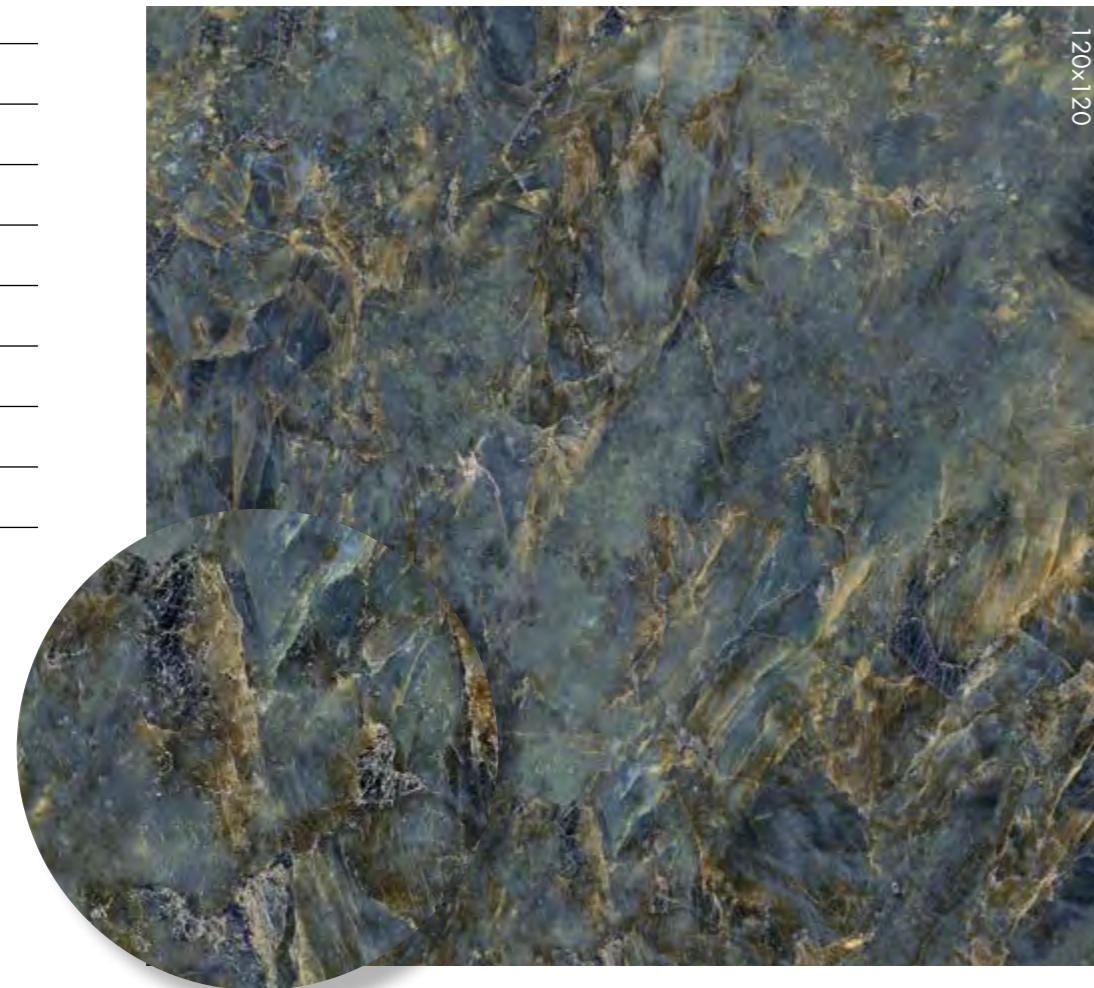

LABRADORITE

6 mm		
120x280	soft rett.	0010379
120x280	lux rett.	0008843
40x120	lux rett.	0009104
8,5 mm		
120x120	nat rett. P.tech R10 C	0010390
120x120	lux rett.	0009116
60x120	nat rett. P.tech R10 C	0010394
60x120	lux rett.	0009122

ABKSTONE

163,5x323 soft	0009203	± 12 mm
163,5x323 lux	0009199