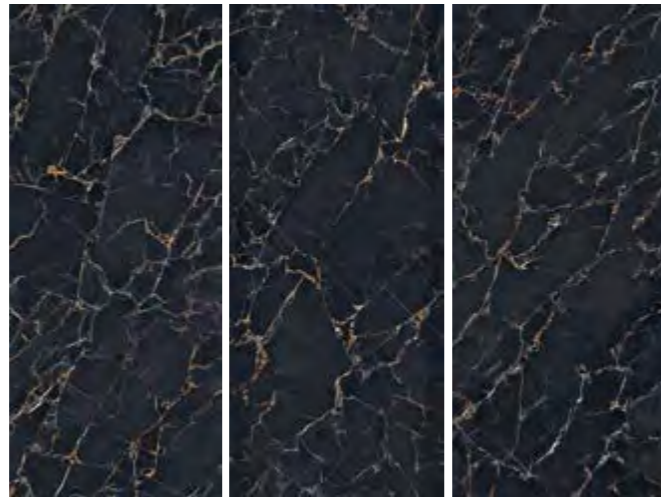

Sensi Signoria

PORT GOLD

6 mm

120x280	soft rett.	0009159
120x280	lux rett.	0008841
40x120	lux rett.	0009102

8,5 mm

120x120	nat rett.	Ptech R10 C	0009168
120x120	lux rett.		0009114
60x120	nat rett.	Ptech R10 C	0009171
60x120	lux rett.		0009120

ABKSTONE

163,5x323 SLAB A lux	0009200	± 12 mm
163,5x323 SLAB B lux	0009814	
163,5x323 SLAB A soft	0009204	
163,5x323 SLAB B soft	0009822	

120x280 ENDLESS MATCH

6 mm

360x280	soft rett.	0009162	PZ
360x280	lux rett.	0009098	PZ

(prezzo a cp / cp price)

Ripresa grafica tra le diverse lastre contenuta entro una tolleranza di 3 cm.
Composizione a 3 lastre non vendibili singolarmente.

Graphic clearance among the different slabs ranging within 3 cm.
3 Composition slabs not sold separately.

Sensi Signoria

MARBLE

CALACATTA VENA ORO

6 mm

120x280	soft rett.	0009158
120x280	lux rett.	0008839
40x120	lux rett.	0009100

8,5 mm

120x120	nat rett.	Ptech R10 C	0009167
120x120	lux rett.		0009112
60x120	nat rett.	Ptech R10 C	0009170
60x120	lux rett.		0009118

120x280 ENDLESS MATCH

6 mm

360x280	soft rett.	0009161	PZ
360x280	lux rett.	0009096	PZ

(prezzo a cp / cp price)

Ripresa grafica tra le diverse lastre contenuta entro una tolleranza di 3 cm.
Composizione a 3 lastre non vendibili singolarmente.

Graphic clearance among the different slabs ranging within 3 cm.
3 Composition slabs not sold separately.

Index

Projects

Stone

POETRY STONE
ATLANTIS
NATIVE
ALPES
ALPES RAW
MONOLITH

Marble

SENSI ROMA
SENSI 900
SENSI SIGNORIA
SENSI GEMS
SENSI UP

Concrete

BLEND
GHOST
LAB325
CROSSROAD CHALK

Metal

INTERNO 9 WIDE
INTERNO 9

Wood

POETRY WOOD
ECO CHIC
NEST
CROSSROAD WOOD
DOLPHIN
SOLERAS

Traditional

UNIKA
RE-WORK
FOSSIL
SENSI CLASSIC
DOWNTOWN
DOCKS
PETRAIA

Decor & Wall