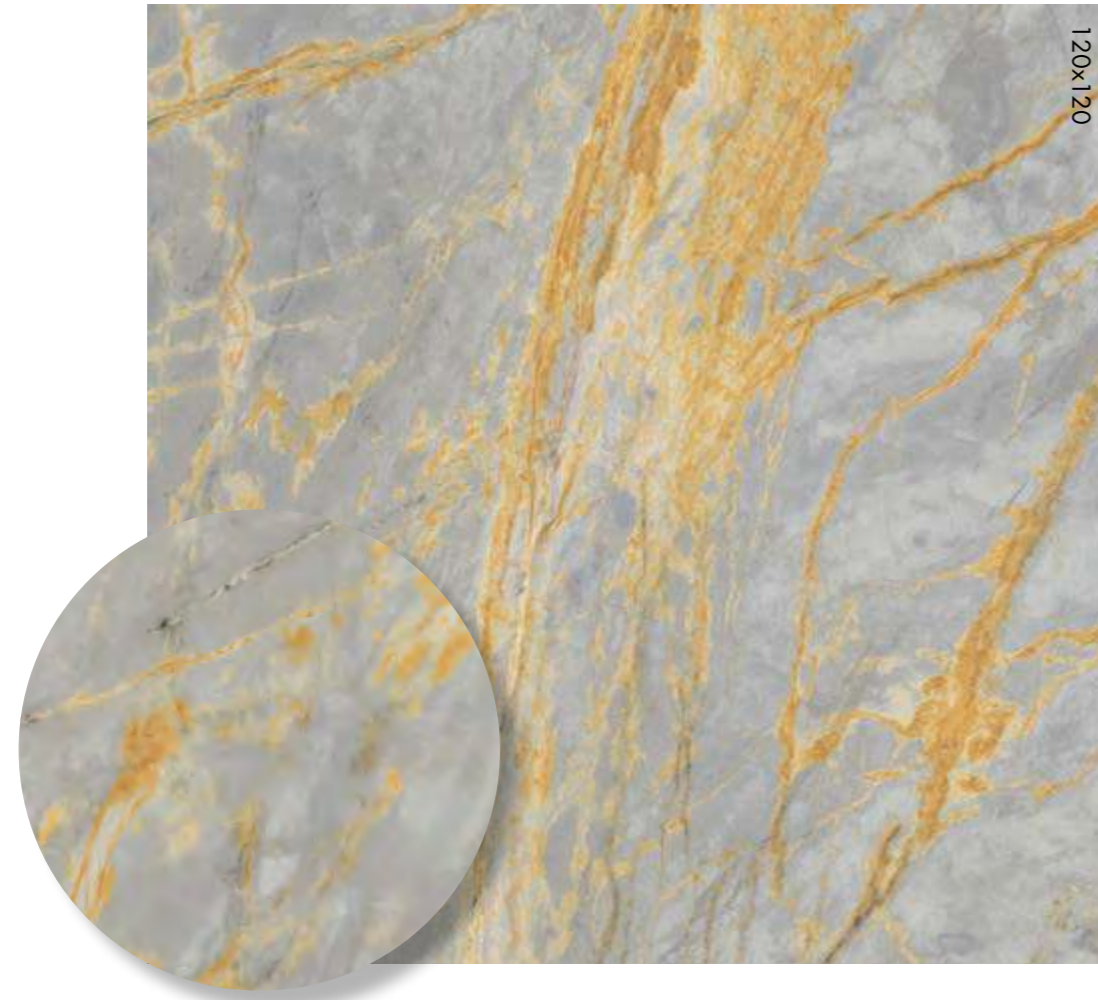

6 mm		
120x280	lux rett.	0008840
40x120	lux rett.	0009101
8,5 mm		
120x120	lux rett.	0009113
60x120	lux rett.	0009119

ABKSTONE		
163,5x323 soft	0009202	± 12 mm
163,5x323 lux	0009198	

120x280 ENDLESS MATCH