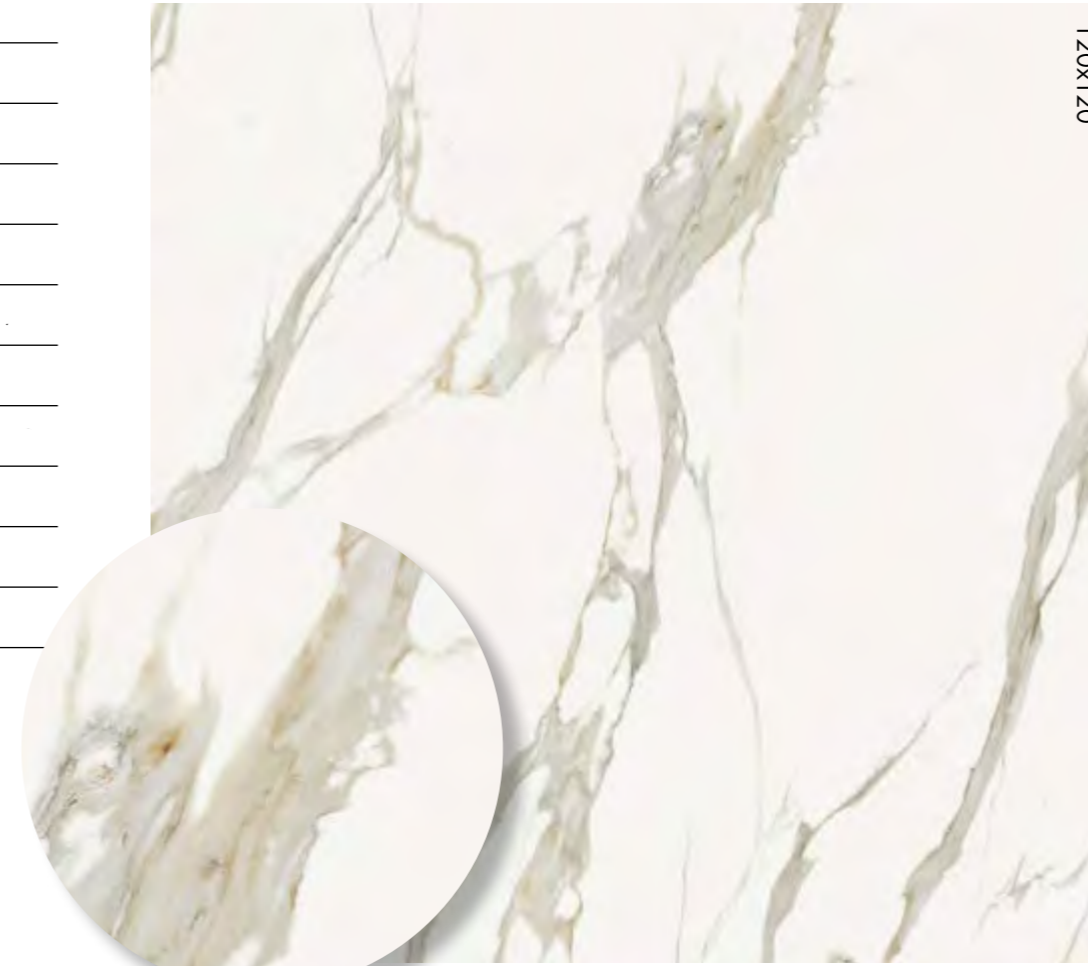

CALACATTA MICHELANGELO

6 mm		
120x280	soft rett.	0010601
120x280	lux rett.	0010597
40x120	lux rett.	0027071
8,5 mm		
120x120	ant. 3D rett. 3D tech	0011869
120x120	nat rett. P.tech R10 C	0010391
120x120	lux rett.	0010362
60x120	ant. 3D rett. 3D tech	0011125
60x120	nat rett. P.tech R10 C	0010396
60x120	lux rett.	0010364

ABKSTONE

163,5x323 SLAB A lux	0009812	± 12 mm
163,5x323 SLAB B lux	0009817	
163,5x323 SLAB A soft	0009820	
163,5x323 SLAB B soft	0009824	
163,5x323 lux	0011460	± 20 mm
163,5x323 soft	0011459