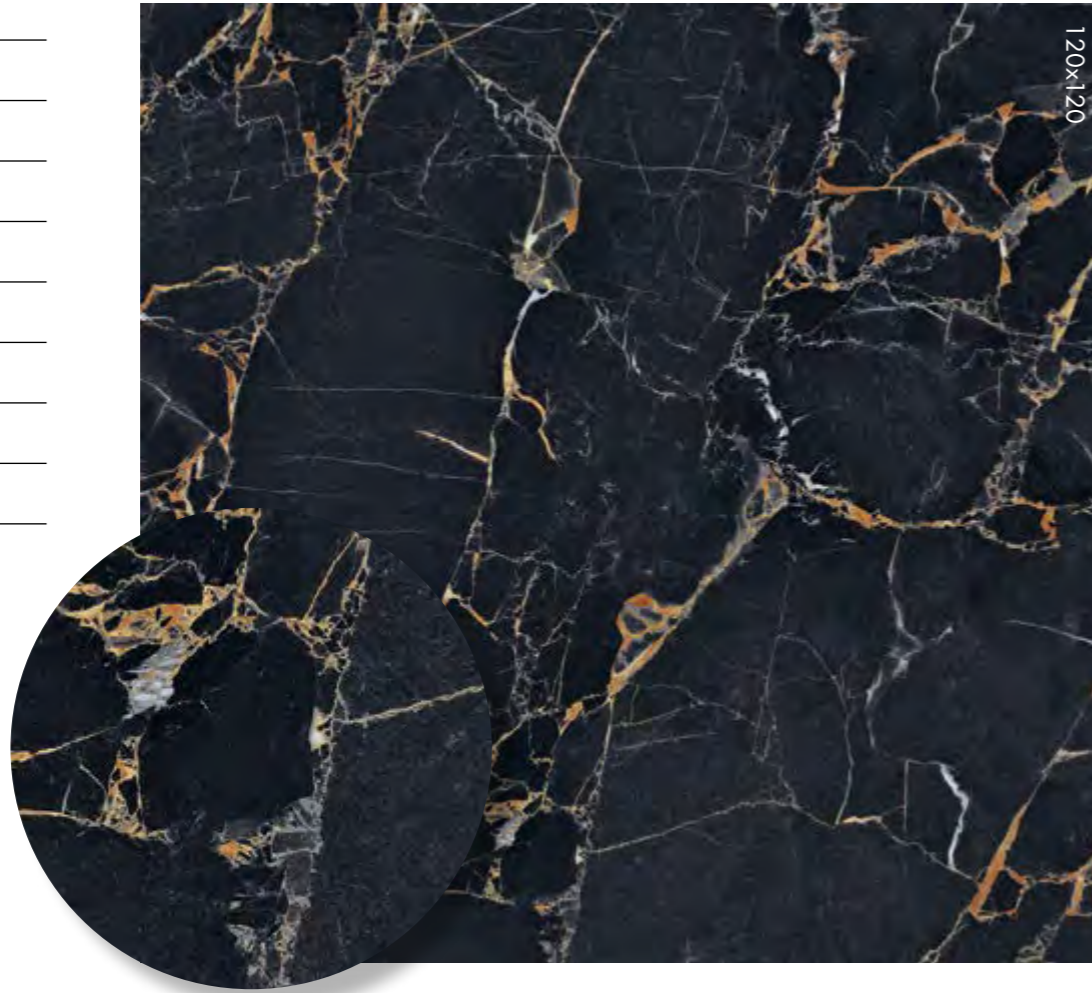

ABKSTONE

163,5x323 SLAB A lux	0009200	± 12 mm
163,5x323 SLAB B lux	0009814	
163,5x323 SLAB A soft	0009204	
163,5x323 SLAB B soft	0009822	

120x280 ENDLESS MATCH

6 mm

360x280	soft rett.	0009162	PZ
360x280	lux rett.	0009098	PZ