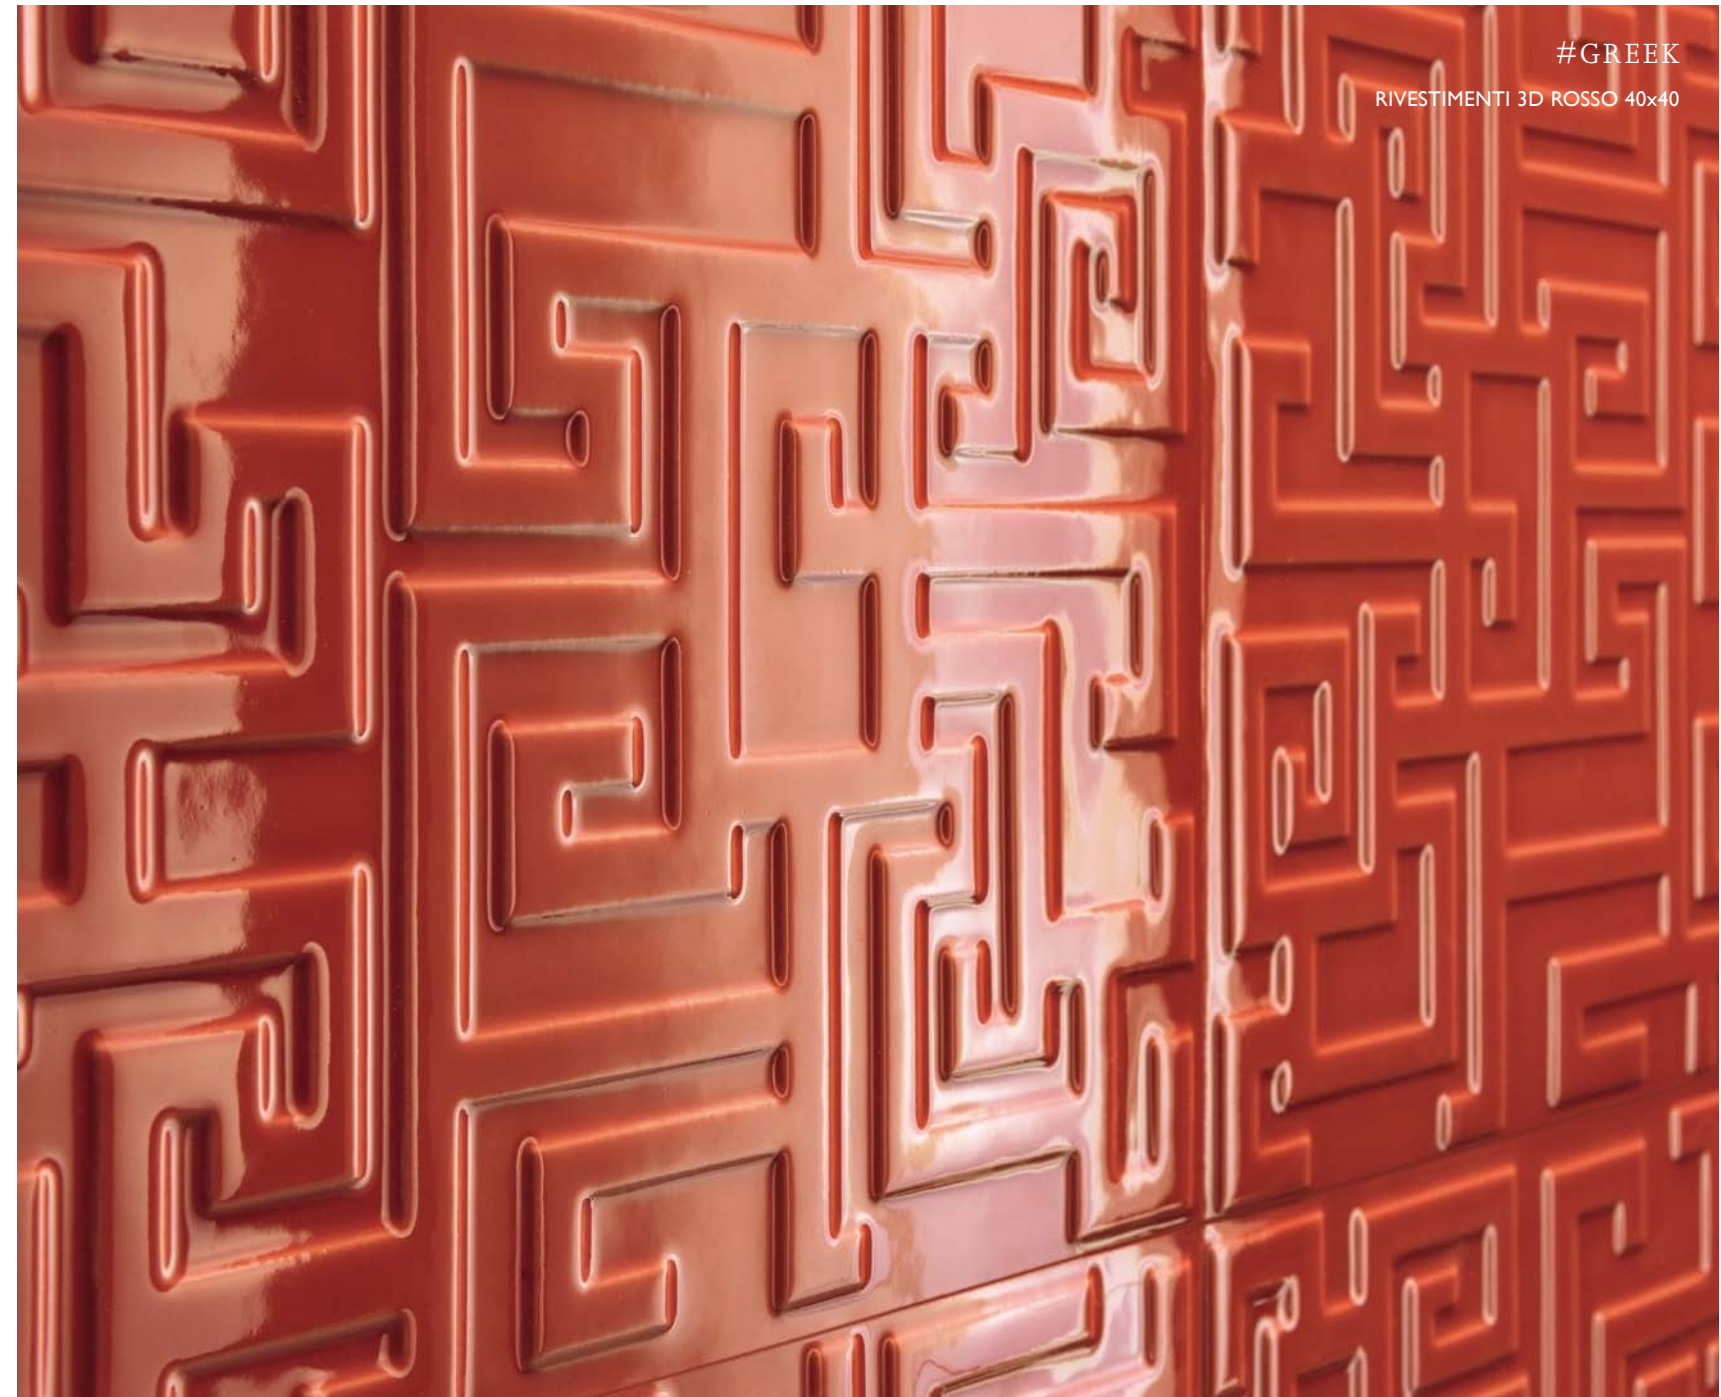

#GREEK
RIVESTIMENTI 3D ROSSO 40x40

STAMPA AD ALTA RISOLUZIONE / HIGH-DEFINITION PRINTING /
IMPRESSION HAUTE RÉOLUTION / HOCHAUFLÖSUNGSDRUCK /
IMPRESIÓN DE ALTA RESOLUCIÓN / ПЕЧАТЬ С ВЫСОКИМ РАЗРЕШЕНИЕМ / 高分辨率印刷

GRES FINE PORCELLANATO
SMALTATO

FINE GLAZED PORCELAIN TILES / GRÈS FIN CÉRAME ÉMAILLÉ /
GLASIERTES FEINSTEINZEUG / GRES FINO PORCELÁNICO ESMALTADO /
ГЛАЗУРОВАННЫЙ ТОНКИЙ КЕРАМОГРАНИТ / 玻化上釉砖

BICOTTURA IN PASTA BIANCA / WHITE BODY DOUBLE-FIRING /
BICUISSON EN PÂTE BLANCHE / WEISSSCHERBIGE ZWEIBRANDVERFAHREN /
BICOCCIÓN EN PASTA BLANCA / ПЛИТКА ДВОЙНОГО ОБЖИГА НА БЕЛОЙ МАССЕ / 白色坯体二次烧成

DECORI E MOSAICI

STONALIZZAZIONE / COLOUR SHADE VARIATION /
DIFFERENCE DE TONALITÉ / FARBENUNSTIMMIGKEIT /
MATIZACIÓN / ИЗМЕНЕНИЕ ТОНА / 颜色渐变

IMBALLI E PESI

PACKINGS AND WEIGHTS / EMBALLAGES ET POIDS / VERPACKUNGEN UND GEWICHTE /
EMBALAJES Y PESOS / УПАКОВКИ И ВЕС / 包装和重量

EN 1441 I/G Bla GL

FORMATO SIZE	PZ/SCAT. PCS/BOX	MQ/SCAT. SQM/BOX	KG/SCAT. KG/BOX	SCAT./PAL BOX/PAL	MQ/PAL SQM/PAL	KG/PAL
Fondo 80x180	2	2,880	68,57	18	51,84	1234,26
Fondo 80x80	2	1,280	29,14	35	44,80	1020,00
Fondo 40x80	3	0,960	22,96	27	25,92	620,00
Fondo 26,5x180	3	1,431	34,44	36	51,51	1240,00
Rivestimento 40x40	6	0,960	18,00	48	46,08	864,00
Stripes 80x80	2	1,280	29,14	35	44,80	1020,00
Stripes / Scacchi / Cassettoni 40x40	4	-	15,00	-	-	-
Cassettoni / Formelle 40x80	3	-	22,96	-	-	-
Fascia 12,5x80	4	-	19,00	-	-	-
Listello 4x80	4	-	5,00	-	-	-
Tozzetto 12,5x12,5	4	-	0,42	-	-	-
Tozzetto 4x4	4	-	0,15	-	-	-
Rosone 160x160	1	-	35,00	-	-	-
Mosaici 40x40	4	0,640	13,00	-	-	-
Battiscopa molato 8x80	10	8,00 ml	15,00	-	-	-
Gradone 3x33x80	2	1,60 ml	14,00	-	-	-
Angolare gradone 3x33x80	2	-	14,00	-	-	-
Elemento "L" 3,5x15x30	4	1,20 ml	5,60	-	-	-
Profili metallo 1x79 - 0,5x79	6	4,74 ml	4,20	-	-	-
Profili metallo 0,3x79 - 0,5x79 - 1x79	6	4,74 ml	2,10	-	-	-
Profilo metallo greca 1x60 - 1x20	6	3,60 ml	2,10	-	-	-