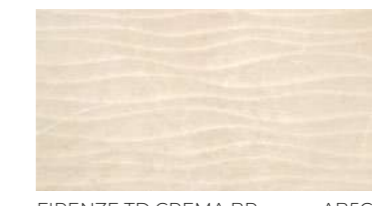

# FIRENZE

REVESTIMIENTO PASTA ROJA · RED BODY WALL TILES · WANDFLIESEN · FAÏNCE

FIRENZE EP PERLA MT ABN4GS  
33,3X100CM · 13"X40"

FIRENZE TD PERLA BR AB5CHS  
30X60CM · 12"X24"

FIRENZE EP CREMA MT ABN4JS  
33,3X100CM · 13"X40"