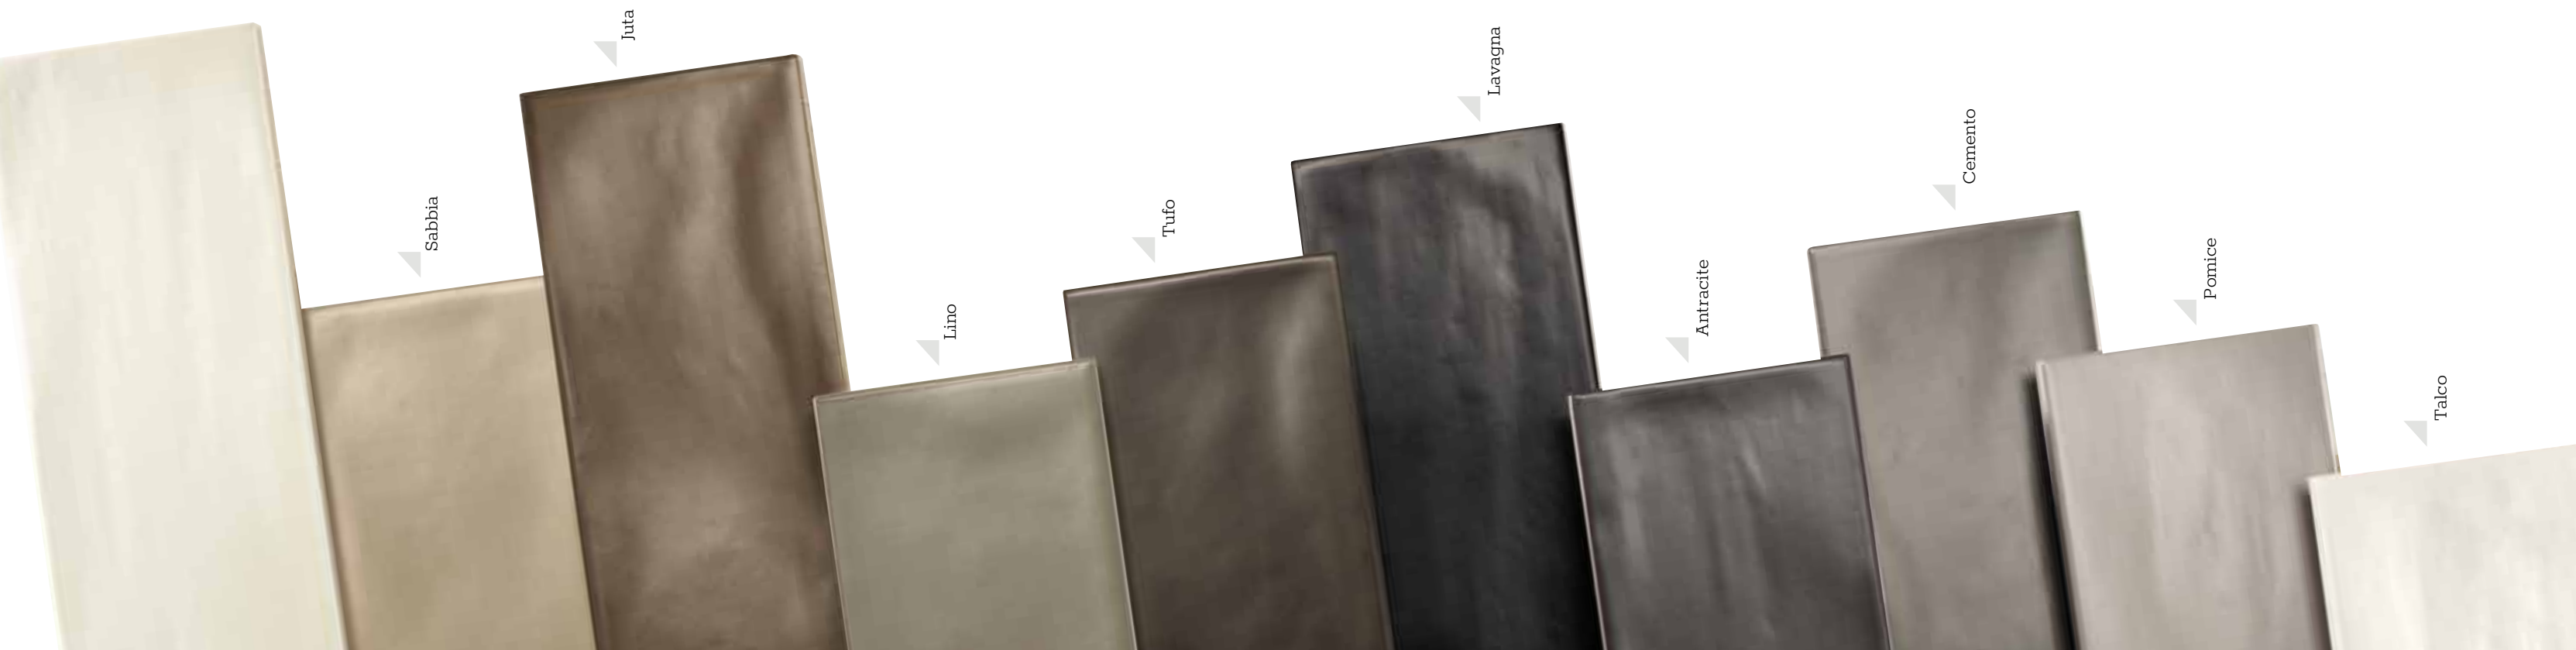

**Satin**

Made  
in Italy,  
with  
Passion

SISTEMA  **Satin**

4 formati/sizes

10x30 4"x12"

Diamantato 10x30 4"x12"

15x15 6"x6"

Tavella 7,5x15 3"x6"

Tecnologia/Technology

Gres smaltato Cat. BIIa/Glazed Single-fired Tiles Cat. BIIa

10 colori/colours

Seta

Sabbia

Juta

Lino

Tufo

**77674** Tavella  
7,5x15 3"x6"

Lino

**4677**  
10x30 4"x12"

**77677** Tavella  
7,5x15 3"x6"

Tufo

**77678** Tavella  
7,5x15 3"x6"

**4672DI** Diamantato  
10x30 4"x12"

**1672**  
15x15 6"x6"

## Caratteristiche/Features

Il Satin diamantato ha un senso di posa, mantenere sempre il marchio o la scritta Made in Italy nello stesso verso.  
Satin diamantato has a sense of laying, maintaining always the mark or label Made in Italy in the same direction.