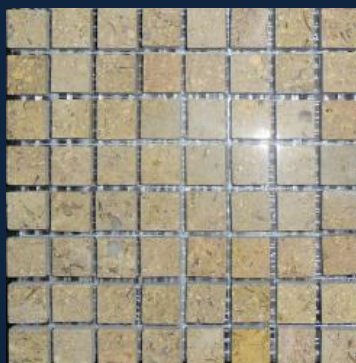

Turin 48  
30,5x30,5

Valencia-15  
30,5x30,5

White jack  
30,5x30,5

Winter  
30,5x30,5

Yellow jack  
30,5x30,5

Tivoli  
30,5x30,5

Toledo  
30,5x30,5

Verona  
30,5x30,5