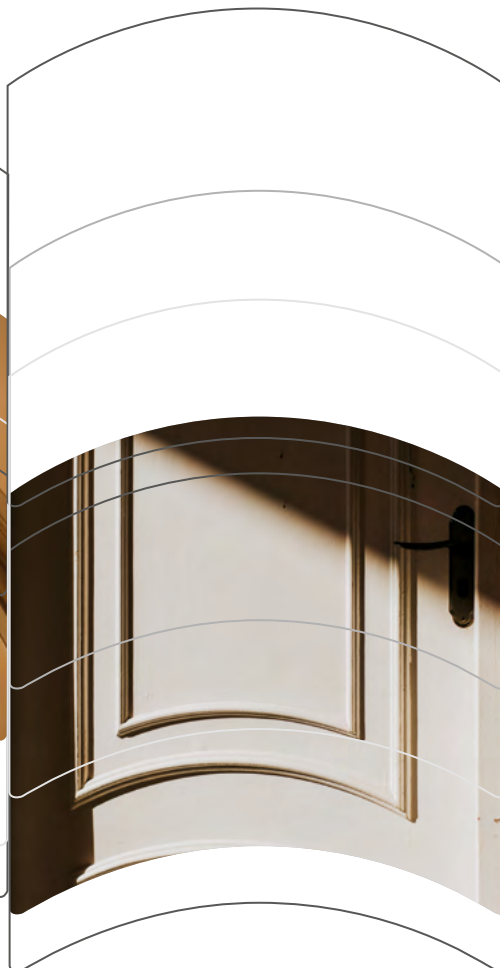

A stack of five white, glossy bowls is shown from a low angle, creating a sense of depth. The word "wave" is printed on the side of the second bowl from the top. The letter "w" is in a vibrant orange color, while the letters "a", "v", "e", and the "v" in "ave" are in a dark grey. The bowls are slightly offset, showing the interior of each one.

wave

EQUIPE

wave

fra

Le retour aux courbes fait partie des tendances les plus actuelles en architecture. Les lignes droites cesseront d'intéresser et des arcs et des voûtes apparaîtront dans toutes les pièces, dans les meubles et dans les objets de décoration.

deu

Die Rückkehr zu Rundungen gehört zu den aktuellsten Trends in der Architektur. Gerade Linien werden nicht mehr interessant sein und Bögen und Wölbungen werden in allen Räumen, in Möbeln und Dekorationsgegenständen erscheinen.