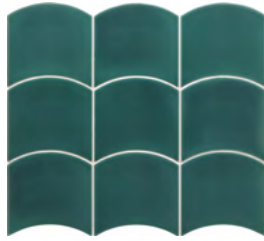

Teal Grassy
28840 EQ-10D