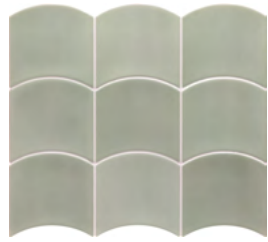

Moody Blue
28839 EQ-10D