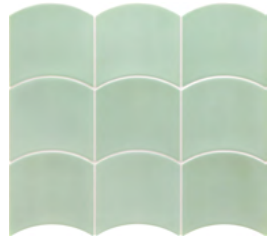

Mint
28836 EQ-10D