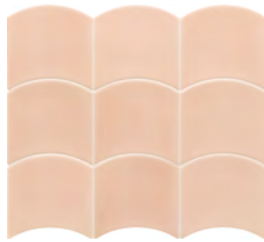

Primrose Pink
28837 EQ-10D