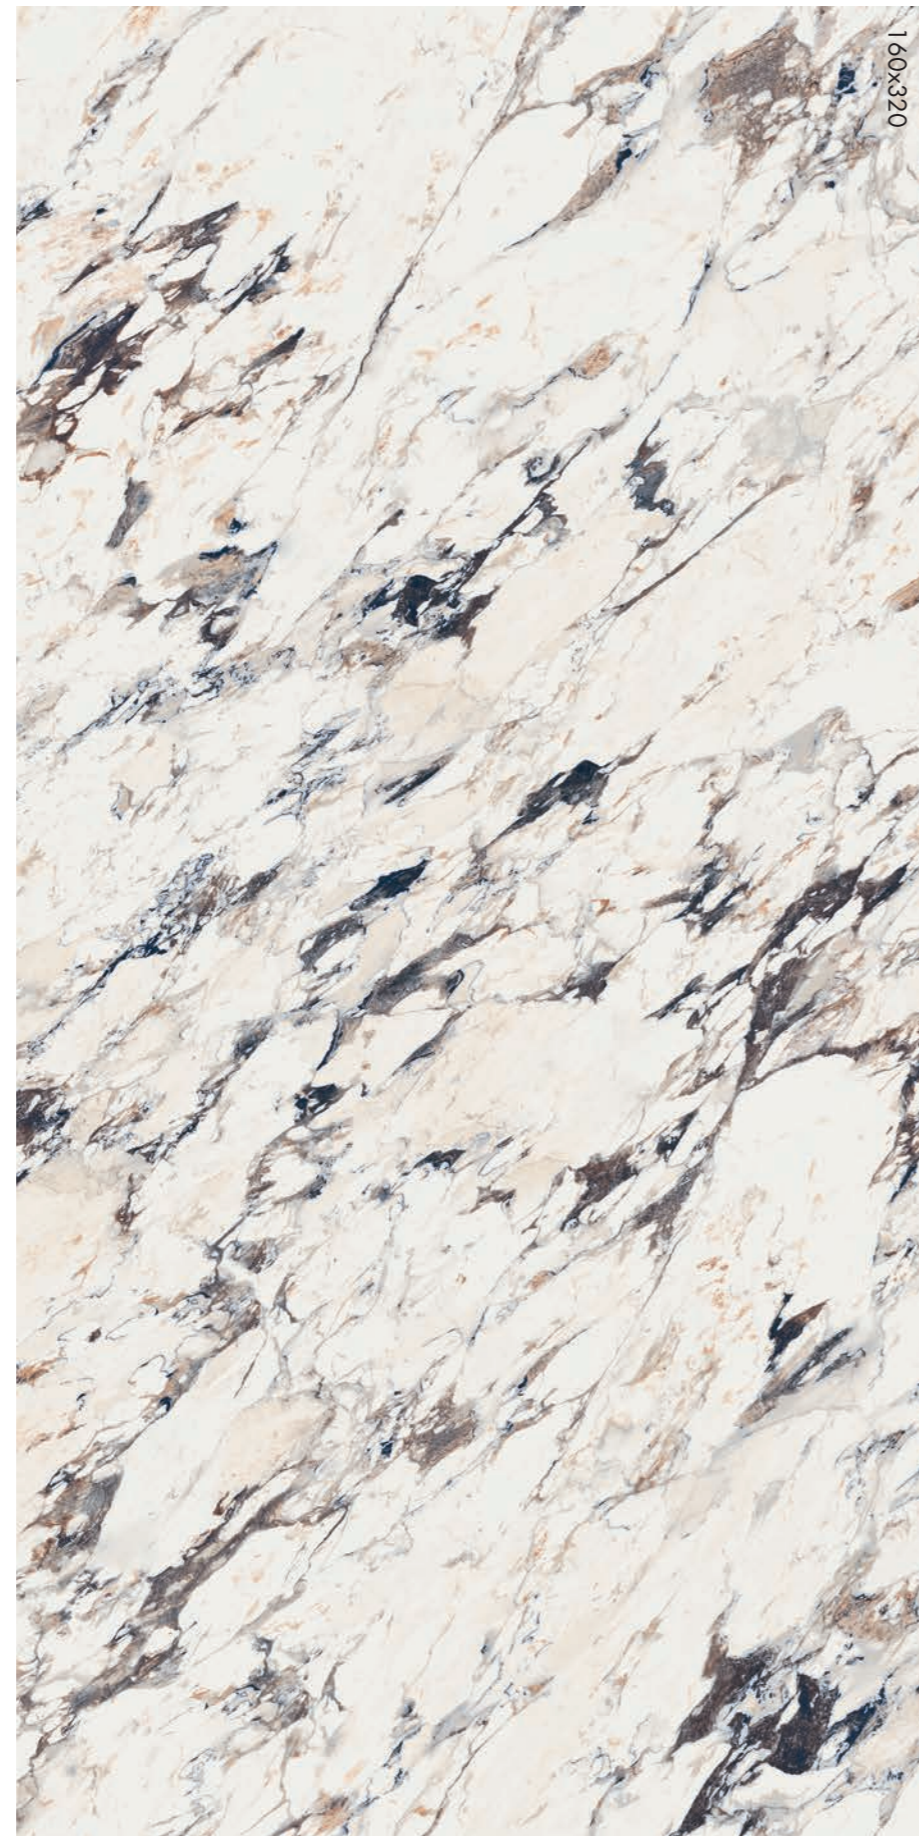

SENSI UP

BRECCIA MELANGE

6 mm		
* 160x320	lux rett.	0003509
** 120x280	lux rett.	0008704
9 mm		
120x120	lux rett.	0003519
60x120	lux rett.	0003521

* Fino ad esaurimento scorte l'art. verrà consegnato a spessore 7 mm. The item will be delivered 7 mm thick until stocks are exhausted.

** Fino ad esaurimento scorte l'art verrà consegnato nel formato 120x278 6 mm oppure 120x270 7 mm. The item will be delivered 6 mm 120x278 or 7 mm 120x270 until stocks are exhausted.

STATUARIO ULTRA

6 mm		
* 160x320	lux rett.	0000371
*** 120x280	lux rett.	0008804
9 mm		
* 120x120	lux rett.	0000389
60x120	lux rett.	0008815
* 80x80	lux rett.	0000718
* 80x80	nat rett.	0000739