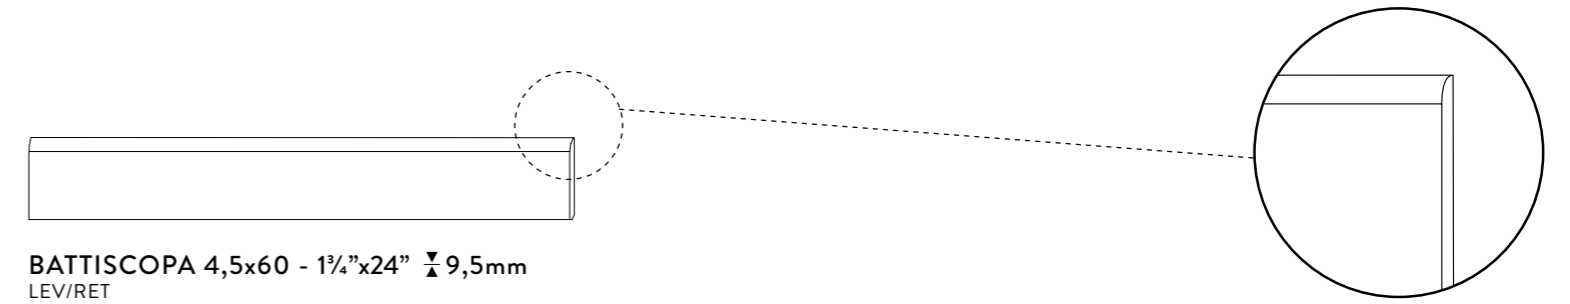

IMBALLI | PACKING | VERPACKUNG | EMBALLAGE

FORMATO / SIZE		MM	PEZZI/SCATOLA PIECES/BOX STCK/KARTON CARREAUX/ BOÎTE	MQ/SCATOLA SQMT/BOX QM/KARTON M2/BOÎTE	KG/SCATOLA KGS/BOX KG/KARTON KG/BOÎTE	SCATOLE/PALETTA BOXES/PALLET KARTON/PALLET BOÎTE/PALETTE	MQ/PALETTA SQMT/PALLET QM/PALLET M2 /PALETTE	KG/PALETTA KGS/PALLET KG/PALLET KG/PALETTE	FORMATO PALETTA SIZE PALLET FORMAT PALLET DIM. PALETTE
89,5x89,5 LEV RET	P	9,5	2	1,602	36,50	20	32,04	730	95x95x105
60x119,5 LEV RET	P	9,5	2	1,434	32	30	43,02	960	120x80x75
60x60 LEV RET	P	9,5	3	1,080	22,50	40	43,20	900	120x80x75
30x60 LEV RET	P	9,5	6	1,080	22,50	48	51,84	1080	120x80x75
PEZZI SPECIALI / SPECIAL PIECES									
30x119,5 GRAD. COSTA RETTA LEV RET	P	9,5	2	0,717	17	20			
4,5x60 BATT. LEV RET	P	9,5	14	0,378	8	80			
1,5x119,5 BACCHETTA JOLLY LEV RET	P	9,5	6	0,108	2,5	48			
1,5x1,5 UNGHIA JOLLY LEV RET	P	9,5	6	0,001	0,50	48			

OPULENCE | PEZZI SPECIALI

SPECIAL PIECES
FORMSTÜCKE
PIÈCES SPÉCIALES

BATTISCOPE 4,5x60 - 1 3/4"x24" 9,5mm
LEV/RET