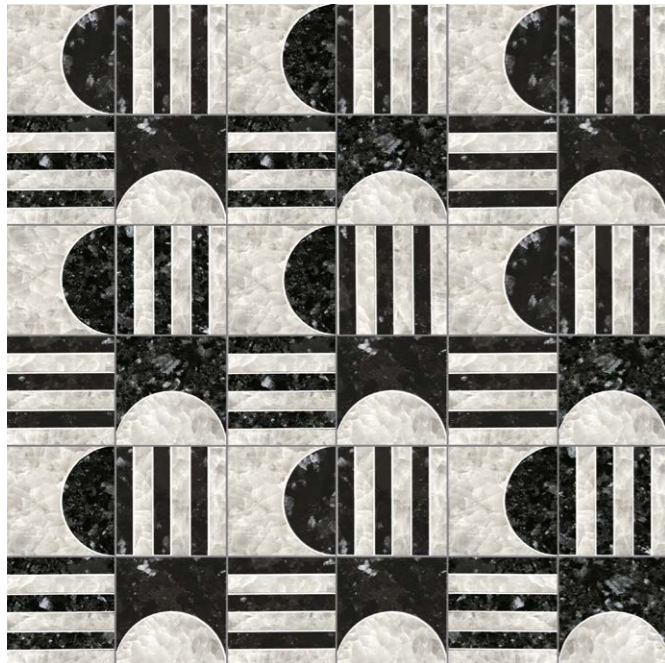

# OPULENCE | SOLUZIONI DI POSA

INSTALLATION SOLUTIONS  
VERLEGUNGSVORSCHLÄGE  
SOLUTIONS DE POSE

1 OPULENCE VERTIGO 30x60 - 12"x24"

2 OPULENCE VERTIGO 30x60 - 12"x24"

1 OPULENCE BALANCE 30x30 - 12"x12"

2 OPULENCE BALANCE 30x30 - 12"x12"