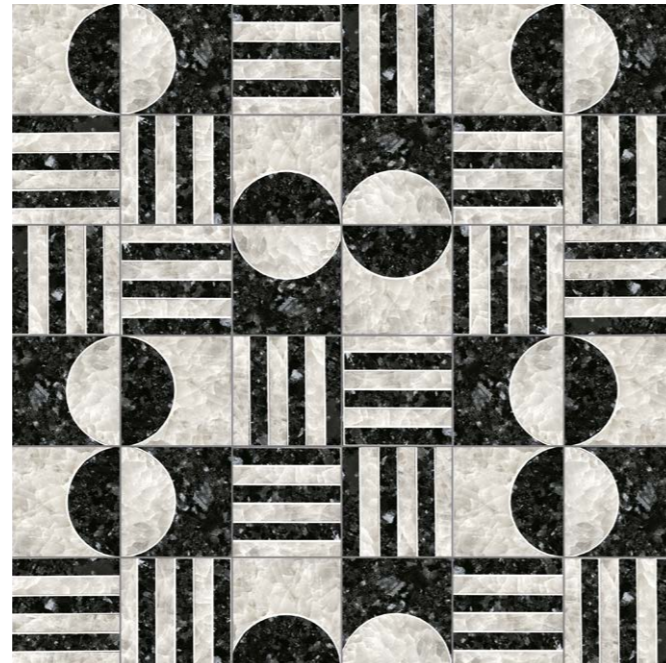

# OPULENCE | SOLUZIONI DI POSA

INSTALLATION SOLUTIONS  
VERLEGUNGSVORSCHLÄGE  
SOLUTIONS DE POSE

1 OPULENCE VERTIGO 30x60 - 12"x24"

2 OPULENCE VERTIGO 30x60 - 12"x24"

1 OPULENCE BALANCE 30x30 - 12"x12"

2 OPULENCE BALANCE 30x30 - 12"x12"